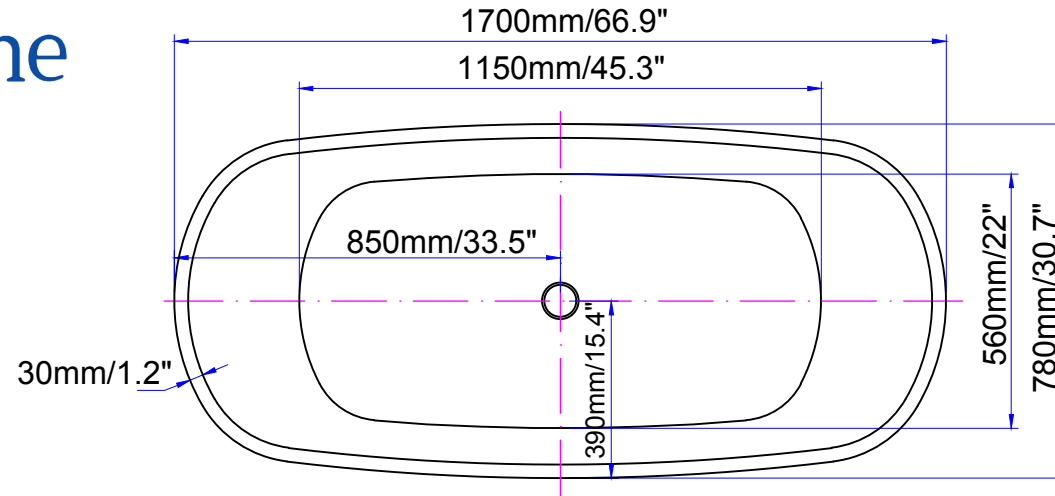

Streamline

N-661-67FSWH-FM