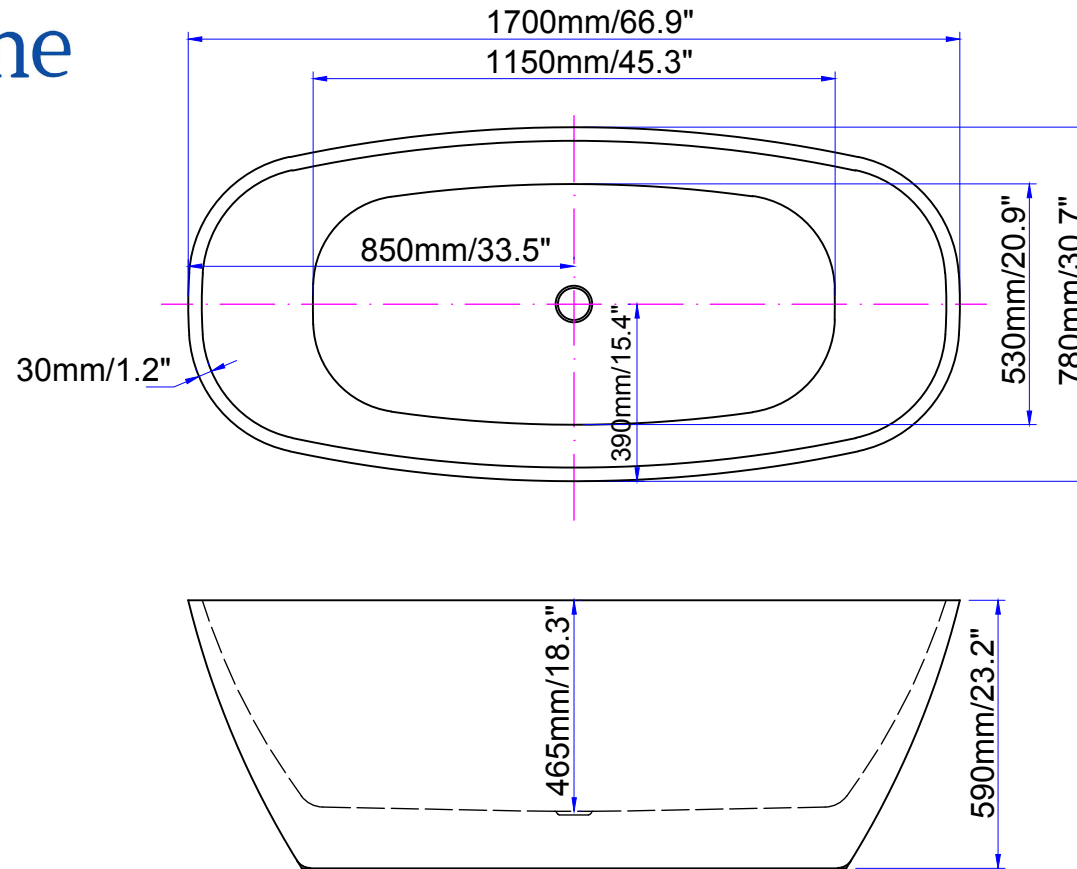

Streamline

N-701-67FSWH-FM