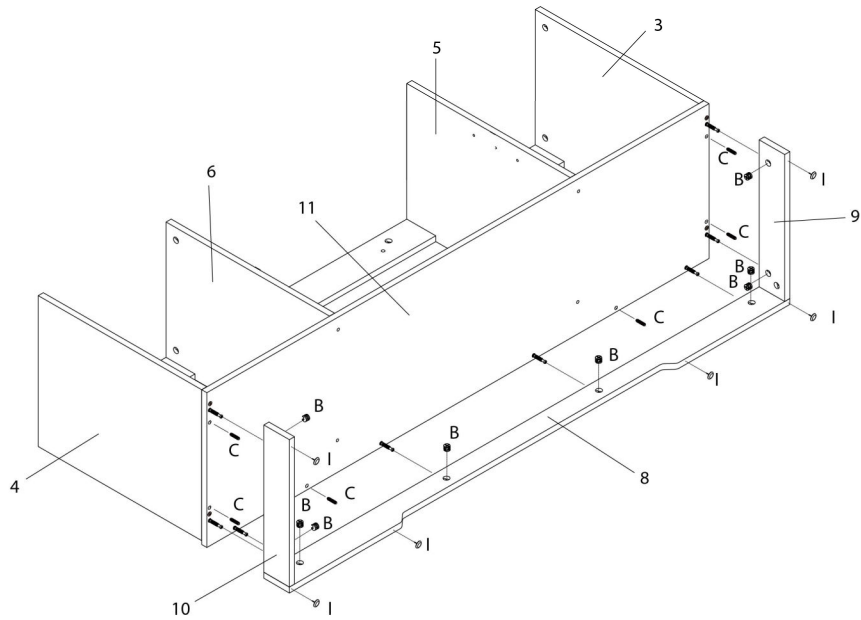

LISTE DES PIÈCES DE MONTAGE
HARDWARE LIST

PIÈCE / PART #	IMAGE	DESCRIPTION	QTY / QTÉ
P		STRAP SANGLE	2
Q		ASSEMBLING SCREW - 1/8" X 1 1/8" VIS D'ASSEMBLAGE - 1/8" X 1 1/8"	2
R		ASSEMBLING SCREW - 1/8" X 1/2" VIS D'ASSEMBLAGE - 1/8" X 1/2"	2
S		ANCHOR ANCRE	2
T		KNOB POIGNÉE	4

LISTE DES PIÈCES DE MONTAGE
HARDWARE LIST

PIÈCE / PART #	IMAGE	DESCRIPTION	QTY / QTÉ
U		METAL WASHER - Ø 5/8" RONDELLE DE MÉTAL - Ø 5/8"	4
V		HEX NUT ÉCROU HEXAGONALE	4
W		ASSEMBLING BOLT - 1/8" X 3/4" BOULON D'ASSEMBLAGE - 1/8" X 3/4"	4
X		METAL WASHER - Ø 1/2" RONDELLE DE MÉTAL - Ø 1/2"	4

OUTIL DE VÉRIFICATION DE DIMENSIONS DES PIÈCES
HARDWARE DIMENSIONS VERIFICATION TOOL

ÉTAPE / STEP 1

ÉTAPE / STEP 2

ÉTAPE / STEP 3

ÉTAPE / STEP 4

ÉTAPE / STEP 5

ÉTAPE / STEP 6

ÉTAPE / STEP 7