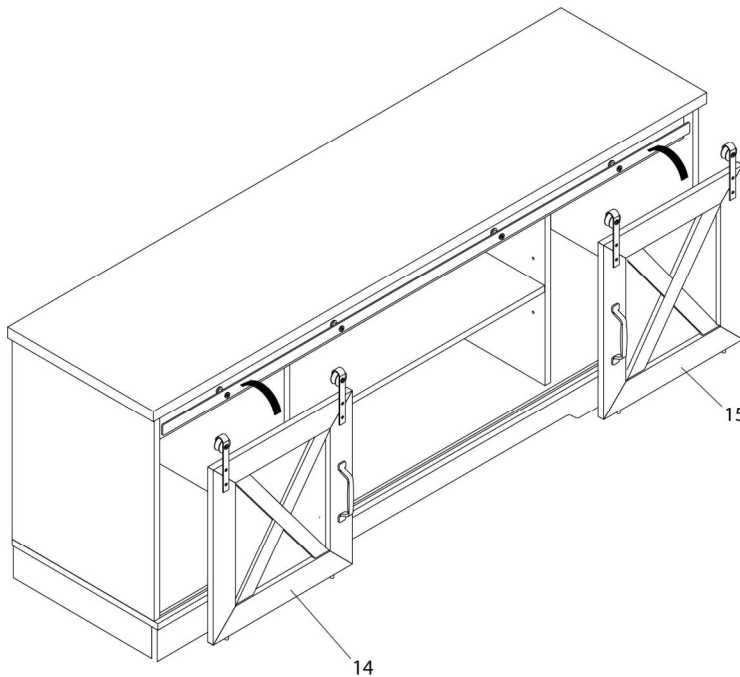

OUTIL DE VÉRIFICATION DE DIMENSIONS DES PIÈCES
HARDWARE DIMENSIONS VERIFICATION TOOL

ÉTAPE / STEP 1

ÉTAPE / STEP 2

ÉTAPE / STEP 3

ÉTAPE / STEP 4

ÉTAPE / STEP 5

ÉTAPE / STEP 6

ÉTAPE / STEP 7

ÉTAPE / STEP 8

ÉTAPE / STEP 9

ÉTAPE / STEP 10

ÉTAPE / STEP 11

ÉTAPE / STEP 12

 DOOR ADJUSTMENT
RÉGLAGE DE LA PORTE:

A. TO ADJUST DOOR, LOOSEN
SCREWS SHOWN AND MOVE DOOR
AS NEEDED
POUR RÉGLER LA PORTE, DESSERRER
LES VIS MONTRÉES ET DÉPLACER
LA PORTE AU BESOIN.