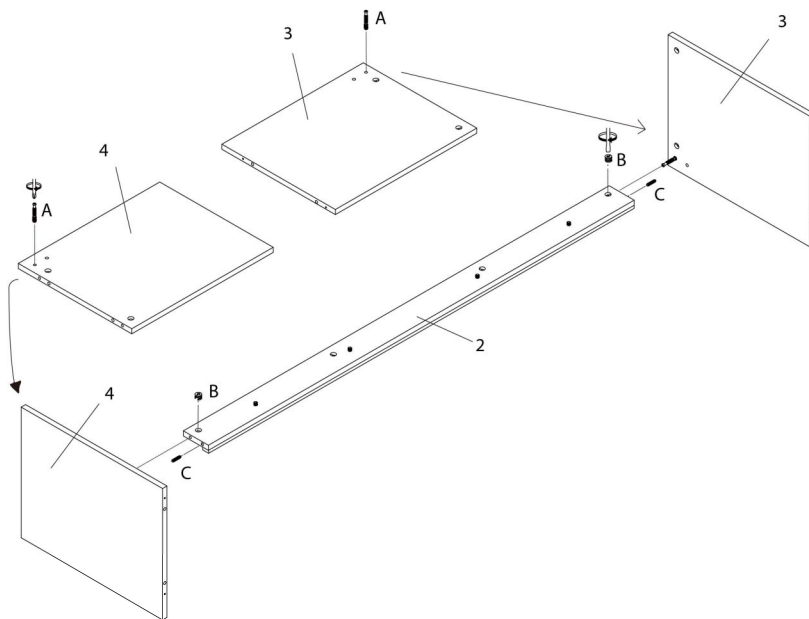

LISTE DES PIÈCES DE MONTAGE
HARDWARE LIST

PIÈCE / PART #	IMAGE	DESCRIPTION	QTY / QTÉ
P		STRAP SANGLE	2
Q		ASSEMBLING SCREW - 1/8" X 1 1/8" VIS D'ASSEMBLAGE - 1/8" X 1 1/8"	2
R		ASSEMBLING SCREW - 1/8" X 1/2" VIS D'ASSEMBLAGE - 1/8" X 1/2"	2
S		ANCHOR ANCRE	2
T		KNOB POIGNÉE	4

LISTE DES PIÈCES DE MONTAGE
HARDWARE LIST

PIÈCE / PART #	IMAGE	DESCRIPTION	QTY / QTÉ
U		METAL WASHER - Ø 5/8" RONDELLE DE MÉTAL - Ø 5/8"	4
V		HEX NUT ÉCROU HEXAGONALE	4
W		ASSEMBLING BOLT - 1/8" X 3/4" BOULON D'ASSEMBLAGE - 1/8" X 3/4"	4
X		METAL WASHER - Ø 1/2" RONDELLE DE MÉTAL - Ø 1/2"	4

OUTIL DE VÉRIFICATION DE DIMENSIONS DES PIÈCES
HARDWARE DIMENSIONS VERIFICATION TOOL

ÉTAPE / STEP 1

ÉTAPE / STEP 2

ÉTAPE / STEP 3

ÉTAPE / STEP 4

ÉTAPE / STEP 5

ÉTAPE / STEP 6

ÉTAPE / STEP 7