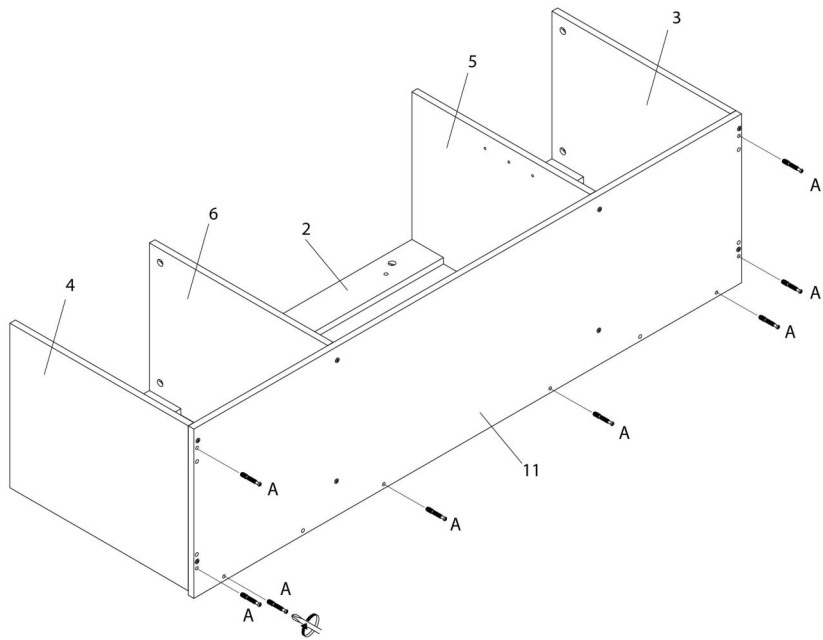

LISTE DES PIÈCES DE MONTAGE
HARDWARE LIST

PIÈCE / PART #	IMAGE	DESCRIPTION	QTY / QTÉ
P		STRAP SANGLE	2
Q		ASSEMBLING SCREW - 1/8" X 1 1/8" VIS D'ASSEMBLAGE - 1/8" X 1 1/8"	2
R		ASSEMBLING SCREW - 1/8" X 1/2" VIS D'ASSEMBLAGE - 1/8" X 1/2"	2
S		ANCHOR ANCRE	2
T		KNOB POIGNÉE	4

LISTE DES PIÈCES DE MONTAGE
HARDWARE LIST

PIÈCE / PART #	IMAGE	DESCRIPTION	QTY / QTÉ
U		METAL WASHER - Ø 5/8" RONDELLE DE MÉTAL - Ø 5/8"	4
V		HEX NUT ÉCROU HEXAGONALE	4
W		ASSEMBLING BOLT - 1/8" X 3/4" BOULON D'ASSEMBLAGE - 1/8" X 3/4"	4
X		METAL WASHER - Ø 1/2" RONDELLE DE MÉTAL - Ø 1/2"	4

OUTIL DE VÉRIFICATION DE DIMENSIONS DES PIÈCES
HARDWARE DIMENSIONS VERIFICATION TOOL

ÉTAPE / STEP 1

ÉTAPE / STEP 2

ÉTAPE / STEP 3

ÉTAPE / STEP 4

ÉTAPE / STEP 5

ÉTAPE / STEP 6

ÉTAPE / STEP 7