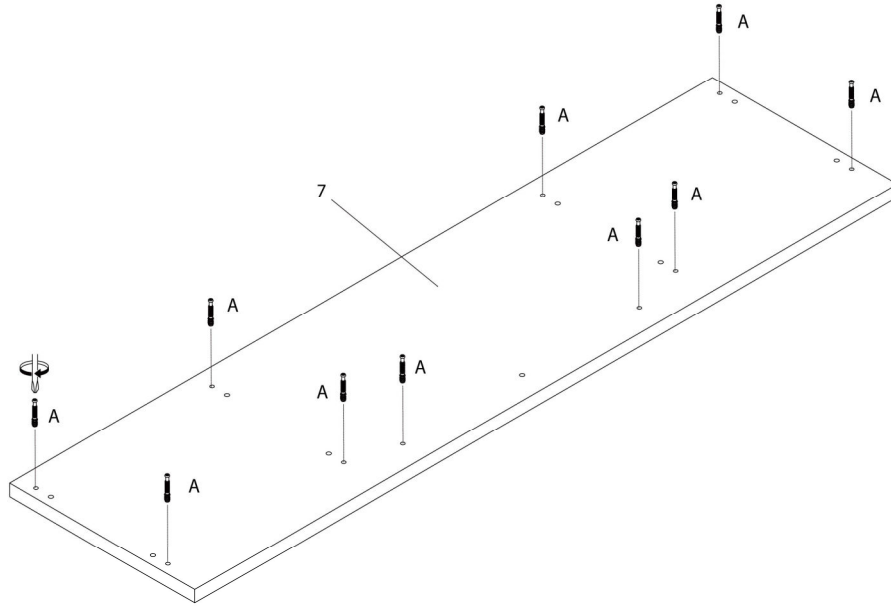

LISTE DES PIÈCES DE MONTAGE
HARDWARE LIST

PIÈCE / PART #	IMAGE	DESCRIPTION	QTY / QTÉ
P		STRAP SANGLE	2
Q		ASSEMBLING SCREW - 1/8" X 1 1/8" VIS D'ASSEMBLAGE - 1/8" X 1 1/8"	2
R		ASSEMBLING SCREW - 1/8" X 1/2" VIS D'ASSEMBLAGE - 1/8" X 1/2"	2
S		ANCHOR ANCRE	2
T		KNOB POIGNÉE	4

LISTE DES PIÈCES DE MONTAGE
HARDWARE LIST

PIÈCE / PART #	IMAGE	DESCRIPTION	QTY / QTÉ
U		METAL WASHER - Ø 5/8" RONDELLE DE MÉTAL - Ø 5/8"	4
V		HEX NUT ÉCROU HEXAGONALE	4
W		ASSEMBLING BOLT - 1/8" X 3/4" BOULON D'ASSEMBLAGE - 1/8" X 3/4"	4
X		METAL WASHER - Ø 1/2" RONDELLE DE MÉTAL - Ø 1/2"	4

OUTIL DE VÉRIFICATION DE DIMENSIONS DES PIÈCES
HARDWARE DIMENSIONS VERIFICATION TOOL

ÉTAPE / STEP 1

ÉTAPE / STEP 2

ÉTAPE / STEP 3

ÉTAPE / STEP 4

ÉTAPE / STEP 5

ÉTAPE / STEP 6

ÉTAPE / STEP 7