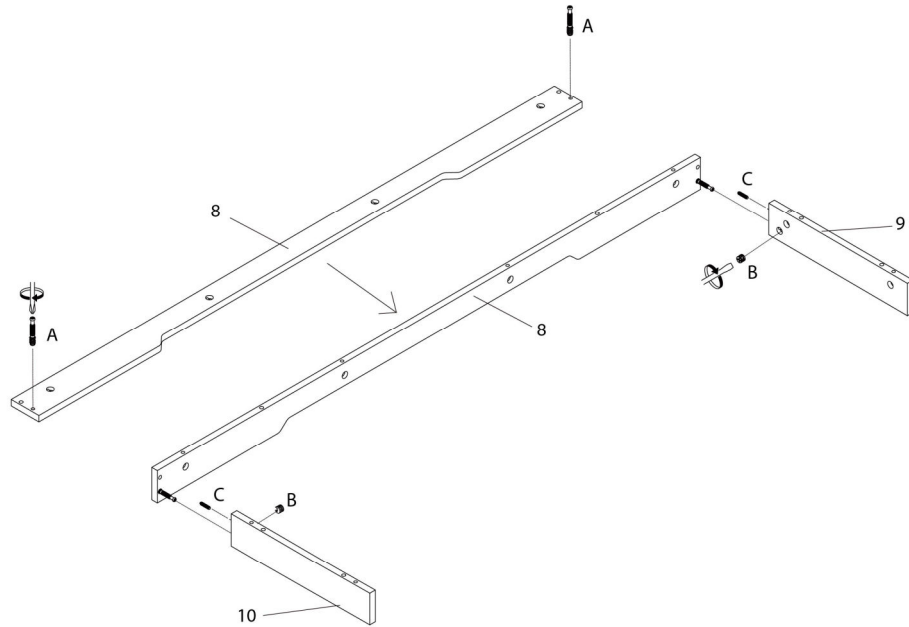

LISTE DES PIÈCES DE MONTAGE
HARDWARE LIST

PIÈCE / PART #	IMAGE	DESCRIPTION	QTY / QTÉ
P		STRAP SANGLE	2
Q		ASSEMBLING SCREW - 1/8" X 1 1/8" VIS D'ASSEMBLAGE - 1/8" X 1 1/8"	2
R		ASSEMBLING SCREW - 1/8" X 1/2" VIS D'ASSEMBLAGE - 1/8" X 1/2"	2
S		ANCHOR ANCRE	2
T		KNOB POIGNÉE	4

LISTE DES PIÈCES DE MONTAGE
HARDWARE LIST

PIÈCE / PART #	IMAGE	DESCRIPTION	QTY / QTÉ
U		METAL WASHER - Ø 5/8" RONDELLE DE MÉTAL - Ø 5/8"	4
V		HEX NUT ÉCROU HEXAGONALE	4
W		ASSEMBLING BOLT - 1/8" X 3/4" BOULON D'ASSEMBLAGE - 1/8" X 3/4"	4
X		METAL WASHER - Ø 1/2" RONDELLE DE MÉTAL - Ø 1/2"	4

OUTIL DE VÉRIFICATION DE DIMENSIONS DES PIÈCES
HARDWARE DIMENSIONS VERIFICATION TOOL

ÉTAPE / STEP 1

ÉTAPE / STEP 2

ÉTAPE / STEP 3

ÉTAPE / STEP 4

ÉTAPE / STEP 5

ÉTAPE / STEP 6

ÉTAPE / STEP 7