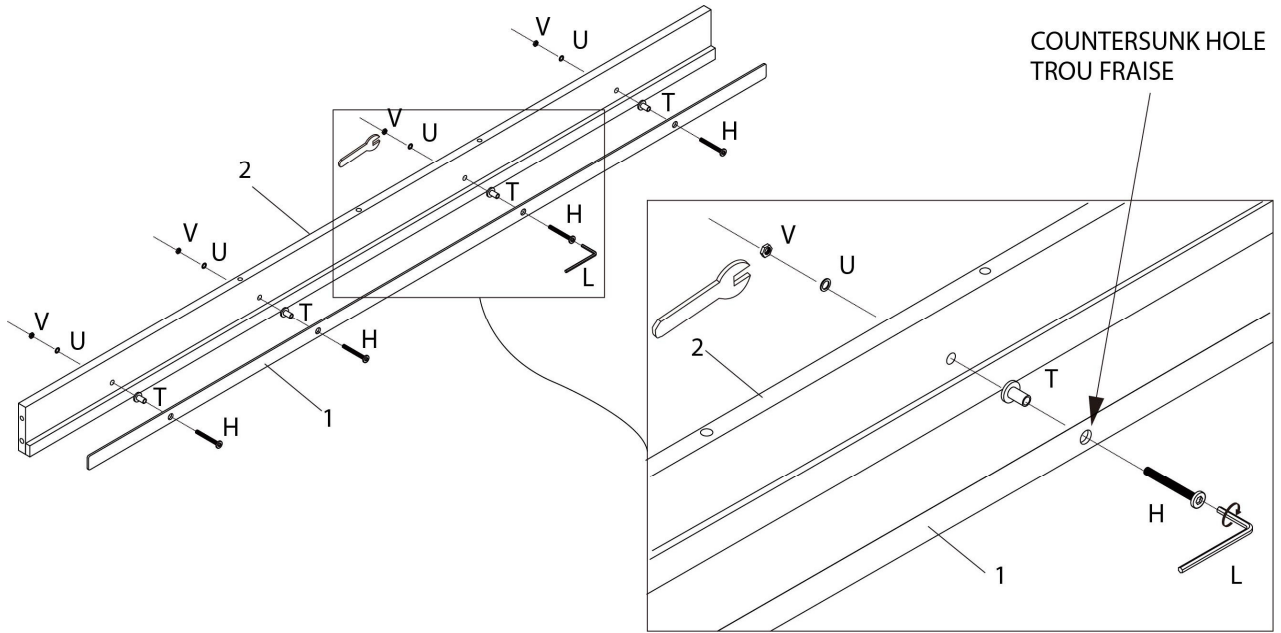

ÉTAPE / STEP 1