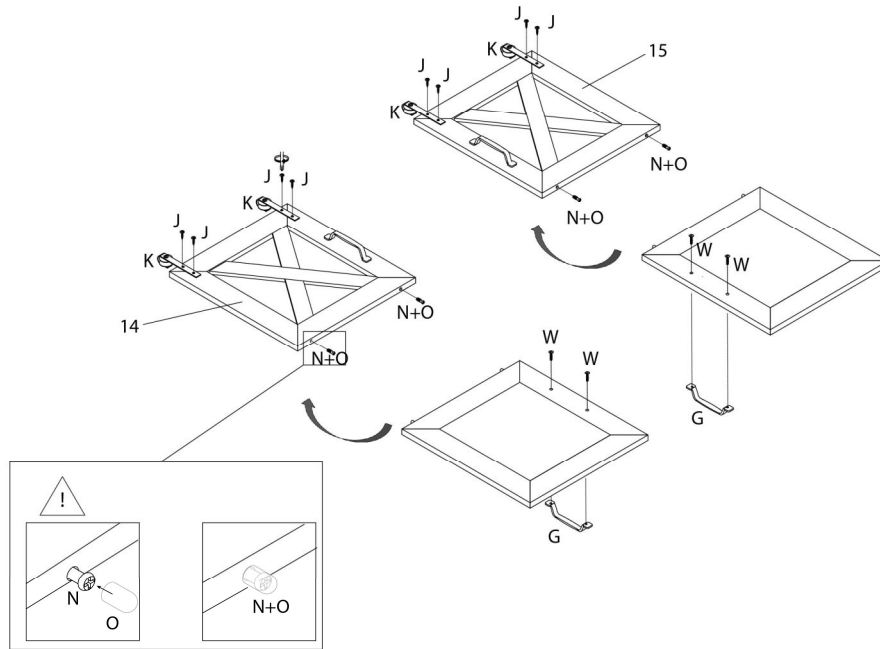

LISTE DES PIÈCES DE MONTAGE
HARDWARE LIST

PIÈCE / PART #	IMAGE	DESCRIPTION	QTY / QTÉ
P		STRAP SANGLE	2
Q		ASSEMBLING SCREW - 1/8" X 1 1/8" VIS D'ASSEMBLAGE - 1/8" X 1 1/8"	2
R		ASSEMBLING SCREW - 1/8" X 1/2" VIS D'ASSEMBLAGE - 1/8" X 1/2"	2
S		ANCHOR ANCRE	2
T		KNOB POIGNÉE	4

OUTIL DE VÉRIFICATION DE DIMENSIONS DES PIÈCES
HARDWARE DIMENSIONS VERIFICATION TOOL

ÉTAPE / STEP 1

ÉTAPE / STEP 2

ÉTAPE / STEP 3

ÉTAPE / STEP 4

ÉTAPE / STEP 5

ÉTAPE / STEP 6

ÉTAPE / STEP 7

ÉTAPE / STEP 8

ÉTAPE / STEP 9

ÉTAPE / STEP 10

ÉTAPE / STEP 11

ÉTAPE / STEP 12

 DOOR ADJUSTMENT
RÉGLAGE DE LA PORTE:

A. TO ADJUST DOOR, LOOSEN
SCREWS SHOWN AND MOVE DOOR
AS NEEDED
POUR RÉGLER LA PORTE, DESSERRER
LES VIS MONTRÉES ET DÉPLACER
LA PORTE AU BESOIN.

B. TIGHTEN SCREWS
SERRER LES VIS

ÉTAPE / STEP 13

ÉTAPE / STEP 14