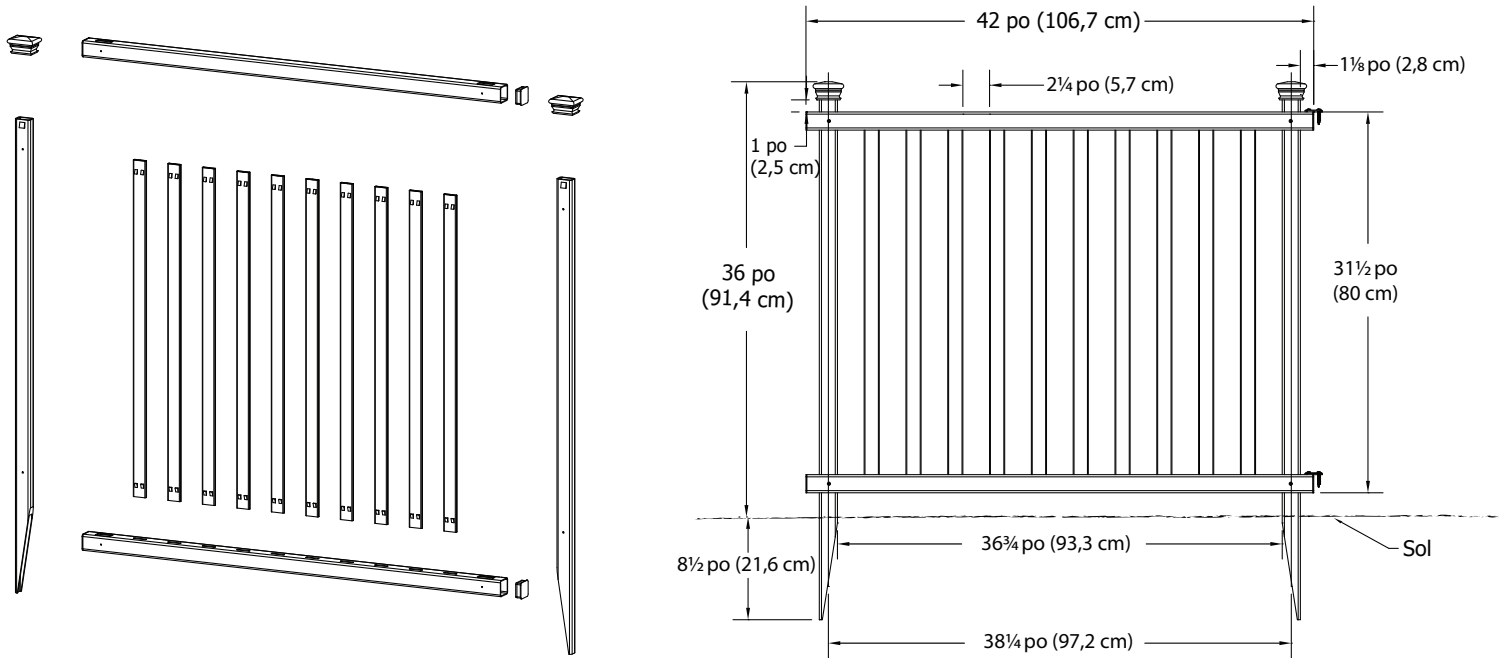

# SCHÉMAS

**ZIPPITY**  
*C'est facile!*

## Ensemble de clôture en vinyle Baskenridge 42" L x 36" H (106,7 x 91,4 cm)

Panneau assemblé