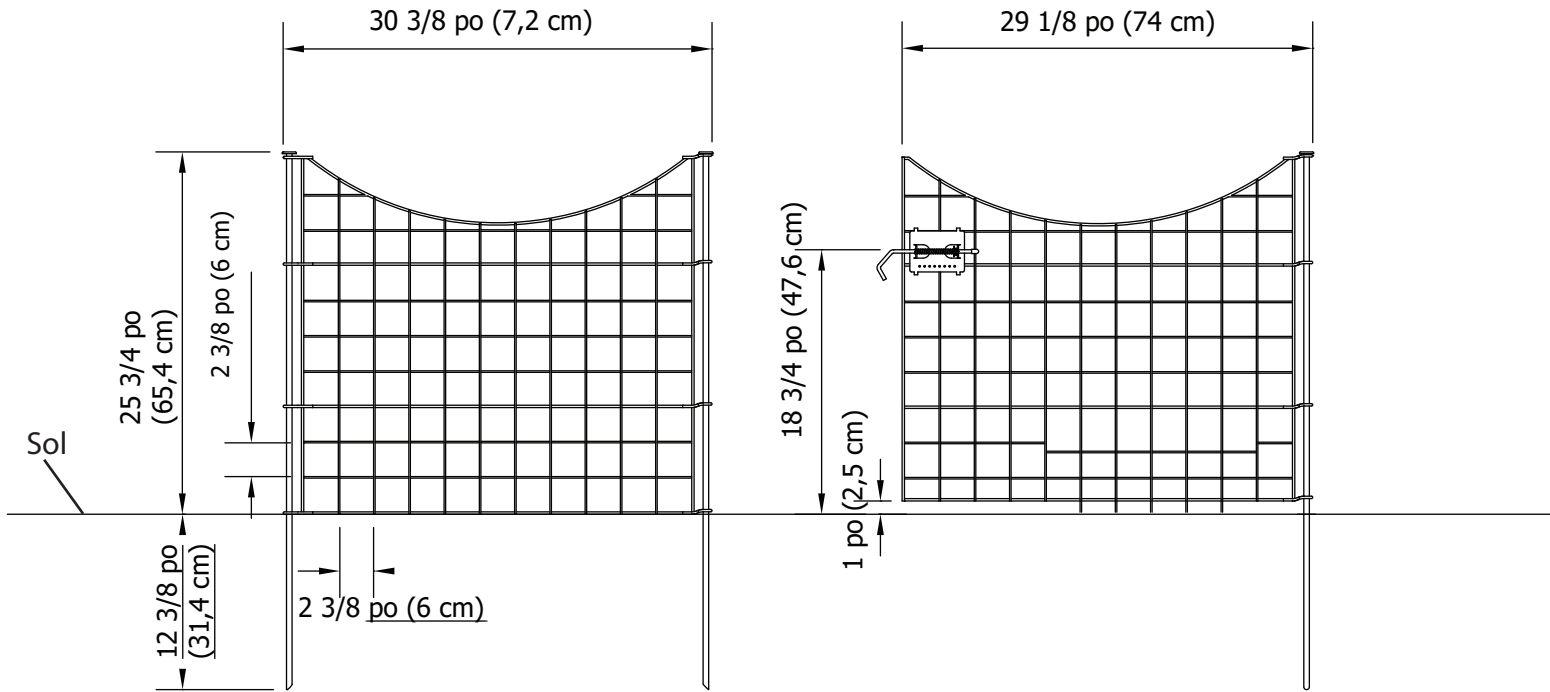

# Barrière de clôture de jardin Zippity 25" (63,5cm) de haut (Ensemble)

Barrière assemblée