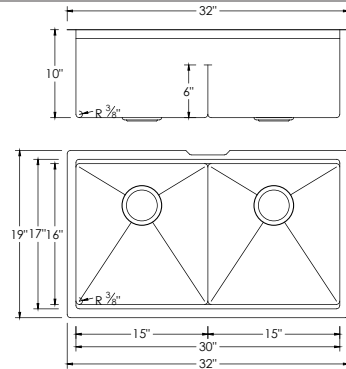

VERSA32

S-601WN

GRAPHITE BLACK
HANDMADE DOUBLE BOWL KITCHEN SINK

DIMENSIONS

32" x 19" x 10"

INCLUDED ACCESSORIES

RECOMMENDED ACCESSORIES

SURFACE FINISH

PRODUCT DIMENSIONS

Overall Dimensions	32" x 19" x 10"
Internal Dimensions	30" x 17" x 10"
Left Basin	15" x 17" x 10"
Right Basin	15" x 17" x 10"
Drain Opening Size	3 1/2"

LUXURY BASKET STRAINERS

CABINET SIZE

VERSA32 S-601WN

ÉVIER DE CUISINE À DOUBLE CUVE
FAIT MAIN EN NOIR GRAPHITE

DIMENSIONS

32" x 19" x 10"

ACCESSOIRES INCLUS

ACCESSOIRES RECOMMANDÉS

FINITION DE LA SURFACE

NOIR GRAPHITE

La teneur en nickel de 10 % offre une excellente solidité et résistance.

DIMENSIONS DU PRODUIT

Dimensions Hors Tout	32" x 19" x 10"
Dimensions Intérieures	30" x 17" x 10"
Cuve Gauche	15" x 17" x 10"
Cuve Droite	15" x 17" x 10"
Taille d'ouverture du Drain	3 1/2"