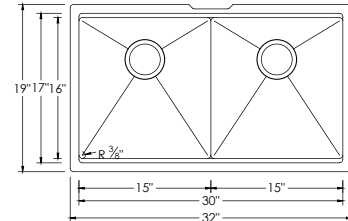

PRODUCT DIMENSIONS

Overall Dimensions	32" x 19" x 10"
Internal Dimensions	30" x 17" x 10"
Left Basin	15" x 17" x 10"
Right Basin	15" x 17" x 10"
Drain Opening Size	3 1/2"

LUXURY BASKET STRAINERS

CABINET SIZE

VERSA32 S-601WN

ÉVIER DE CUISINE À DOUBLE CUVE
FAIT MAIN EN NOIR GRAPHITE

DIMENSIONS

32" x 19" x 10"

ACCESSOIRES INCLUS

ACCESSOIRES RECOMMANDÉS

FINITION DE LA SURFACE

NOIR GRAPHITE

La teneur en nickel de 10 % offre une excellente solidité et résistance.

DIMENSIONS DU PRODUIT

Dimensions Hors Tout	32" x 19" x 10"
Dimensions Intérieures	30" x 17" x 10"
Cuve Gauche	15" x 17" x 10"
Cuve Droite	15" x 17" x 10"
Taille d'ouverture du Drain	3 1/2"