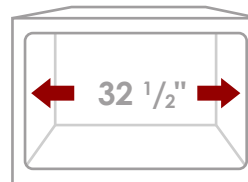

VERSA32

S-601WN

GRAPHITE BLACK
HANDMADE DOUBLE BOWL KITCHEN SINK

DIMENSIONS

32" x 19" x 10"

INCLUDED ACCESSORIES

RECOMMENDED ACCESSORIES

SURFACE FINISH

PRODUCT DIMENSIONS

Overall Dimensions	32" x 19" x 10"
Internal Dimensions	30" x 17" x 10"
Left Basin	15" x 17" x 10"
Right Basin	15" x 17" x 10"
Drain Opening Size	3 1/2"

LUXURY BASKET STRAINERS

CABINET SIZE

La teneur en nickel de 10 % offre une excellente solidité et résistance.

DIMENSIONS DU PRODUIT

Dimensions Hors Tout	32" x 19" x 10"
Dimensions Intérieures	30" x 17" x 10"
Cuve Gauche	15" x 17" x 10"
Cuve Droite	15" x 17" x 10"
Taille d'ouverture du Drain	3 1/2"