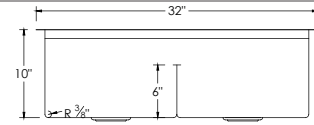

DIMENSIONS

32" x 19" x 10"