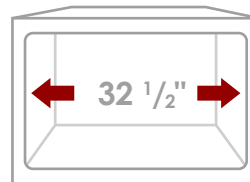

PRODUCT DIMENSIONS

Overall Dimensions	32" x 19" x 10"
Internal Dimensions	30" x 17" x 10"
Left Basin	15" x 17" x 10"
Right Basin	15" x 17" x 10"
Drain Opening Size	3 1/2"

LUXURY BASKET STRAINERS

CABINET SIZE

La teneur en nickel de 10 % offre une excellente solidité et résistance.

DIMENSIONS DU PRODUIT

Dimensions Hors Tout	32" x 19" x 10"
Dimensions Intérieures	30" x 17" x 10"
Cuve Gauche	15" x 17" x 10"
Cuve Droite	15" x 17" x 10"
Taille d'ouverture du Drain	3 1/2"

CRÉPINES DE LUXE

TAILLE DE L'ARMOIRE

TAILLE MINIMALE DE CAISSON INTERNE

ÉLIMINATION DES DÉCHETS

Les éviers Stylish® spossèdent une ouverture de siphon de 3 1/2" pouvant s'adapter à n'importe quel dispositif d'élimination des déchets. La structure de l'évier est bien conçue pour apporter tous les dispositifs d'élimination des déchets.