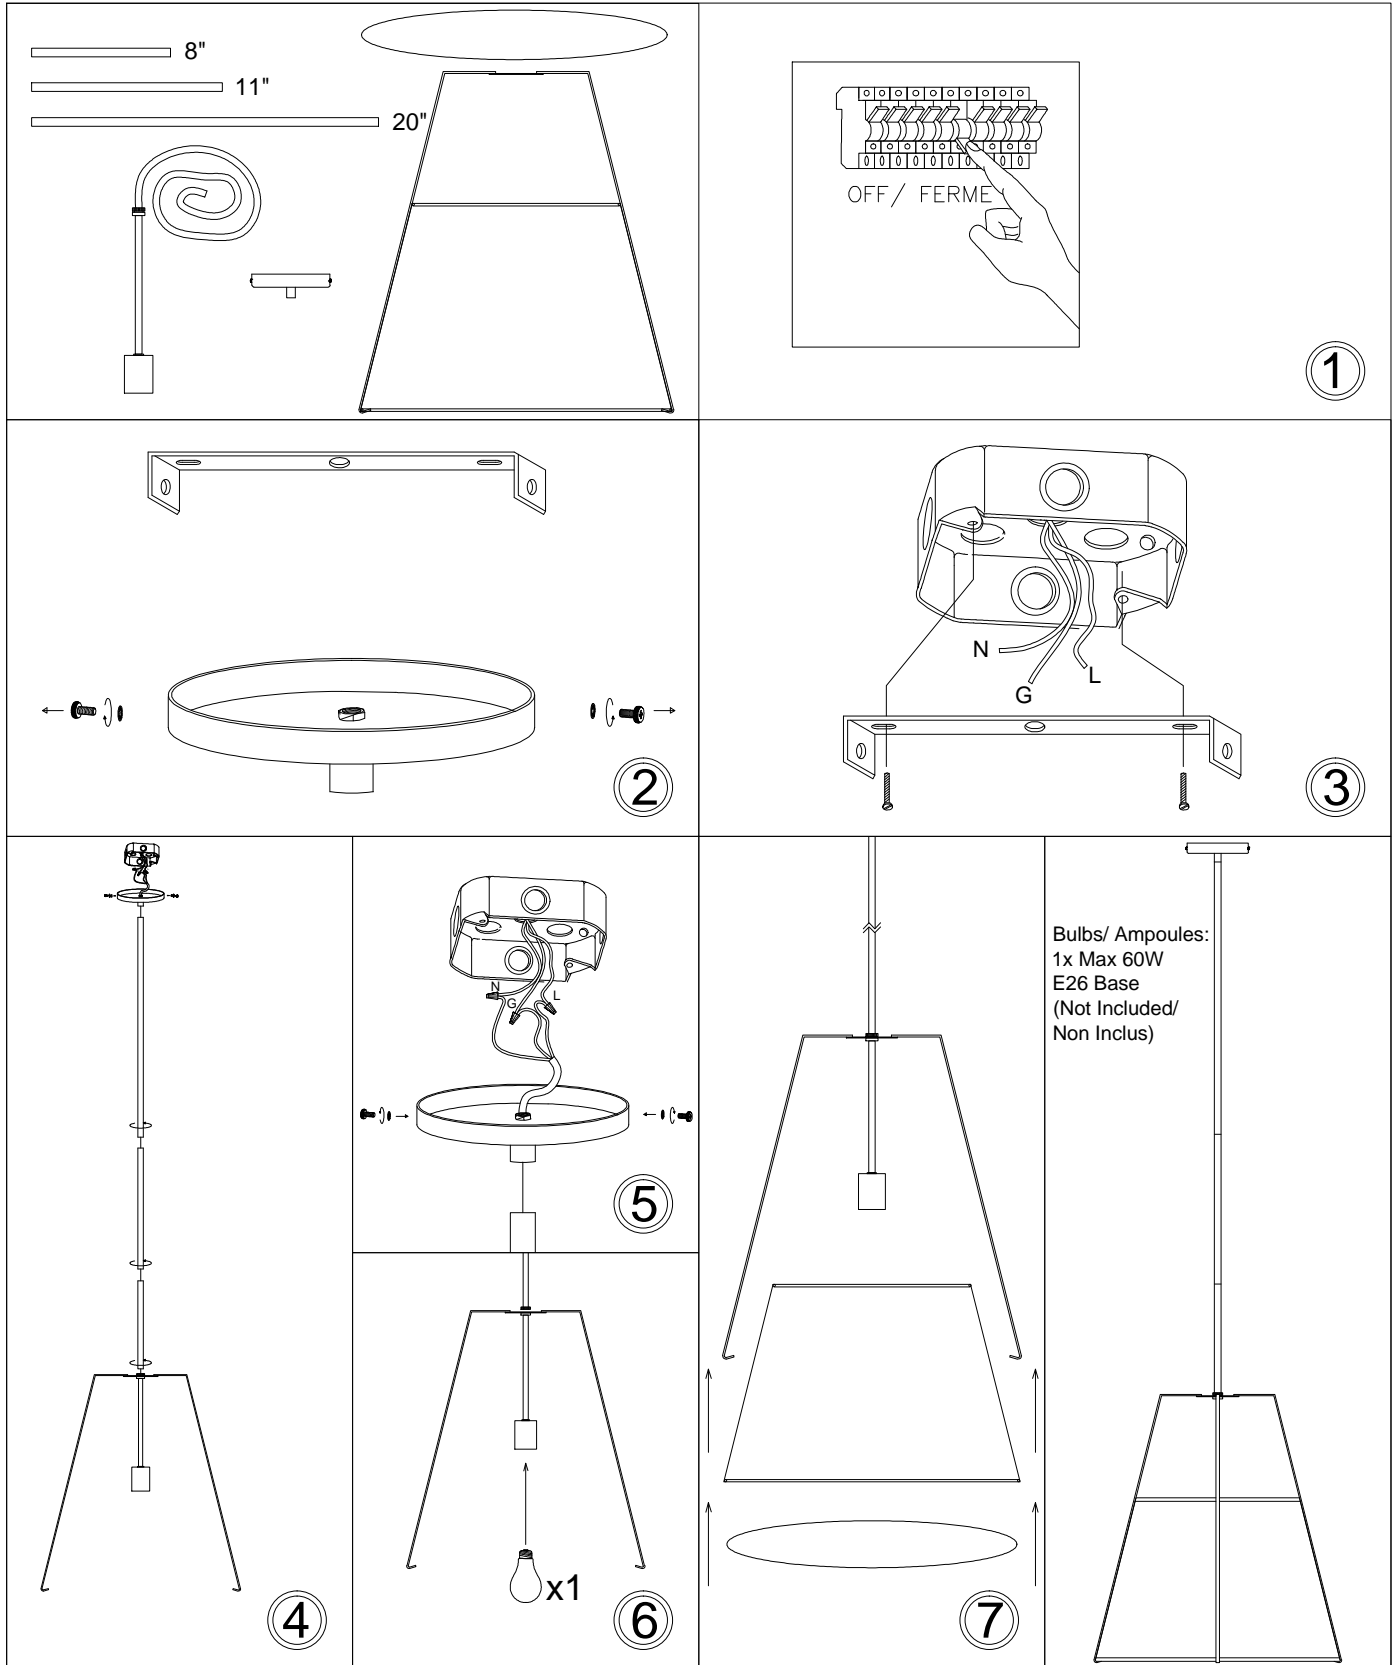

TRA-1P

1401 Courtney Park Drive East, Mississauga, Ontario, Canada L5T 2E4
Tel: (905) 564-1262 Fax: (905) 564-1299 Email: dainolite@dainolite.ca Web: www.dainolite.ca

06/2019