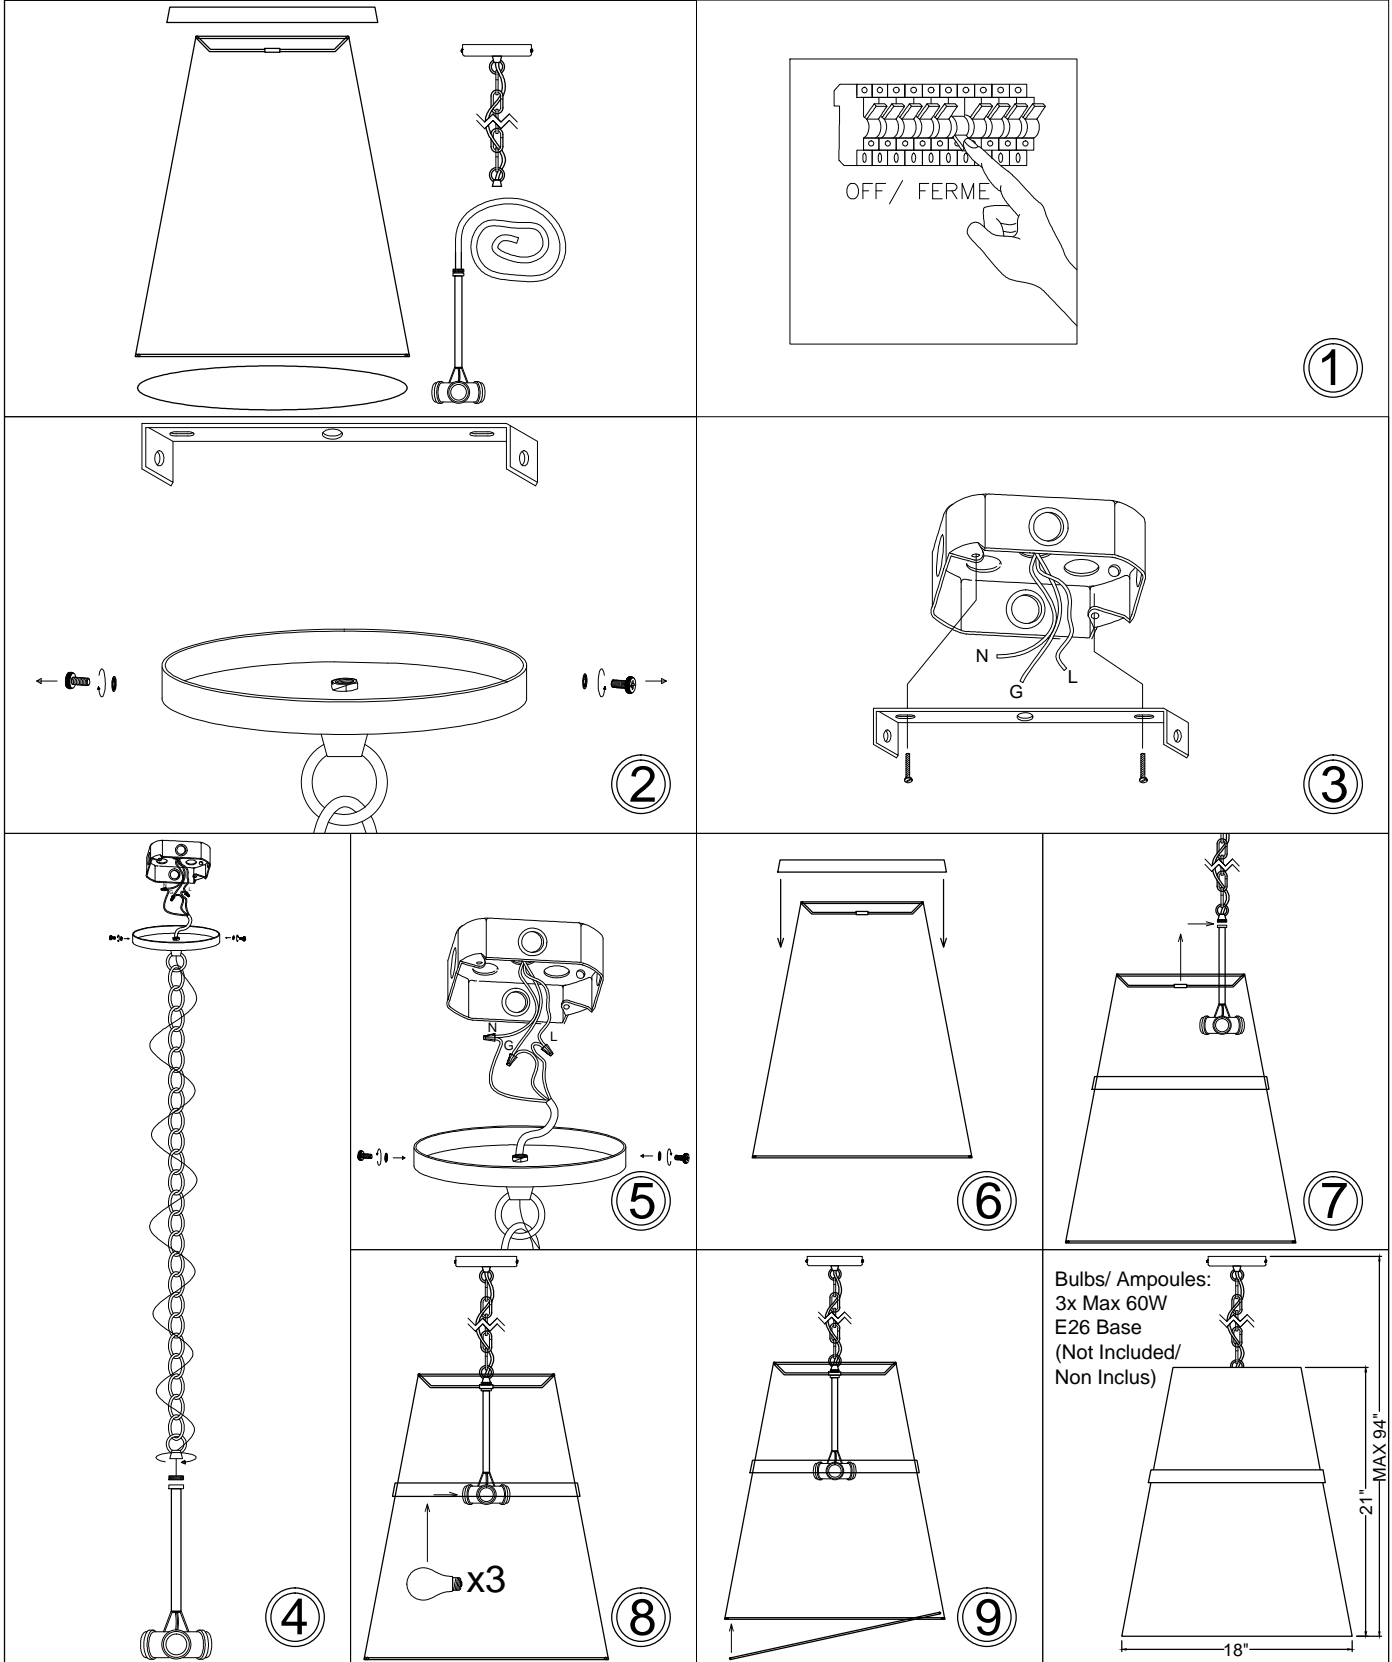

SYM-183P

1401 Courtney Park Drive East, Mississauga, Ontario, Canada L5T 2E4
Tel: (905) 564-1262 Fax: (905) 564-1299 Email: dainolite@dainolite.ca Web: www.dainolite.ca

12/2020