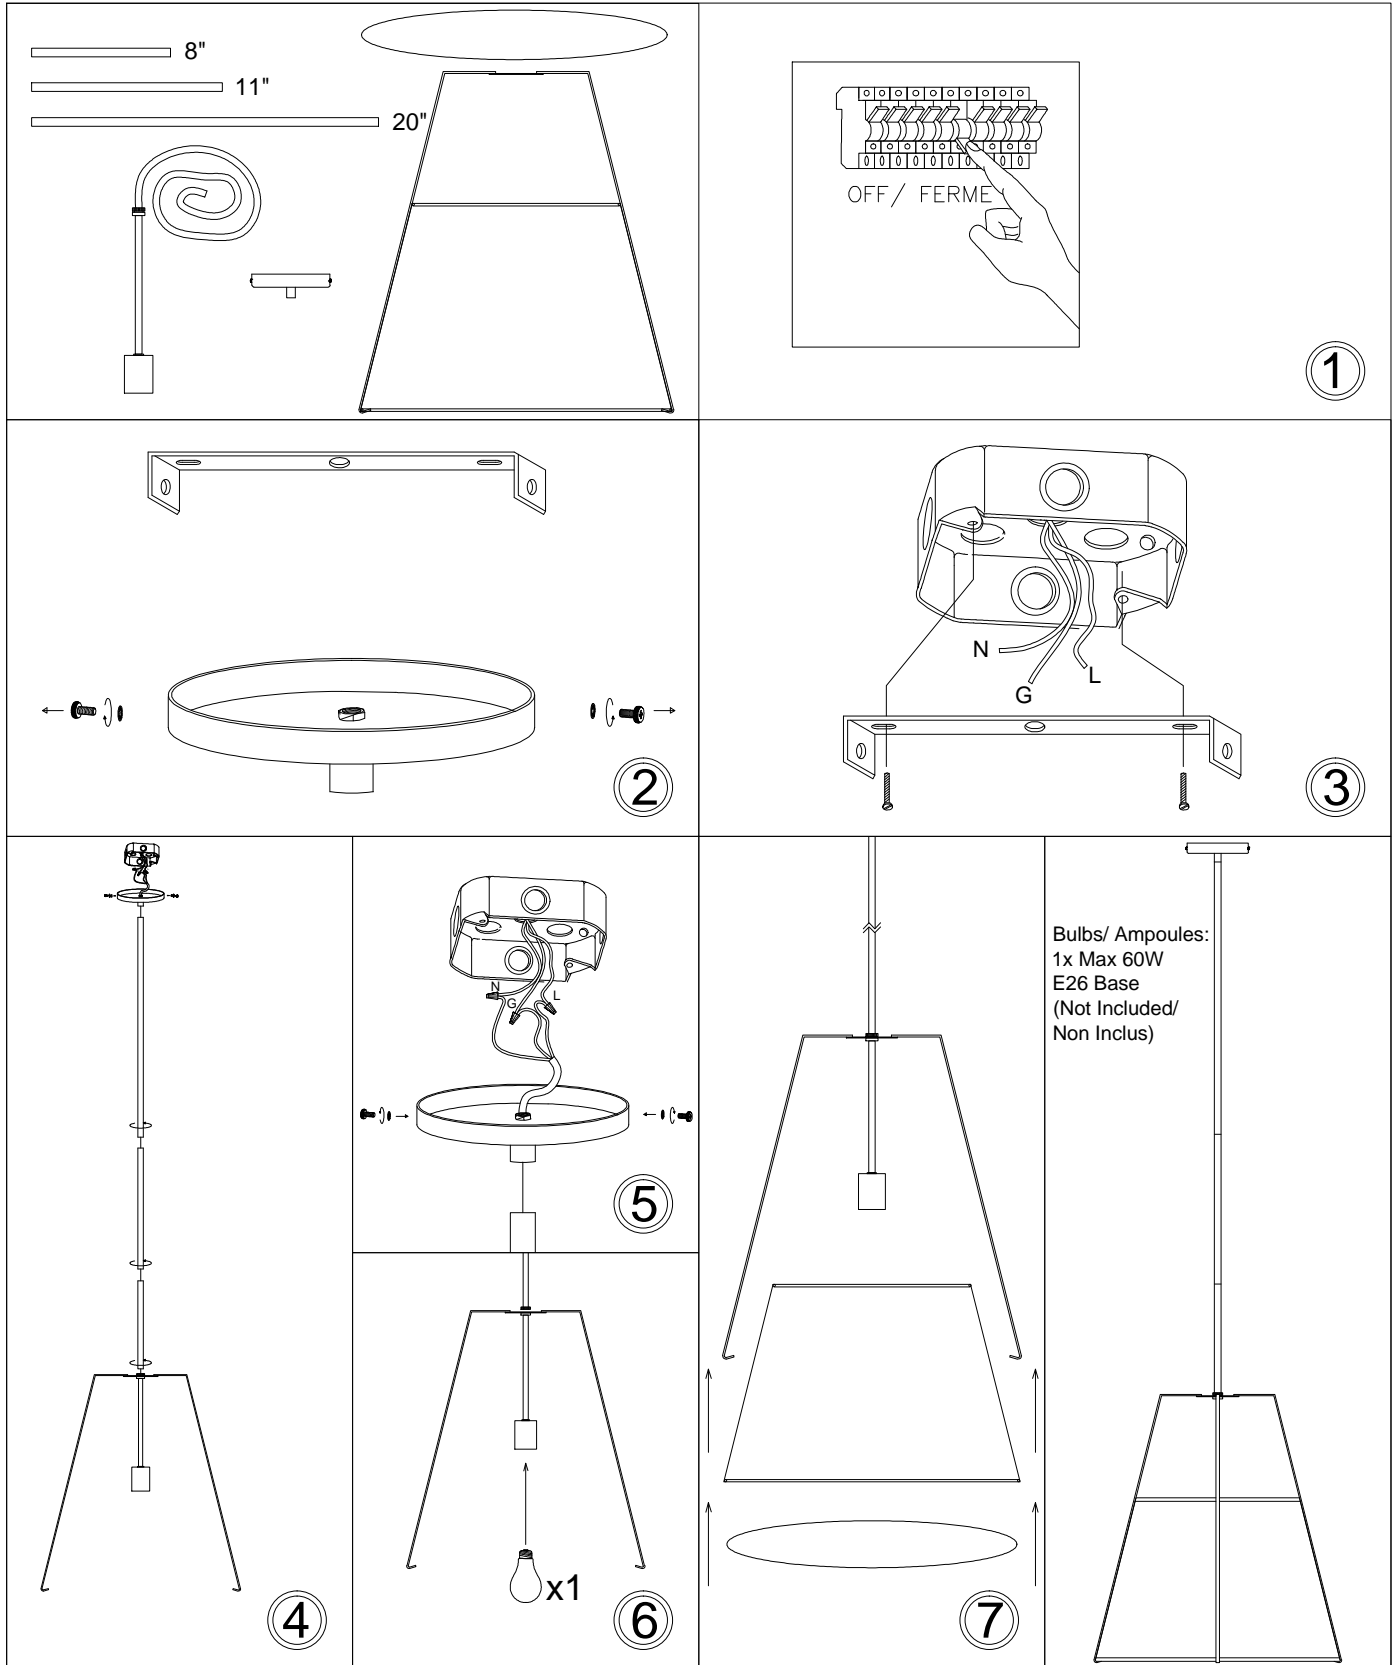

# TRA-1P

1401 Courtney Park Drive East, Mississauga, Ontario, Canada L5T 2E4  
Tel: (905) 564-1262 Fax: (905) 564-1299 Email: dainolite@dainolite.ca Web: www.dainolite.ca

06/2019