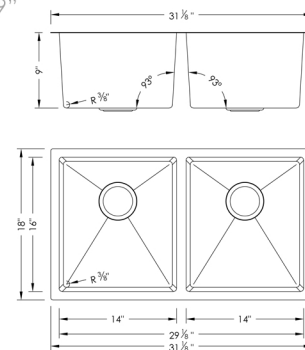

PRODUCT DIMENSIONS

Overall Dimensions	31 1/8" x 18" x 9"
Internal Dimensions	29 1/8" x 16" x 9"
Left Basin	14" x 16" x 9"
Right Basin	14" x 16" x 9"
Drain Opening Size	3 1/2"

STANDARD STRAINERS

CABINET SIZE

S-401

ÉVIER DE CUISINE DOUBLE CUVE
FAIT MAIN EN ACIER INOXYDABLE

DIMENSIONS

31 1/8" x 18" x 9"

ACCESSOIRES INCLUS

ST-05
CRÉPINES

ACCESSOIRES RECOMMANDÉS

G-401
GRILLES

CALIBRE 18
ACIER INOXYDABLE

DIMENSIONS DU PRODUIT

Dimensions Hors Tout	31 1/8" x 18" x 9"
Dimensions Intérieures	29 1/8" x 16" x 9"
Cuve Gauche	14" x 16" x 9"
Cuve Droite	14" x 16" x 9"
Taille d'ouverture du Drain	3 1/2"