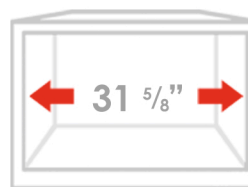

PRODUCT DIMENSIONS

Overall Dimensions	31 1/8" x 18" x 9"
Internal Dimensions	29 1/8" x 16" x 9"
Left Basin	14" x 16" x 9"
Right Basin	14" x 16" x 9"
Drain Opening Size	3 1/2"

STANDARD STRAINERS

CABINET SIZE

CALIBRE 18
ACIER INOXYDABLE

DIMENSIONS DU PRODUIT

Dimensions Hors Tout	31 1/8" x 18" x 9"
Dimensions Intérieures	29 1/8" x 16" x 9"
Cuve Gauche	14" x 16" x 9"
Cuve Droite	14" x 16" x 9"
Taille d'ouverture du Drain	3 1/2"