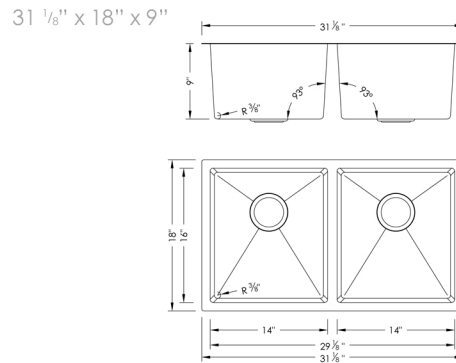

DIMENSIONS

INCLUDED ACCESSORIES

RECOMMENDED ACCESSORIES

SURFACE FINISH

BUSHED SATIN FINISH

DRAIN HOLE SIZE

CORNER PROFILE

INSULATION

COATED + RUBBER PADS

BOWL DEPTH

INSTALLATION OPTIONS

MATERIAL

Premium 18 gauge stainless steel with 18/10 chrome-nickel content. The 18% of chrome content provides durability, maximum protection against rust and a beautiful satin finish. The 10% of nickel content provides excellent strength and hardness.

PRODUCT DIMENSIONS

Overall Dimensions	31 1/8" x 18" x 9"
Internal Dimensions	29 1/8" x 16" x 9"
Left Basin	14" x 16" x 9"
Right Basin	14" x 16" x 9"
Drain Opening Size	3 1/2"

STANDARD STRAINERS

CABINET SIZE

MINIMUM INTERNAL SIZE

GARBAGE DISPOSAL

Stylish® sinks have on standard 3 1/2" drain opening that can fit any garbage disposal unit. The sink structure is well designed to withstand any heavy garbage disposal unit.

WARRANTY

This product is covered by a limited lifetime warranty. Consult our website for complete details.

PRODUCT CARE

Rinse and dry your sink with a clean soft cloth, working with, not a cross, the grain. We recommend the use of a mild solution of water and vinegar to remove any mineral deposits that may have built up on your sink.

Use mild non-abrasive liquid cream cleaners that do not contain chlorine, sodium hypochlorite or hydrochloric acid to help maintain the original appearance of your sink. Ensure that you thoroughly rinse your sink and wipe it dry. We recommend the use of a stainless steel grid that fits inside the bottom of the sink bowl and protect the sink from scratches.

STANDARDS COMPLIANCE

cUPC certified
ISO 9001 Certified

Stylish International Inc

www.stylishkb.com

stylish.international.inc

care@stylishkb.com

+1-855-789-5352