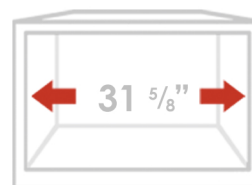

CALIBRE 18
ACIER INOXYDABLE

DIMENSIONS DU PRODUIT

Dimensions Hors Tout	31 1/8" x 18" x 9"
Dimensions Intérieures	29 1/8" x 16" x 9"
Cuve Gauche	14" x 16" x 9"
Cuve Droite	14" x 16" x 9"
Taille d'ouverture du Drain	3 1/2"

CRÉPINES STANDARD

TAILLE DE L'ARMOIRE

TAILLE MINIMALE
DE CAISSON INTERNE

ÉLIMINATION DES DÉCHETS

Les éviers Stylish® possèdent une ouverture de siphon de 3 1/2 po pouvant s'adapter à n'importe quel dispositif d'élimination des déchets. La structure de l'évier est bien conçue pour supporter tous les dispositifs d'élimination des déchets.