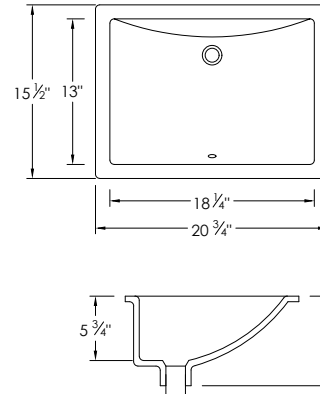

VITREOUS CHINA

PRODUCT DIMENSIONS

Overall Dimensions	20 3/4" x 15 1/2" x 8"
Internal Dimensions	18 1/4" x 13" x 5 3/4"
Drain Opening Size	1 3/4"

SINK SHAPE	DRAIN HOLE SIZE
RECTANGULAR	1 3/4"
	STANDARD SIZE

CHIC
P-200

ÉVIER EN PORCELAINE
LAVABO RECTANGULAIRE POUR SALLE DE BAIN

DIMENSIONS

20 3/4" x 15 1/2" x 8"

ACCESSOIRES INCLUS

2 ANNEAUX DE TROP-PLEIN

ACCESSOIRES RECOMMANDÉS

D-700C D-700N D-701C D-701N
DRAIN ESCAMOTABLE AVEC TROP-PLEIN

DIMENSIONS DU PRODUIT

Dimensions Hors Tout	20 3/4" x 15 1/2" x 8"
Dimensions Intérieures	18 1/4" x 13" x 5 3/4"
Taille d'ouverture du Drain	1 3/4"

FORME DE L'ÉVIER

RECTANGULAIRE

DIMENSION DE L'ORIFICE DU DRAIN

TAILLE STANDARD

TAILLE DE L'ARMOIRE

TAILLE MINIMALE DE CAISSON INTERNE

SURFACE LISSE

Nous contrôlons l'épaisseur du vernis de 1,2 à 1,3 mm pour obtenir une surface lisse, facile à nettoyer, et pour éliminer l'absorption d'eau.