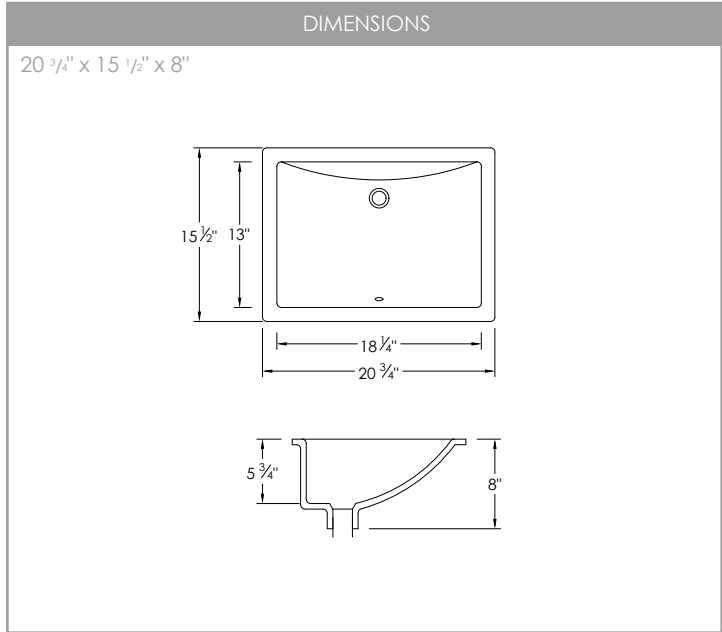

CHIC
P-200

PORCELAIN SINK
RECTANGULAR UNDERMOUNT BATHROOM SINK