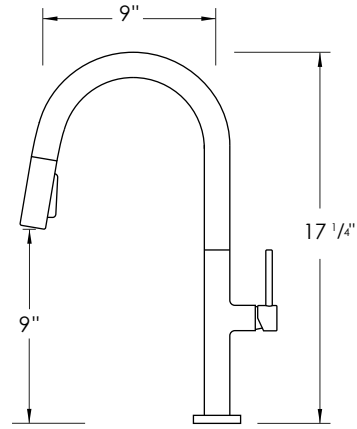

## DIMENSIONS

### PRODUCT DIMENSIONS

Faucet Height (in) 17 1/4"

Spout Height (in) 9"

Spout Reach (in) 9"

### DIMENSIONS DU PRODUIT

Hauteur du robinet (po) 17 1/4"

Hauteur du bec (po) 9"

Portée du bec (po) 9"