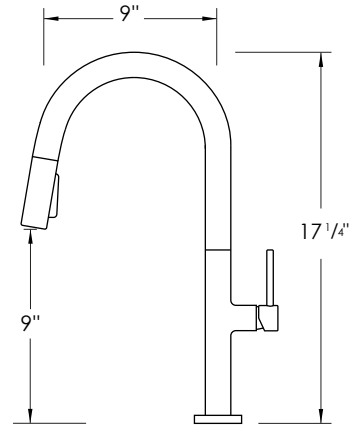

## DIMENSIONS

### PRODUCT DIMENSIONS

Faucet Height (in) 17 1/4"

Spout Height (in) 9"

Spout Reach (in) 9"

### DIMENSIONS

### DIMENSIONS DU PRODUIT

Hauteur du robinet (po) 17 1/4"

Hauteur du bec (po) 9"

Portée du bec (po) 9"