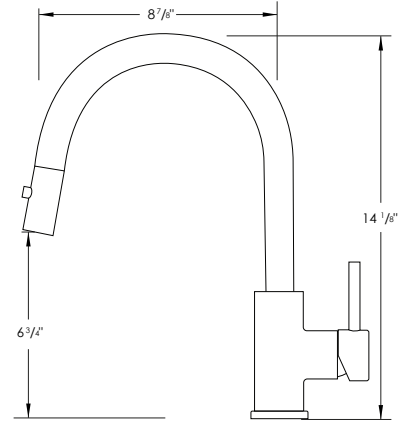

### DIMENSIONS

### PRODUCT DIMENSIONS

Faucet Height (in) 14 1/8"

Spout Height (in) 6 3/4"

Spout Reach (in) 8 7/8"

## DIMENSIONS

## DIMENSIONS DU PRODUIT

Hauteur du robinet (po) 14 1/8"

Hauteur du bec (po) 6 3/4"

Portée du bec (po) 8 7/8"