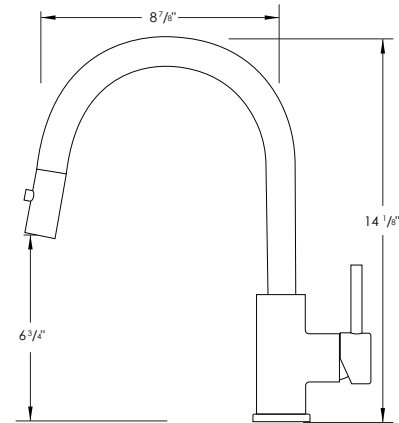

### PRODUCT DIMENSIONS

Faucet Height (in) 14 1/8"

Spout Height (in) 6 3/4"

Spout Reach (in) 8 7/8"

## DIMENSIONS

## DIMENSIONS DU PRODUIT

Hauteur du robinet (po) 14 1/8"

Hauteur du bec (po) 6 3/4"

Portée du bec (po) 8 7/8"