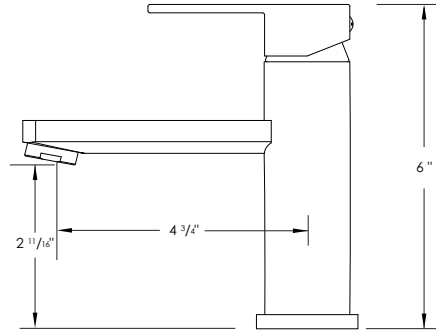

ROBINET DE LAVABO À POIGNÉE UNIQUE
POUR SALLE DE BAINS

DIMENSIONS

ACCESSOIRES RECOMMANDÉS

D-700B D-700C D-701N
DRAIN ESCAMOTABLE AVEC TROP-PLEIN

TYPE DE POIGNÉE

LEVIER

NOMBRE DE POIGNÉE

1

MODÈLE DE CARTOUCHE

**VALVE EN CÉRAMIQUE
PREMIUM**

TAILLE: 35mm
STYLE: LEVIER

CONTROLE DE TEMPERATURE DE L'EAU

FROID ET CHAUD

FINITION DU ROBINET

BROSSÉ
NICKEL (B)

CHROME
POLI (C)

NOIR
MAT (N)

DIMENSIONS DU PRODUIT

Hauteur du robinet (po)	6"
Hauteur du bec (po)	2 1/8"
Portée du bec (po)	4 3/4"

CONFIGURATION

1-TROU

3-TROUS

INSTALLATION

CONÇU POUR UNE INSTALLATION FACILE.
INSTRUCTIONS D'INSTALLATION
INCLUSES DANS LA BOÎTE