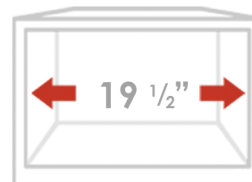

16 GAUGE
STAINLESS STEEL

PRODUCT DIMENSIONS

Overall Dimensions	19" x 18" x 10"
Internal Dimensions	17" x 16" x 10"
Left Basin	-
Right Basin	-
Drain Opening Size	3 1/2"

LUXURY BASKET STRAINER

CABINET SIZE

MINIMUM
INTERNAL SIZE

CALIBRE 16
ACIER INOXYDABLE

DIMENSIONS DU PRODUIT

Dimensions Hors Tout	19" x 18" x 10"
Dimensions Intérieures	17" x 16" x 10"
Cuve Gauche	-
Cuve Droite	-
Taille d'ouverture du Drain	3 1/2"

CRÉPINE DE LUXE