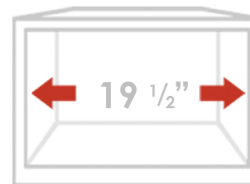

CALIBRE 16
ACIER INOXYDABLE

DIMENSIONS DU PRODUIT

Dimensions Hors Tout	19" x 18" x 10"
Dimensions Intérieures	17" x 16" x 10"
Cuve Gauche	-
Cuve Droite	-
Taille d'ouverture du Drain	3 1/2"

CRÉPINE DE LUXE

TAILLE DE L'ARMOIRE

TAILLE MINIMALE
DE CAISSON INTERNE

ÉLIMINATION DES DÉCHETS

Les éviers Stylish® possèdent une ouverture de siphon de 3 1/2 po pouvant s'adapter à n'importe quel dispositif d'élimination des déchets. La structure de l'évier est bien conçue pour supporter tous les dispositifs d'élimination des déchets.