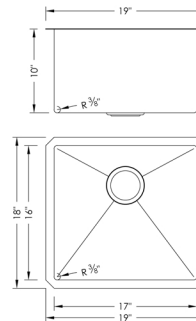

16 GAUGE
STAINLESS STEEL

PRODUCT DIMENSIONS

Overall Dimensions	19" x 18" x 10"
Internal Dimensions	17" x 16" x 10"
Left Basin	-
Right Basin	-
Drain Opening Size	3 1/2"

LUXURY BASKET STRAINER

CABINET SIZE

MINIMUM
INTERNAL SIZE

AQUA
S-308XG

ÉVIER DE CUISINE CUVE SIMPLE
FAIT MAIN EN ACIER INOXYDABLE

DIMENSIONS

19" x 18" x 10"

ACCESSOIRES INCLUS

G-308
GRILLE

ST-03
CRÉPINE

ACCESSOIRES RECOMMANDÉS

CALIBRE 16
ACIER INOXYDABLE

DIMENSIONS DU PRODUIT

Dimensions Hors Tout	19" x 18" x 10"
Dimensions Intérieures	17" x 16" x 10"
Cuve Gauche	-
Cuve Droite	-
Taille d'ouverture du Drain	3 1/2"

CRÉPINE DE LUXE