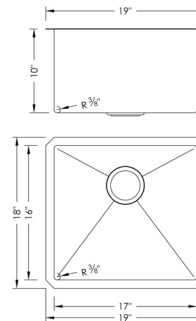

AQUA

S-308XG

STAINLESS STEEL

HANDMADE SINGLE BOWL KITCHEN SINK

DIMENSIONS

19" x 18" x 10"

INCLUDED ACCESSORIES

G-308
GRID

16 GAUGE
STAINLESS STEEL

PRODUCT DIMENSIONS

Overall Dimensions	19" x 18" x 10"
Internal Dimensions	17" x 16" x 10"
Left Basin	-
Right Basin	-
Drain Opening Size	3 1/2"

LUXURY BASKET STRAINER

CABINET SIZE

MINIMUM
INTERNAL SIZE

CALIBRE 16
ACIER INOXYDABLE

DIMENSIONS DU PRODUIT

Dimensions Hors Tout	19" x 18" x 10"
Dimensions Intérieures	17" x 16" x 10"
Cuve Gauche	-
Cuve Droite	-
Taille d'ouverture du Drain	3 1/2"

CRÉPINE DE LUXE

TAILLE DE L'ARMOIRE

TAILLE MINIMALE
DE CAISSON INTERNE

ÉLIMINATION DES DÉCHETS

Les éviers Stylish® possèdent une ouverture de siphon de 3 1/2 po pouvant s'adapter à n'importe quel dispositif d'élimination des déchets. La structure de l'évier est bien conçue pour supporter tous les dispositifs d'élimination des déchets.