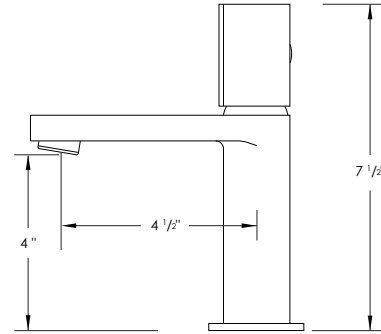

PRODUCT DIMENSIONS

Faucet Height (in)	7 1/2"
Spout Height (in)	4"
Spout Reach (in)	4 1/2"

CONFIGURATION

1-HOLE

3-HOLES

INSTALLATION

DESIGNED FOR EASY INSTALLATION.
INSTALLATION INSTRUCTION INCLUDED IN THE BOX

ROBINET DE LAVABO À POIGNÉE UNIQUE
POUR SALLE DE BAINS

DIMENSIONS

ACCESSOIRES RECOMMANDÉS

D-700C D-701N D-700G
DRAIN ESCAMOTABLE AVEC TROP-PLEIN

TYPE DE POIGNÉE

LEVIER

NOMBRE DE POIGNÉE

1

MODÈLE DE CARTOUCHE

**VALVE EN CÉRAMIQUE
PREMIUM**

TAILLE: 35mm
STYLE: LEVIER

CONTROLE DE TEMPERATURE DE L'EAU

FROID ET CHAUD

FINITION DU ROBINET

CHROME
POLI (C)

NOIR MAT
AVEC CHROME (NC)

NOIR MAT
AVEC DORÉ (NG)

DIMENSIONS DU PRODUIT

Hauteur du robinet (po)	7 1/2"
Hauteur du bec (po)	4"
Portée du bec (po)	4 1/2"

CONFIGURATION

1-TROU

3-TROUS

INSTALLATION

CONÇU POUR UNE INSTALLATION FACILE.
INSTRUCTIONS D'INSTALLATION
INCLUSES DANS LA BOÎTE