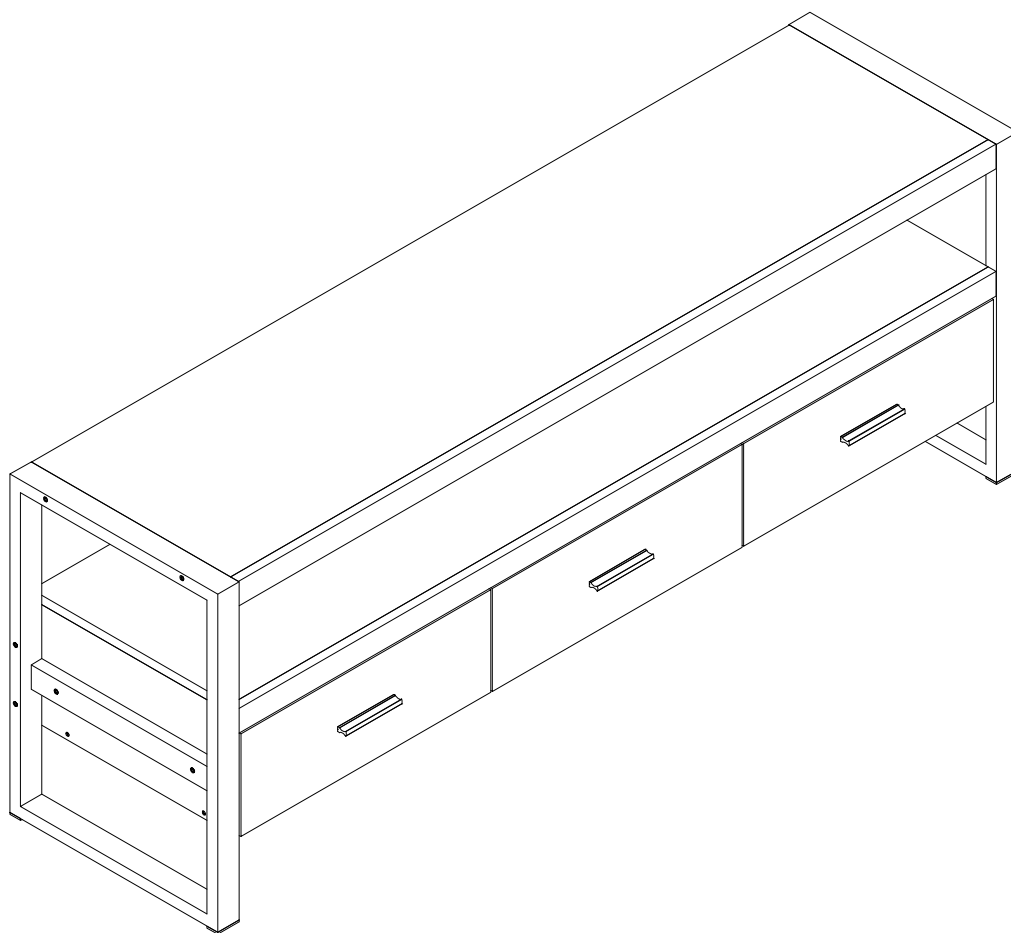

ASSEMBLY INSTRUCTIONS
INSTRUCTIONS D'ASSEMBLAGE

81104.Z.07

TV STAND 59L BROWN RECLAIMED WOOD 3 DRAWERS 1 SHELF

MEUBLE TV 59L BOIS BRUN RÉCUPÉRÉ 3 TIROIRS 1 ÉTAGÈRE

SAFDIE & CO.
www.safdieco.com

 6x35mm		 ø15x9mm		 4x35mm	
A	34PCS	B	34PCS	C	30PCS
 ø6x30mm		 3x12mm		 6x12mm	
D	38PCS	E	36PCS	F	2PCS
 5x30mm		 7x70mm		 96mm	
G	4PCS	H	8PCS	I	3PCS
		 4x18mm		 M6mm	
J	1PC	K	6PCS	L	1PC
 300mm		 300mm		 300mm	
CL	3PCS	CR	3PCS	DL	3PCS
 300mm					
DR	3PCS				