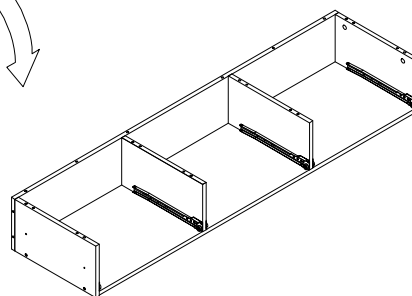

ASSEMBLY INSTRUCTIONS
INSTRUCTIONS D'ASSEMBLAGE

81104.Z.07

TV STAND 59L BROWN RECLAIMED WOOD 3 DRAWERS 1 SHELF

MEUBLE TV 59L BOIS BRUN RÉCUPÉRÉ 3 TIROIRS 1 ÉTAGÈRE

SAFDIE & CO.
www.safdieco.com

 6x35mm		 ø15x9mm		 4x35mm	
A	34PCS	B	34PCS	C	30PCS
 ø6x30mm		 3x12mm		 6x12mm	
D	38PCS	E	36PCS	F	2PCS
 5x30mm		 7x70mm		 96mm	
G	4PCS	H	8PCS	I	3PCS
		 4x18mm		 M6mm	
J	1PC	K	6PCS	L	1PC
 300mm		 300mm		 300mm	
CL	3PCS	CR	3PCS	DL	3PCS
 300mm					
DR	3PCS				

STEP 1

STEP 2

STEP 3

STEP 4

STEP 5

STEP 6

STEP 7

STEP 8