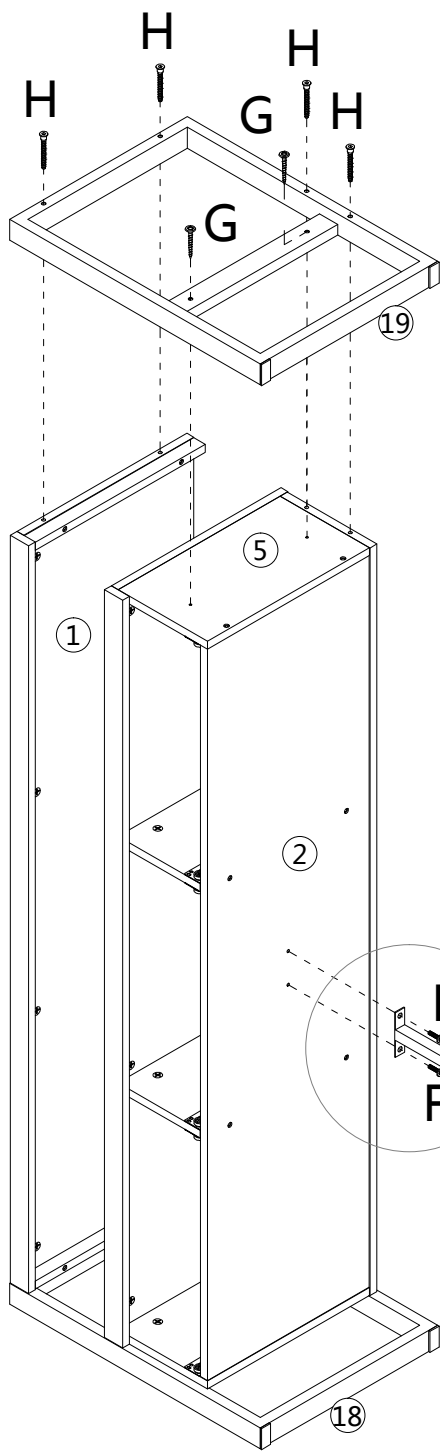

ASSEMBLY INSTRUCTIONS
INSTRUCTIONS D'ASSEMBLAGE

81104.Z.07

TV STAND 59L BROWN RECLAIMED WOOD 3 DRAWERS 1 SHELF

MEUBLE TV 59L BOIS BRUN RÉCUPÉRÉ 3 TIROIRS 1 ÉTAGÈRE

SAFDIE & CO.
www.safdieco.com

 6x35mm		 ø15x9mm		 4x35mm	
A	34PCS	B	34PCS	C	30PCS
 ø6x30mm		 3x12mm		 6x12mm	
D	38PCS	E	36PCS	F	2PCS
 5x30mm		 7x70mm		 96mm	
G	4PCS	H	8PCS	I	3PCS
		 4x18mm		 M6mm	
J	1PC	K	6PCS	L	1PC
 300mm		 300mm		 300mm	
CL	3PCS	CR	3PCS	DL	3PCS
 300mm					
DR	3PCS				

STEP 9

STEP10

STEP11

STEP12

STEP13

STEP 14

STEP15

STEP16