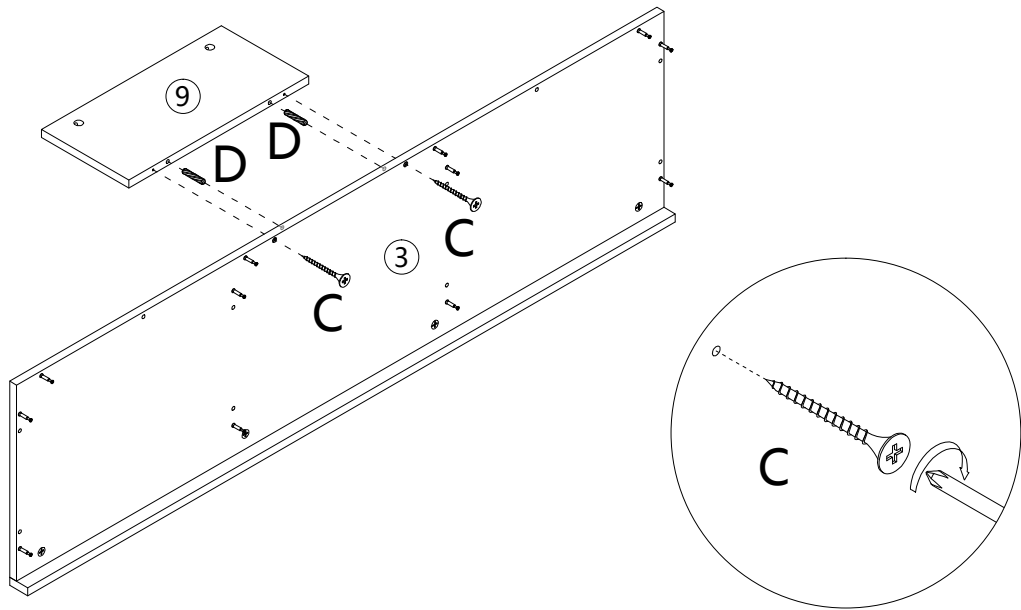

ASSEMBLY INSTRUCTIONS
INSTRUCTIONS D'ASSEMBLAGE

81104.Z.07

TV STAND 59L BROWN RECLAIMED WOOD 3 DRAWERS 1 SHELF

MEUBLE TV 59L BOIS BRUN RÉCUPÉRÉ 3 TIROIRS 1 ÉTAGÈRE

SAFDIE & CO.
www.safdieco.com

 6x35mm		 ø15x9mm		 4x35mm	
A	34PCS	B	34PCS	C	30PCS
 ø6x30mm		 3x12mm		 6x12mm	
D	38PCS	E	36PCS	F	2PCS
 5x30mm		 7x70mm		 96mm	
G	4PCS	H	8PCS	I	3PCS
		 4x18mm		 M6mm	
J	1PC	K	6PCS	L	1PC
 300mm		 300mm		 300mm	
CL	3PCS	CR	3PCS	DL	3PCS
 300mm					
DR	3PCS				

STEP 1

STEP 2

STEP 3

STEP 4

STEP 5

STEP 6

STEP 7

STEP 8