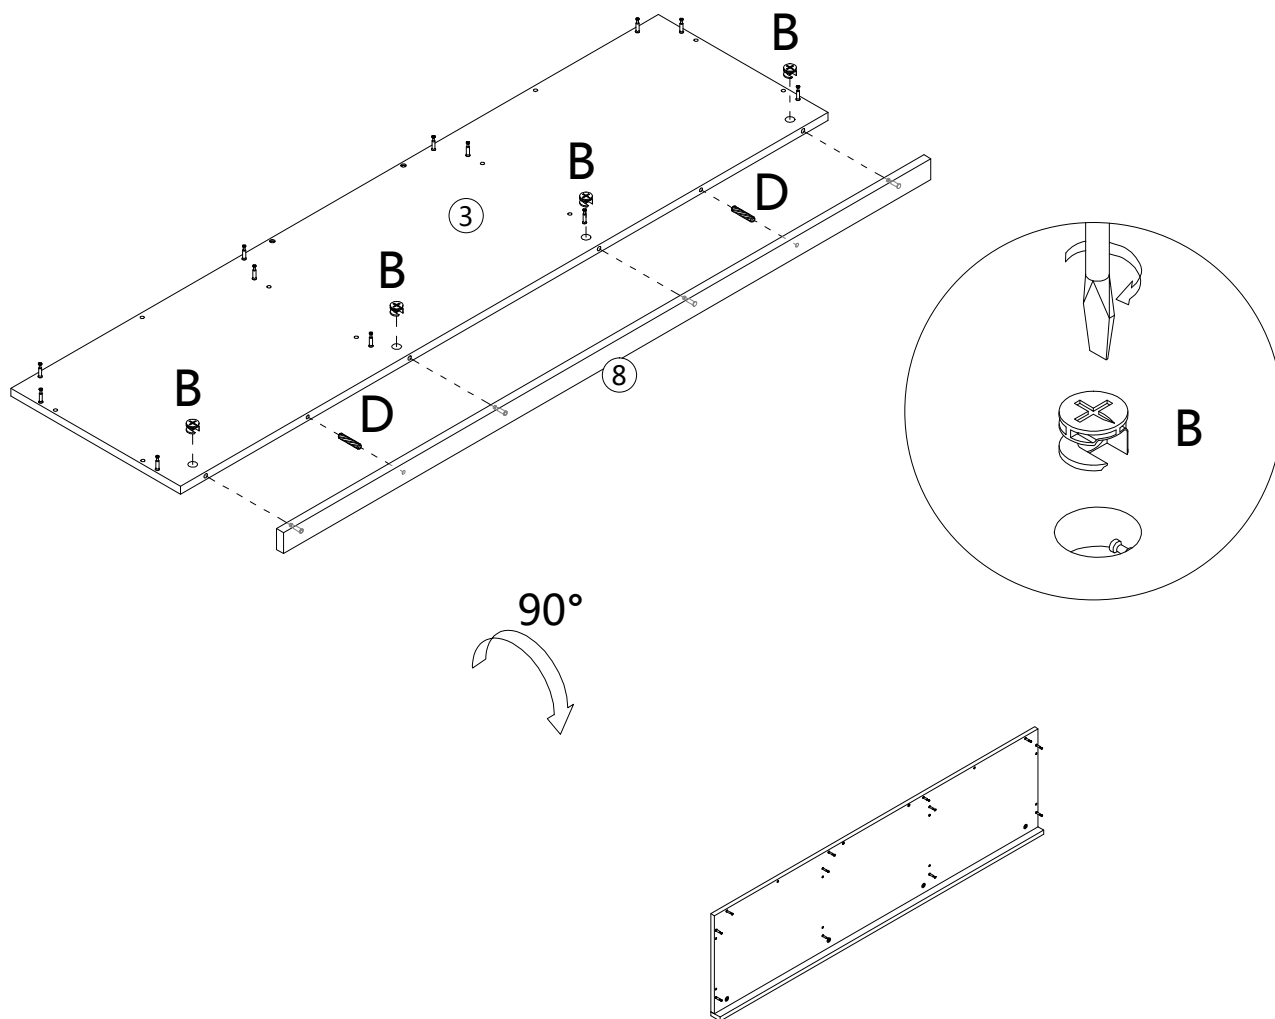

ASSEMBLY INSTRUCTIONS
INSTRUCTIONS D'ASSEMBLAGE

81104.Z.07

TV STAND 59L BROWN RECLAIMED WOOD 3 DRAWERS 1 SHELF

MEUBLE TV 59L BOIS BRUN RÉCUPÉRÉ 3 TIROIRS 1 ÉTAGÈRE

SAFDIE & CO.
www.safdieco.com

 6x35mm		 ø15x9mm		 4x35mm	
A	34PCS	B	34PCS	C	30PCS
 ø6x30mm		 3x12mm		 6x12mm	
D	38PCS	E	36PCS	F	2PCS
 5x30mm		 7x70mm		 96mm	
G	4PCS	H	8PCS	I	3PCS
		 4x18mm		 M6mm	
J	1PC	K	6PCS	L	1PC
 300mm		 300mm		 300mm	
CL	3PCS	CR	3PCS	DL	3PCS
 300mm					
DR	3PCS				

STEP 1

STEP 2

STEP 3

STEP 4

STEP 5

STEP 6

STEP 7

STEP 8