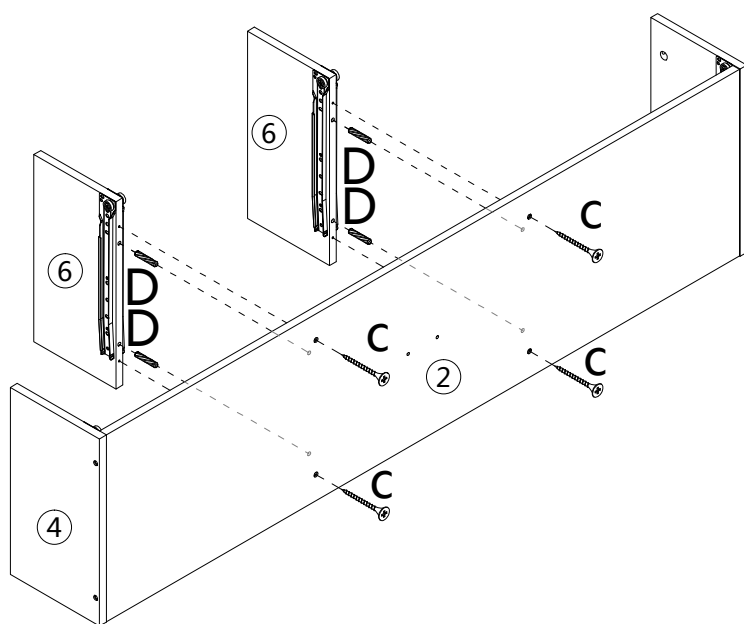

ASSEMBLY INSTRUCTIONS
INSTRUCTIONS D'ASSEMBLAGE

81104.Z.07

TV STAND 59L BROWN RECLAIMED WOOD 3 DRAWERS 1 SHELF

MEUBLE TV 59L BOIS BRUN RÉCUPÉRÉ 3 TIROIRS 1 ÉTAGÈRE

SAFDIE & CO.
www.safdieco.com

 6x35mm		 ø15x9mm		 4x35mm	
A	34PCS	B	34PCS	C	30PCS
 ø6x30mm		 3x12mm		 6x12mm	
D	38PCS	E	36PCS	F	2PCS
 5x30mm		 7x70mm		 96mm	
G	4PCS	H	8PCS	I	3PCS
		 4x18mm		 M6mm	
J	1PC	K	6PCS	L	1PC
 300mm		 300mm		 300mm	
CL	3PCS	CR	3PCS	DL	3PCS
 300mm					
DR	3PCS				

STEP 1

STEP 2

STEP 3

STEP 4

STEP 5

STEP 6

STEP 7

STEP 8