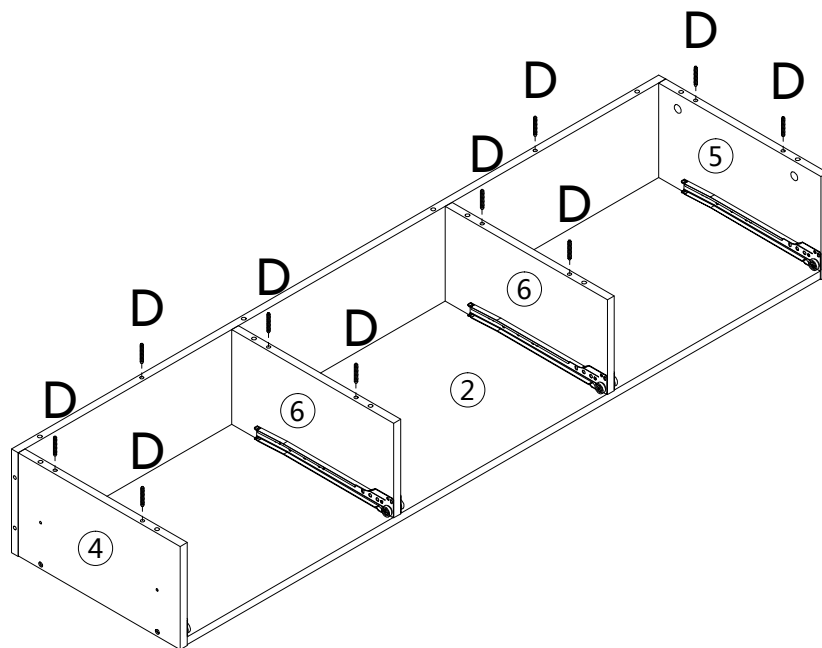

ASSEMBLY INSTRUCTIONS
INSTRUCTIONS D'ASSEMBLAGE

81104.Z.07

TV STAND 59L BROWN RECLAIMED WOOD 3 DRAWERS 1 SHELF

MEUBLE TV 59L BOIS BRUN RÉCUPÉRÉ 3 TIROIRS 1 ÉTAGÈRE

SAFDIE & CO.
www.safdieco.com

 6x35mm		 ø15x9mm		 4x35mm	
A	34PCS	B	34PCS	C	30PCS
 ø6x30mm		 3x12mm		 6x12mm	
D	38PCS	E	36PCS	F	2PCS
 5x30mm		 7x70mm		 96mm	
G	4PCS	H	8PCS	I	3PCS
		 4x18mm		 M6mm	
J	1PC	K	6PCS	L	1PC
 300mm		 300mm		 300mm	
CL	3PCS	CR	3PCS	DL	3PCS
 300mm					
DR	3PCS				

STEP 1

STEP 2

STEP 3

STEP 4

STEP 5

STEP 6

STEP 7

STEP 8

STEP 9

STEP10

STEP11

STEP12

STEP13

STEP 14

STEP15

STEP16