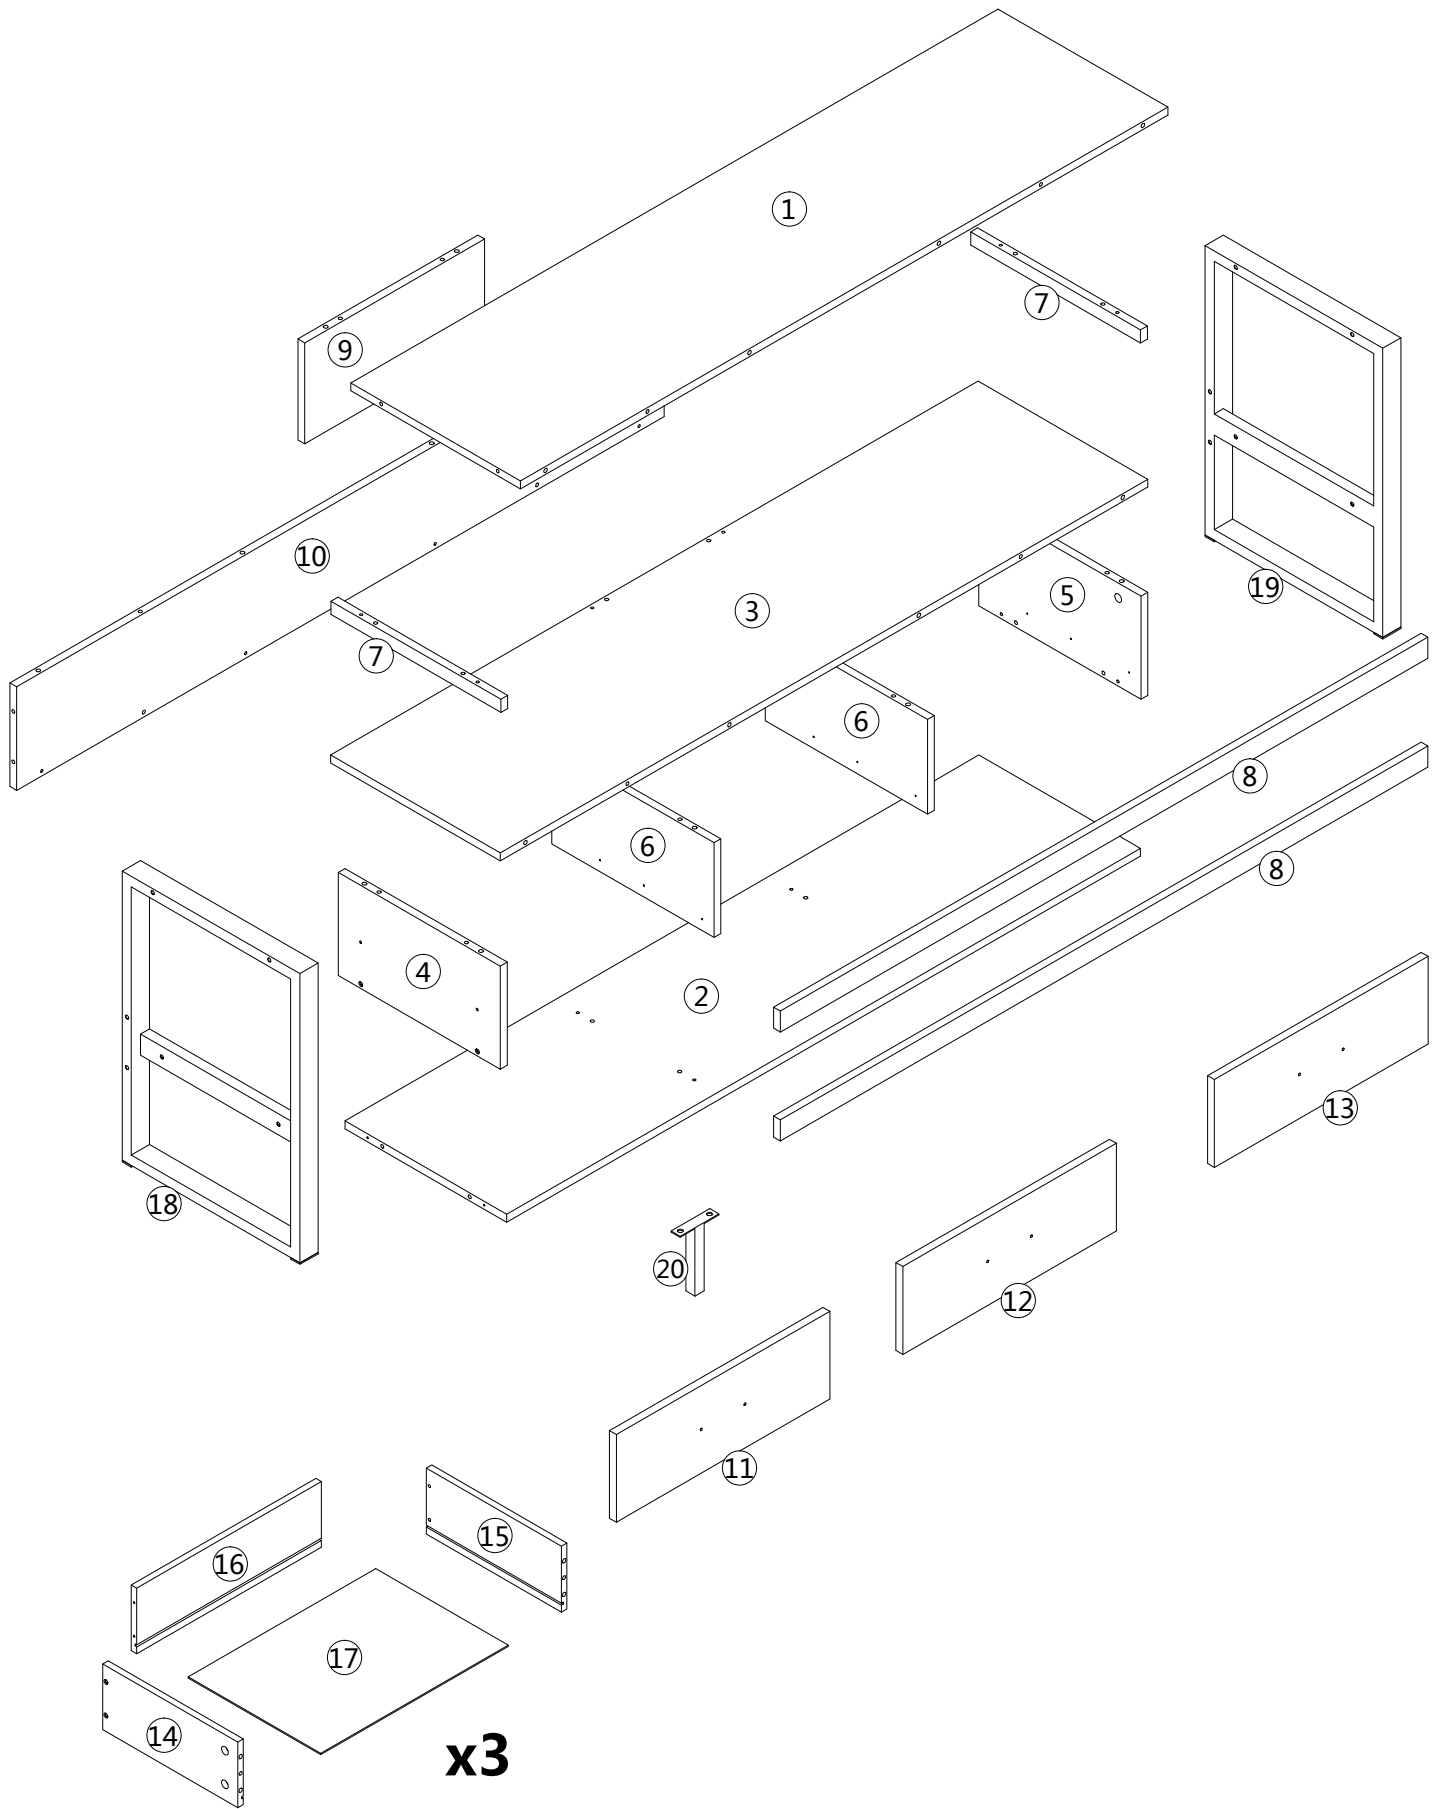

ASSEMBLY INSTRUCTIONS
INSTRUCTIONS D'ASSEMBLAGE

81104.Z.07

TV STAND 59L BROWN RECLAIMED WOOD 3 DRAWERS 1 SHELF

MEUBLE TV 59L BOIS BRUN RÉCUPÉRÉ 3 TIROIRS 1 ÉTAGÈRE

SAFDIE & CO.
www.safdieco.com

 6x35mm		 ø15x9mm		 4x35mm	
A	34PCS	B	34PCS	C	30PCS
 ø6x30mm		 3x12mm		 6x12mm	
D	38PCS	E	36PCS	F	2PCS
 5x30mm		 7x70mm		 96mm	
G	4PCS	H	8PCS	I	3PCS
		 4x18mm		 M6mm	
J	1PC	K	6PCS	L	1PC
 300mm		 300mm		 300mm	
CL	3PCS	CR	3PCS	DL	3PCS
 300mm					
DR	3PCS				