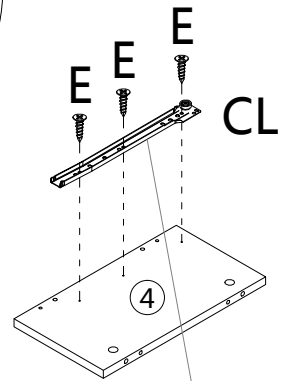

ASSEMBLY INSTRUCTIONS
INSTRUCTIONS D'ASSEMBLAGE

81104.Z.07

TV STAND 59L BROWN RECLAIMED WOOD 3 DRAWERS 1 SHELF

MEUBLE TV 59L BOIS BRUN RÉCUPÉRÉ 3 TIROIRS 1 ÉTAGÈRE

SAFDIE & CO.
www.safdieco.com

 6x35mm		 ø15x9mm		 4x35mm	
A	34PCS	B	34PCS	C	30PCS
 ø6x30mm		 3x12mm		 6x12mm	
D	38PCS	E	36PCS	F	2PCS
 5x30mm		 7x70mm		 96mm	
G	4PCS	H	8PCS	I	3PCS
		 4x18mm		 M6mm	
J	1PC	K	6PCS	L	1PC
 300mm		 300mm		 300mm	
CL	3PCS	CR	3PCS	DL	3PCS
 300mm					
DR	3PCS				

STEP 1

STEP 2

STEP 3

STEP 4

STEP 5

STEP 6

STEP 7

STEP 8