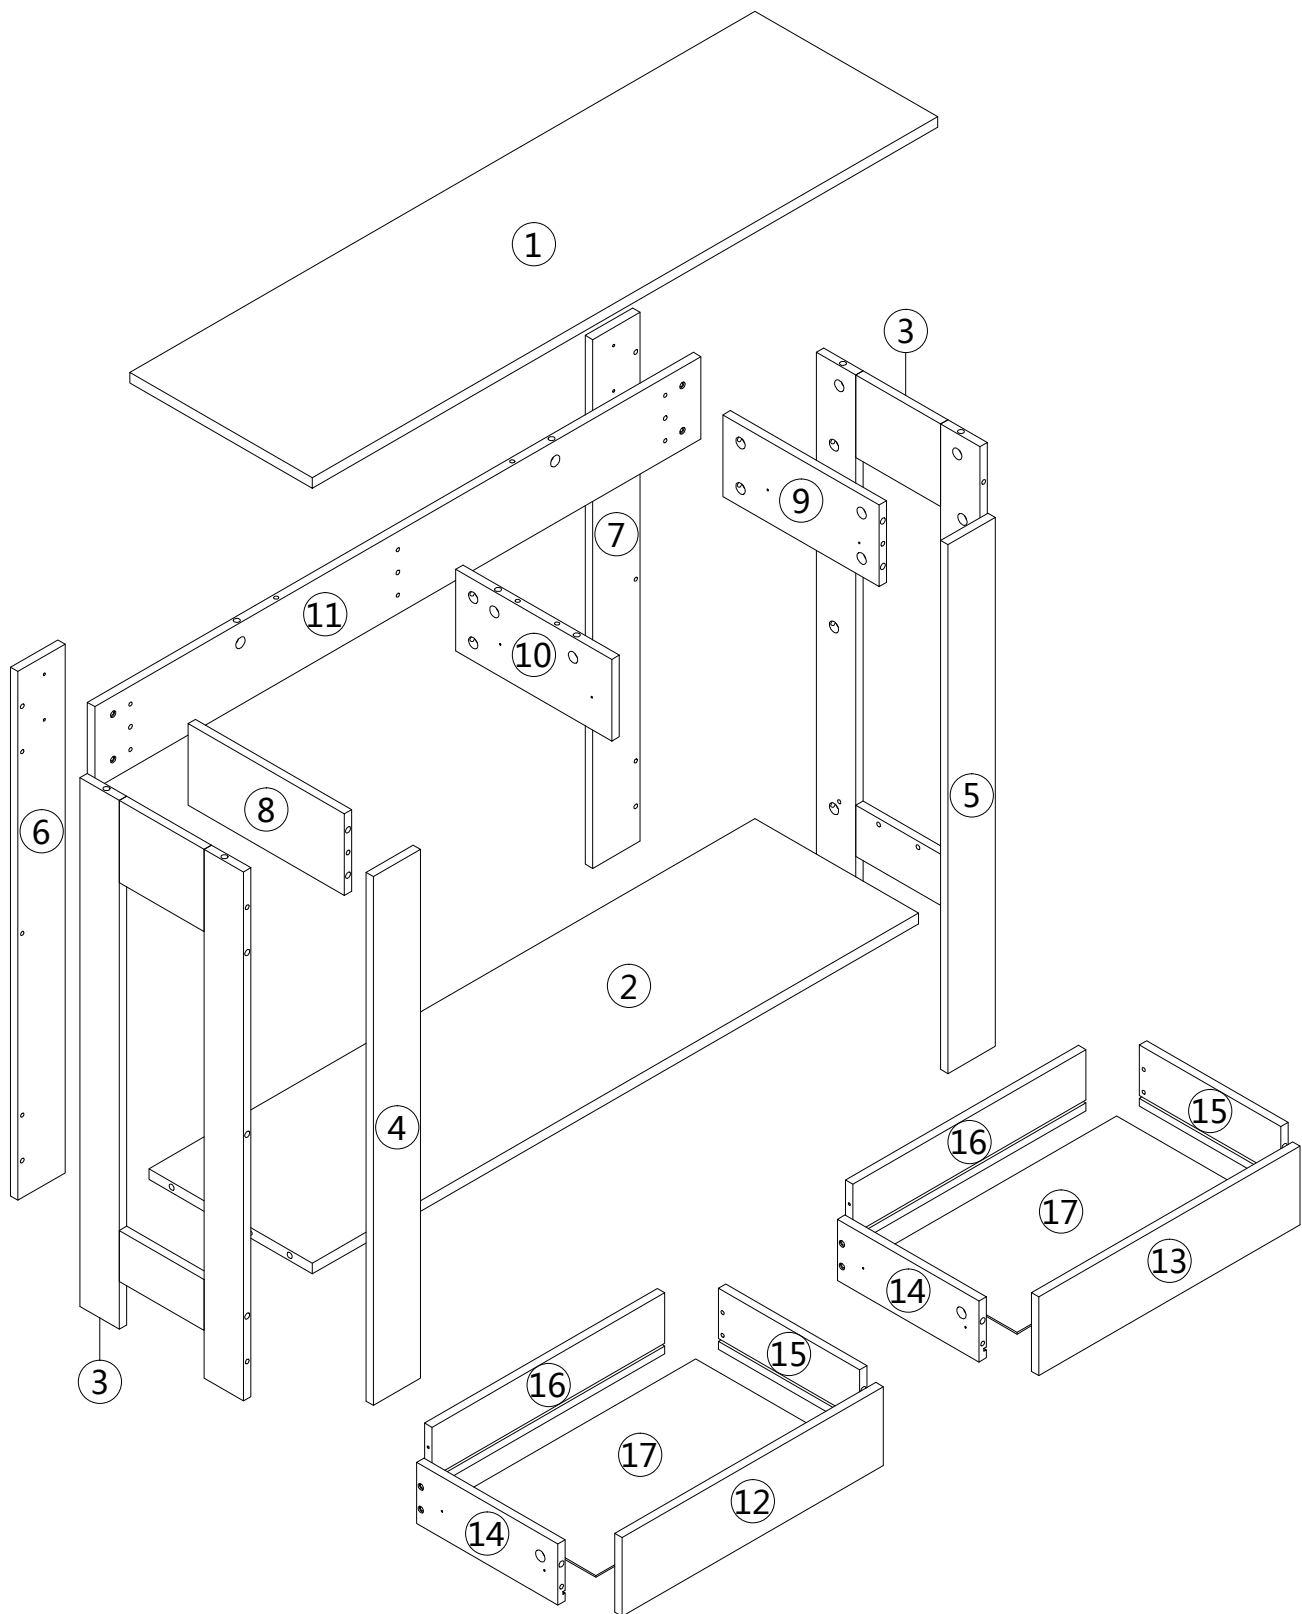

ASSEMBLY INSTRUCTIONS  
INSTRUCTIONS D'ASSEMBLAGE

81060.Z.01

CONSOLE TABLE 40L WHITE 2 DRAWERS 1 SHELF  
TABLE CONSOLE 40L BLANCHE 2 TIRROIRS 1 ÉTAGÈRE

SAFDIE & CO.  
[www.safdieco.com](http://www.safdieco.com)