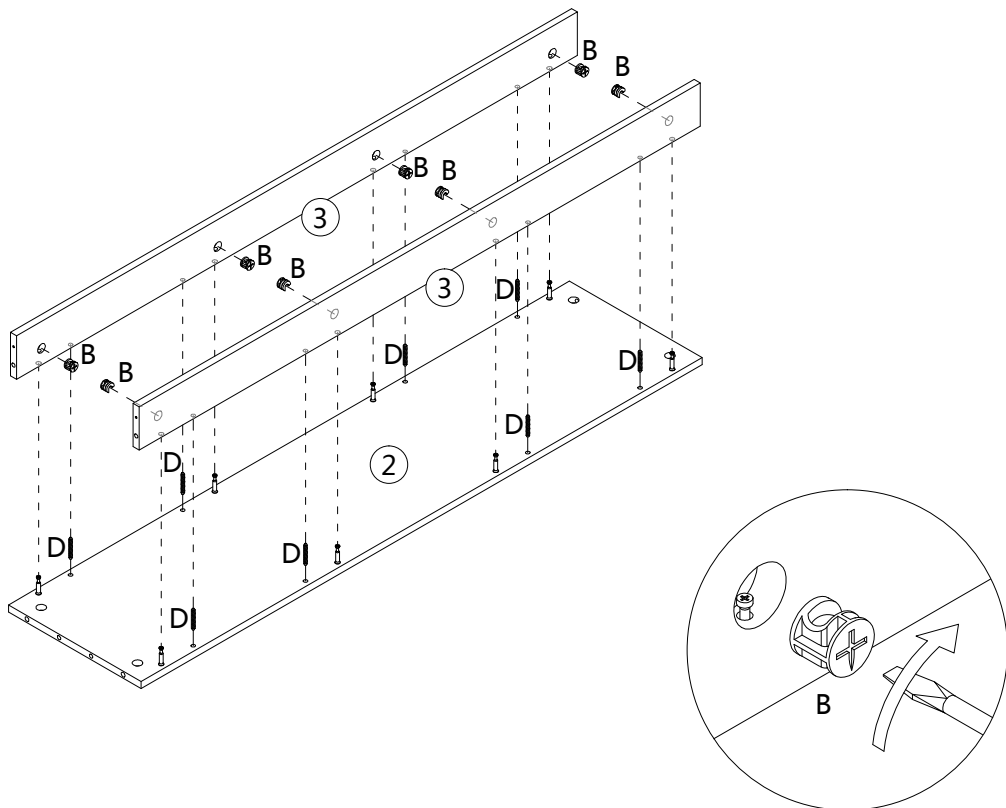

ASSEMBLY INSTRUCTIONS
INSTRUCTIONS D'ASSEMBLAGE

81115.Z.74

CONSOLE TABLE 47.25L DARK GREY 1 SHELF
TABLE CONSOLE 47.25L GRIS FONCÉ 1 ÉTAGÈRE

SAFDIE & CO.
www.safdieco.com

 6x35mm		 ø15x9mm		 5x55mm		 6x30mm	
A	22PCS	B	22PCS	C	8PCS	D	28PCS
 ø15mm							
E	8PCS	F	4PCS	G	1PC		

STEP1

STEP2

STEP3

x2

STEP4

STEP5

STEP6

STEP 7