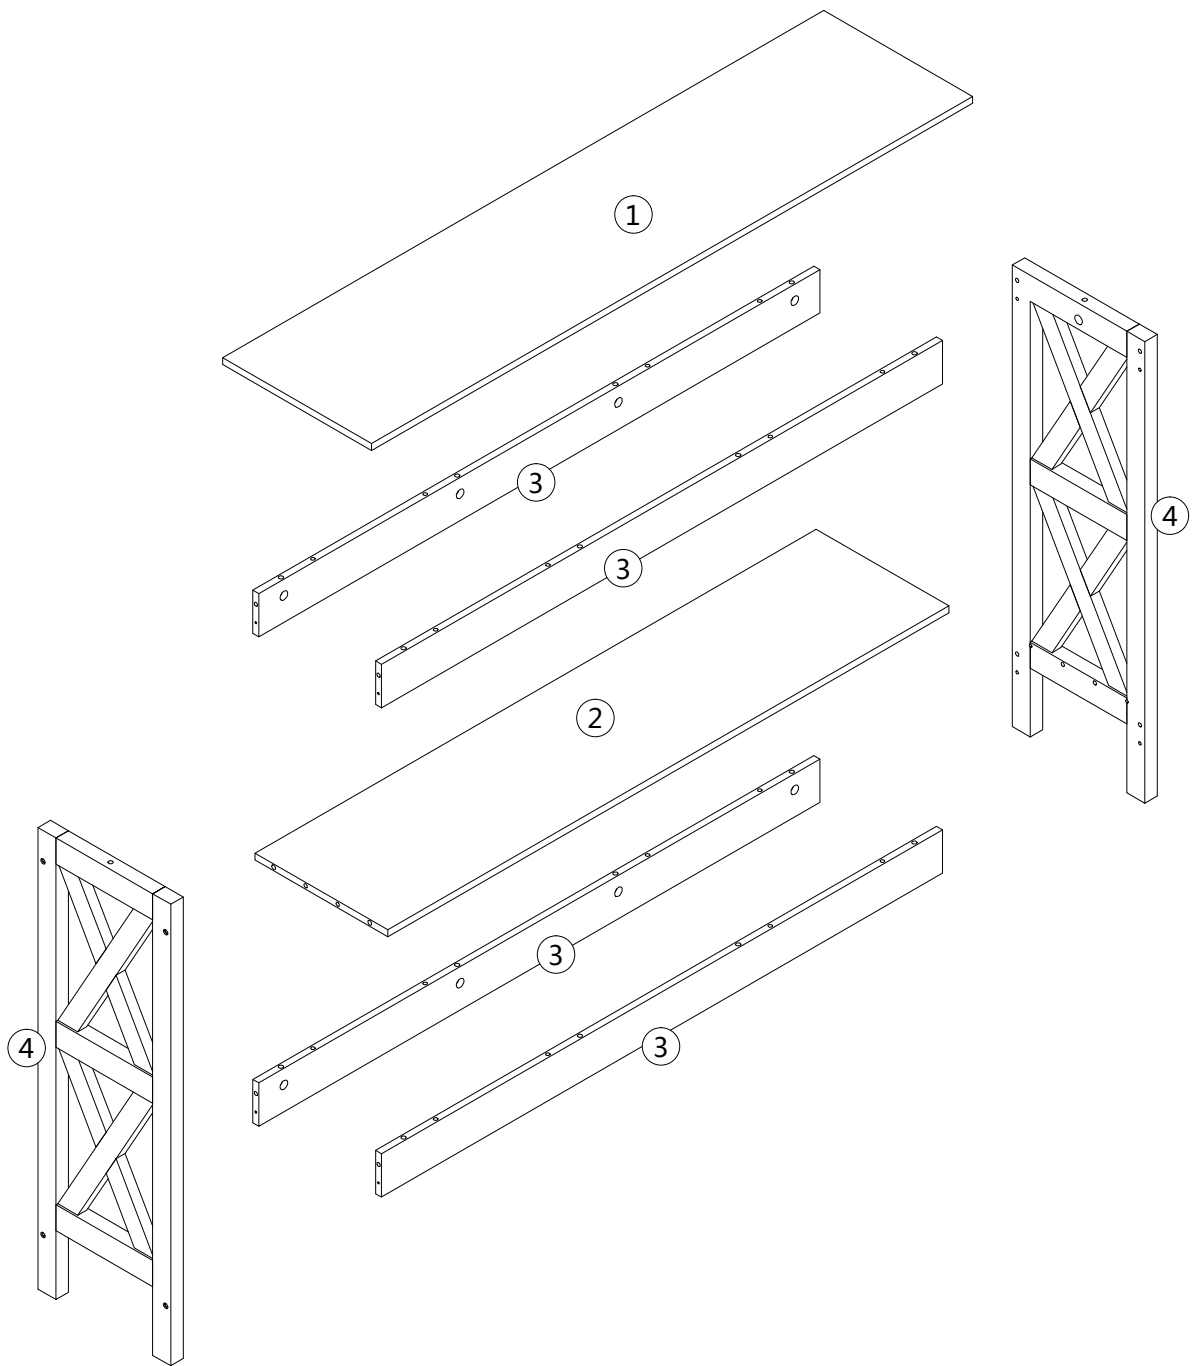

ASSEMBLY INSTRUCTIONS
INSTRUCTIONS D'ASSEMBLAGE

81115.Z.74

CONSOLE TABLE 47.25L DARK GREY 1 SHELF
TABLE CONSOLE 47.25L GRIS FONCÉ 1 ÉTAGÈRE

SAFDIE & CO.
www.safdieco.com

 6x35mm		 ø15x9mm		 5x55mm		 6x30mm	
A	22PCS	B	22PCS	C	8PCS	D	28PCS
 ø15mm							
E	8PCS	F	4PCS	G	1PC		

STEP1

STEP2

STEP3

x2

STEP4

STEP5

STEP6

STEP 7