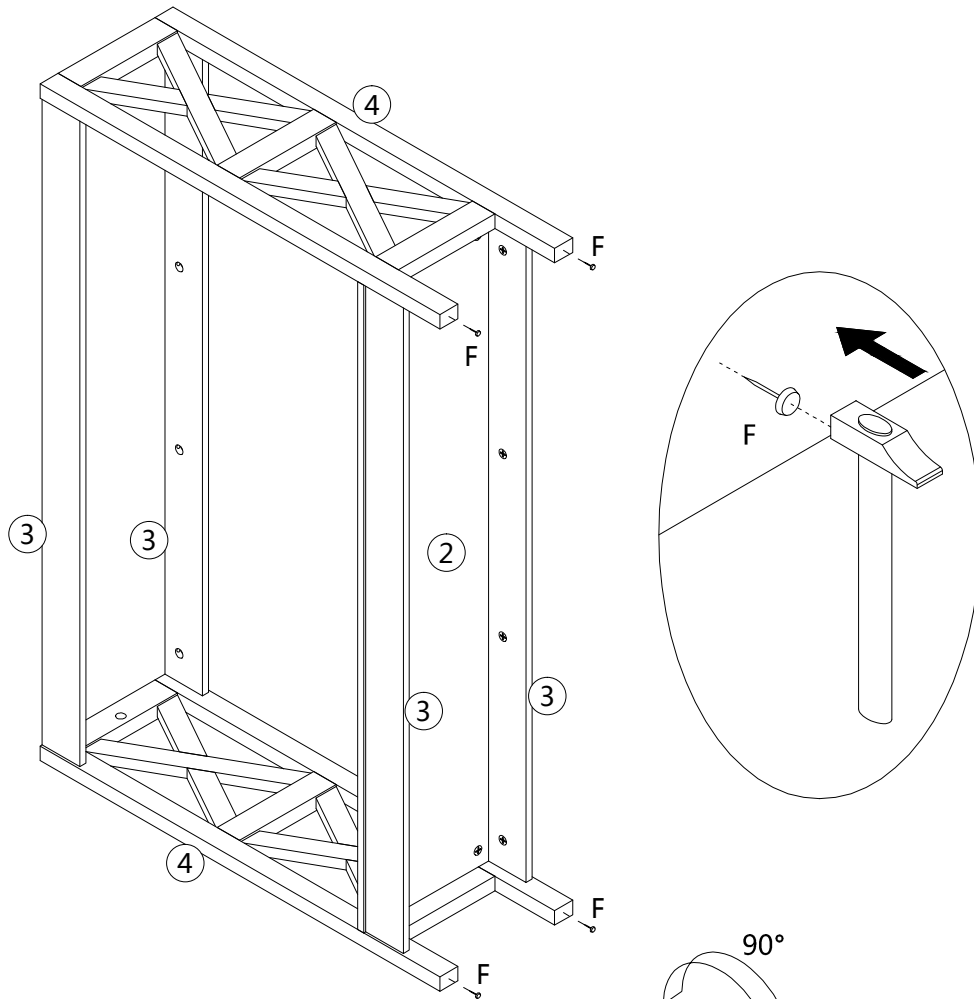

ASSEMBLY INSTRUCTIONS
INSTRUCTIONS D'ASSEMBLAGE

81115.Z.74

CONSOLE TABLE 47.25L DARK GREY 1 SHELF
TABLE CONSOLE 47.25L GRIS FONCÉ 1 ÉTAGÈRE

SAFDIE & CO.
www.safdieco.com

 6x35mm		 ø15x9mm		 5x55mm		 6x30mm	
A	22PCS	B	22PCS	C	8PCS	D	28PCS
 ø15mm							
E	8PCS	F	4PCS	G	1PC		

STEP1

STEP2

STEP3

x2

STEP4

STEP5

STEP6

STEP 7