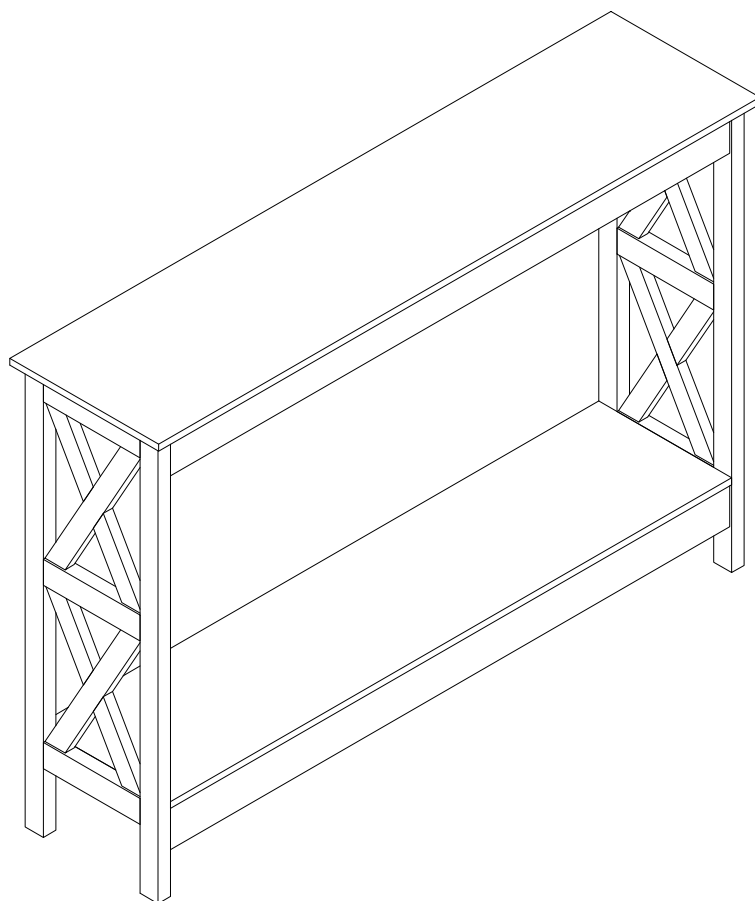

ASSEMBLY INSTRUCTIONS
INSTRUCTIONS D'ASSEMBLAGE

81115.Z.74

CONSOLE TABLE 47.25L DARK GREY 1 SHELF
TABLE CONSOLE 47.25L GRIS FONCÉ 1 ÉTAGÈRE

SAFDIE & CO.
www.safdieco.com

 6x35mm		 ø15x9mm		 5x55mm		 6x30mm	
A	22PCS	B	22PCS	C	8PCS	D	28PCS
 ø15mm							
E	8PCS	F	4PCS	G	1PC		

STEP1

STEP2

STEP3

x2

STEP4

STEP5

STEP6

STEP 7