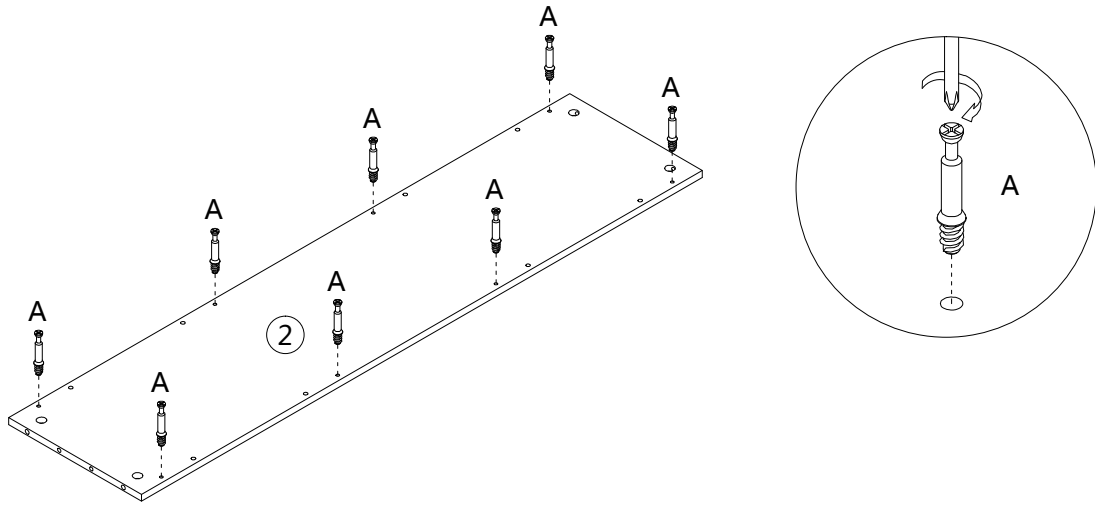

ASSEMBLY INSTRUCTIONS
INSTRUCTIONS D'ASSEMBLAGE

81115.Z.74

CONSOLE TABLE 47.25L DARK GREY 1 SHELF
TABLE CONSOLE 47.25L GRIS FONCÉ 1 ÉTAGÈRE

SAFDIE & CO.
www.safdieco.com

 6x35mm		 ø15x9mm		 5x55mm		 6x30mm	
A	22PCS	B	22PCS	C	8PCS	D	28PCS
 ø15mm							
E	8PCS	F	4PCS	G	1PC		

STEP1

STEP2

STEP3

x2

STEP4

STEP5

STEP6

STEP 7