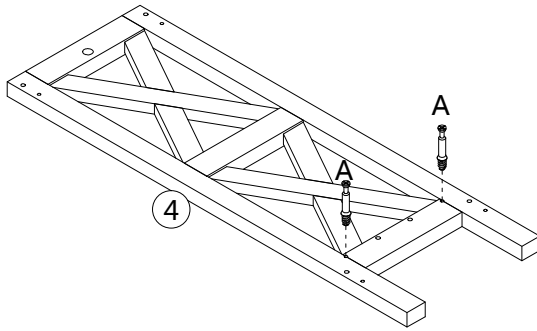

ASSEMBLY INSTRUCTIONS
INSTRUCTIONS D'ASSEMBLAGE

81115.Z.74

CONSOLE TABLE 47.25L DARK GREY 1 SHELF
TABLE CONSOLE 47.25L GRIS FONCÉ 1 ÉTAGÈRE

SAFDIE & CO.
www.safdieco.com

 6x35mm		 ø15x9mm		 5x55mm		 6x30mm	
A	22PCS	B	22PCS	C	8PCS	D	28PCS
 ø15mm							
E	8PCS	F	4PCS	G	1PC		

STEP1

STEP2

STEP3

x2

STEP4

STEP5

STEP6

STEP 7