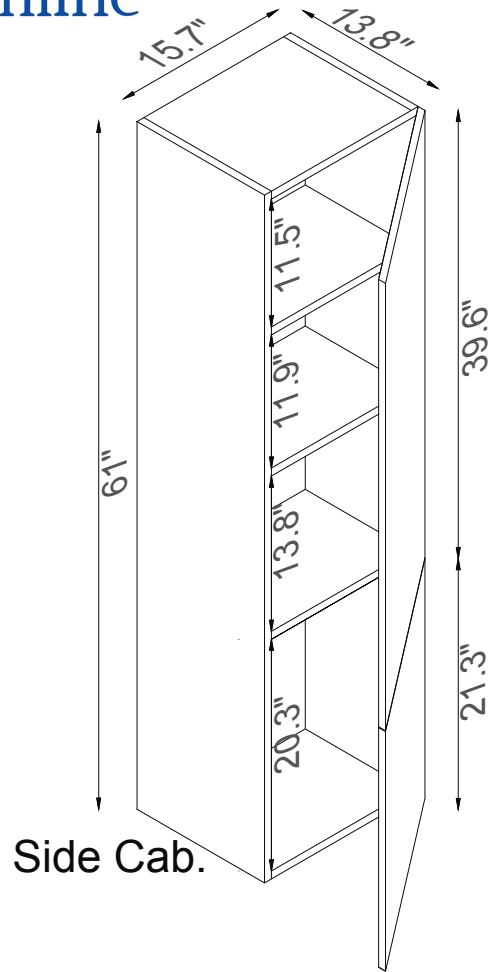

Streamline

K1801-098-24-51MR2S