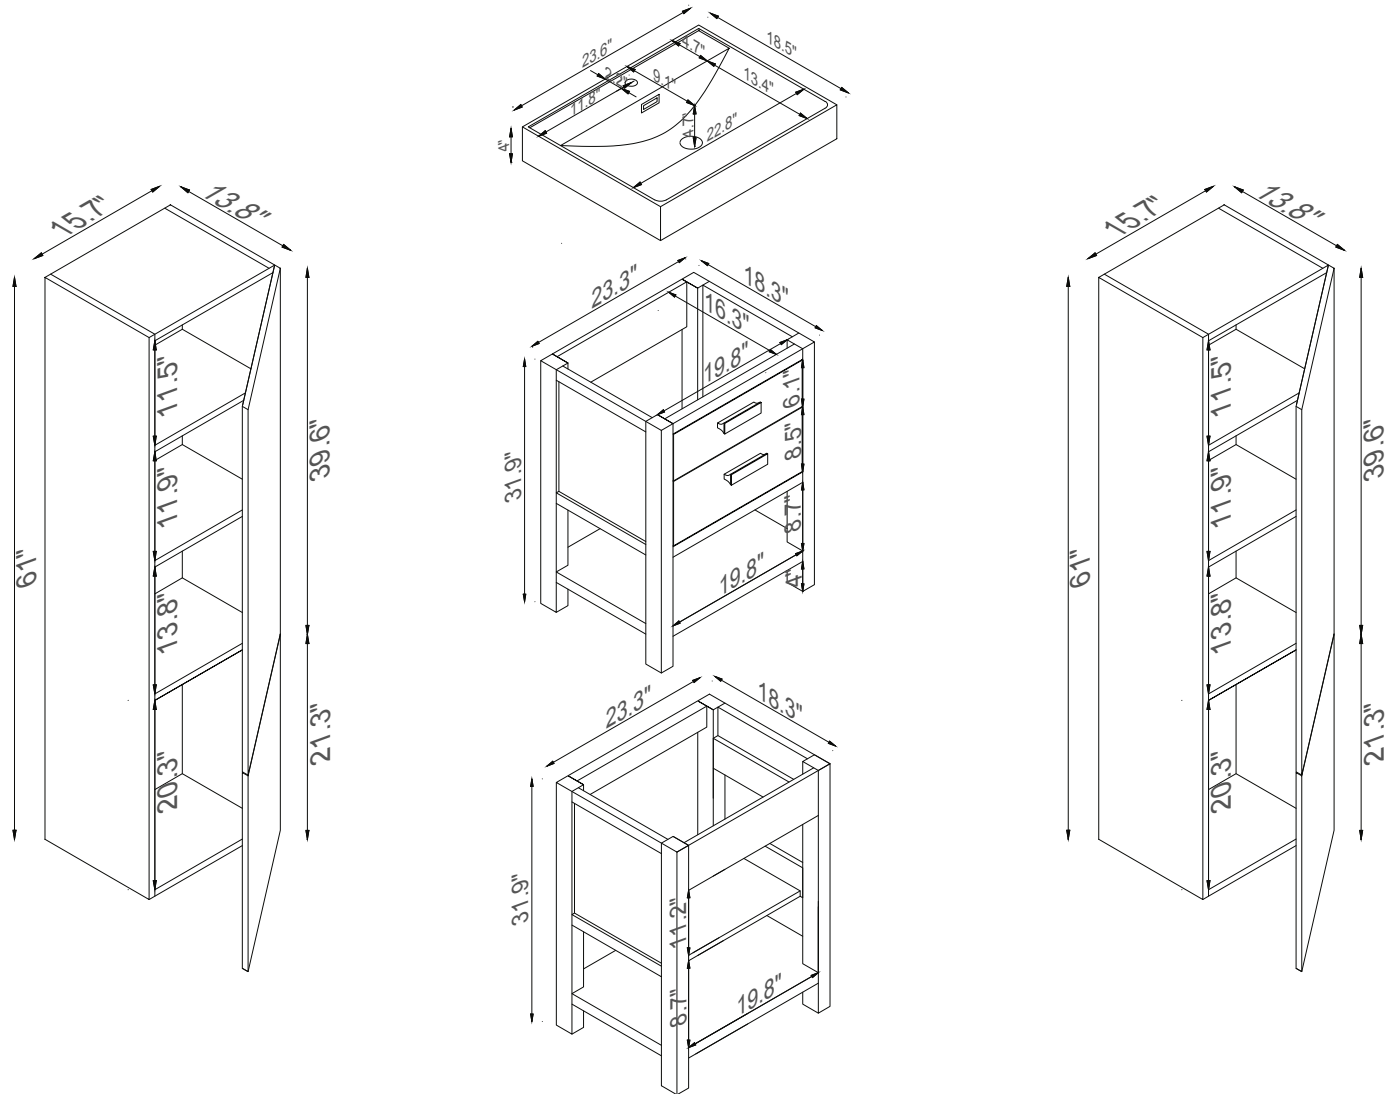

Streamline

K1803-170-24-512S