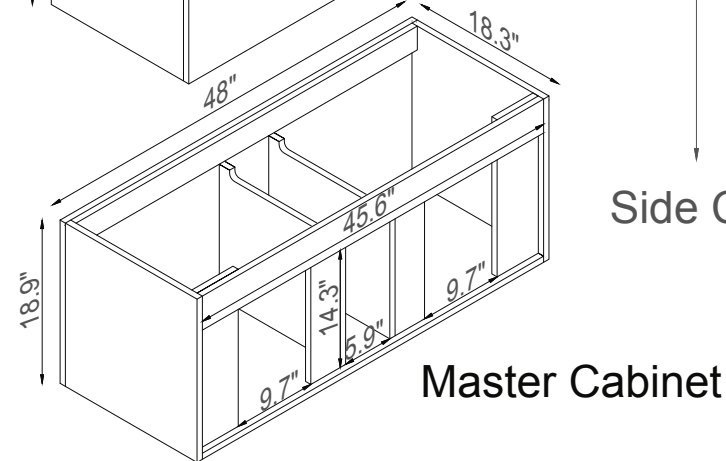

Streamline

K1801-161-48-55MR2S