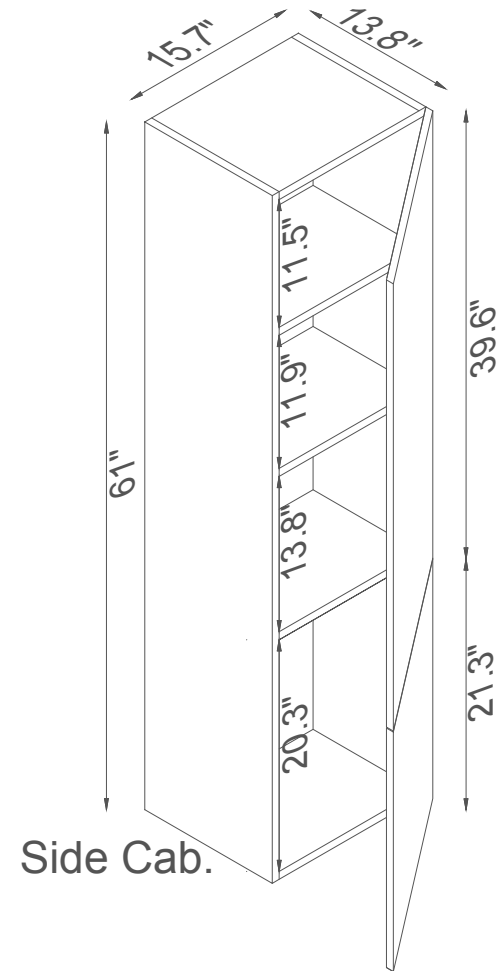

Streamline

K1801-161-48-55MR2S