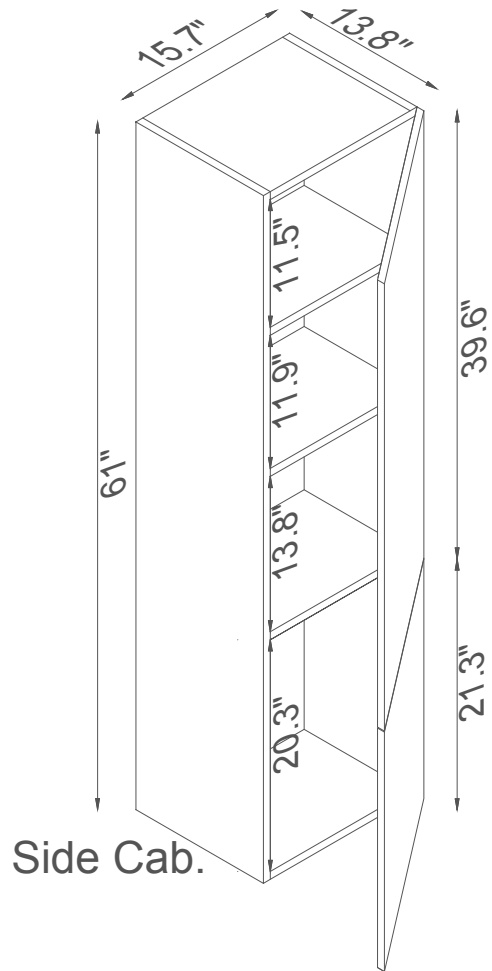

Streamline

K1801-161-48-55MR2S