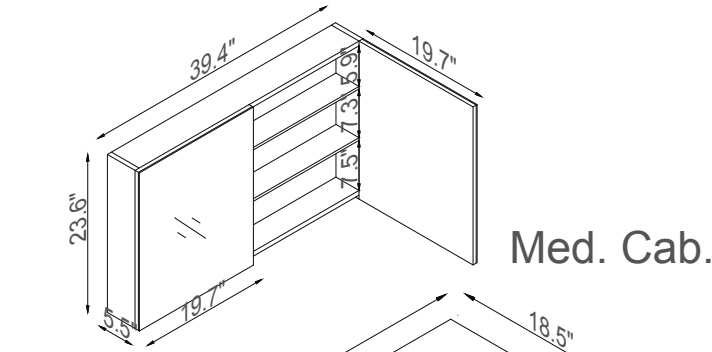

Streamline

K1801-161-48-55MR2S