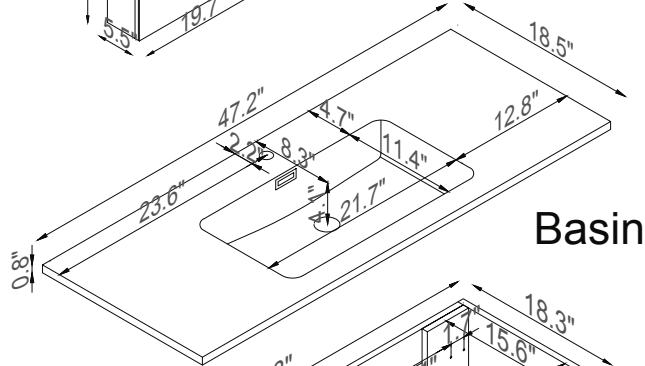

Streamline

K1801-161-48-55MR2S