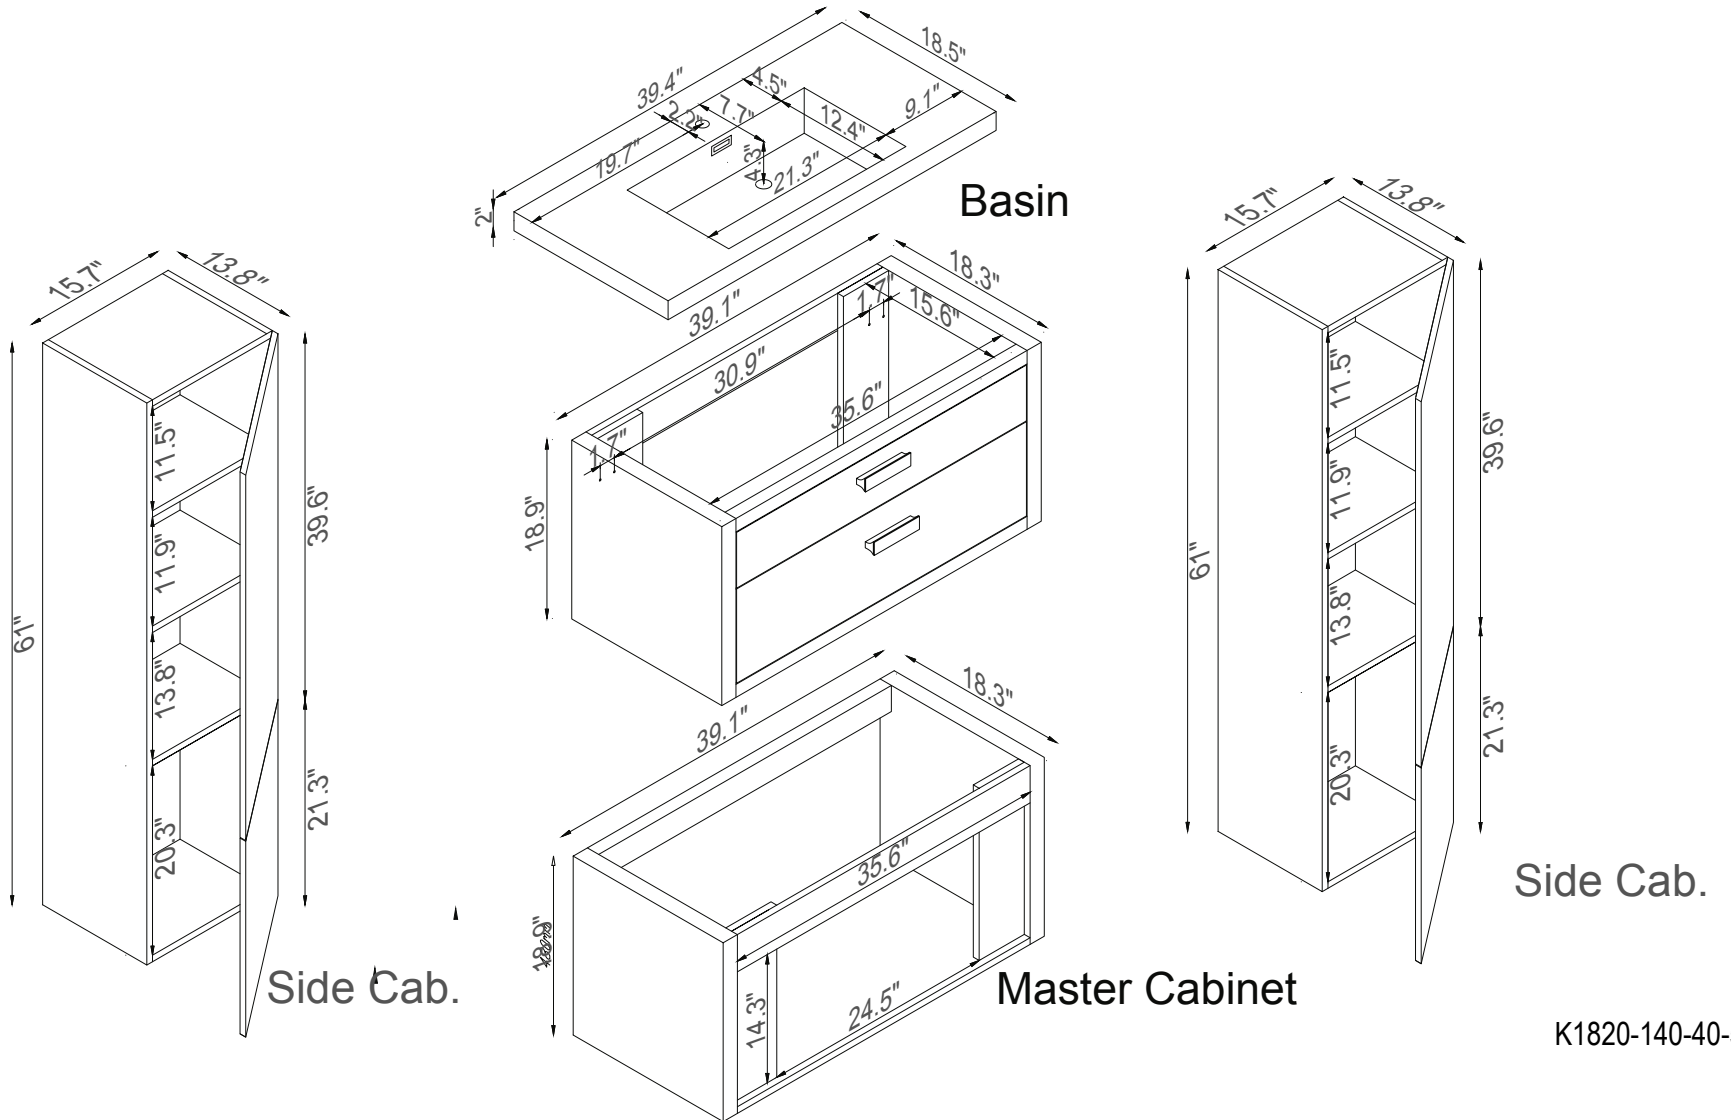

Streamline

K1820-140-40-512S