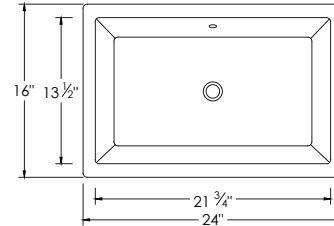

PRODUCT DIMENSIONS

Overall Dimensions	24" x 16" x 6 1/2"
Internal Dimensions	21 3/4" x 13 1/2" x 4 1/2"
Drain Opening Size	1 3/4"

SINK SHAPE

RECTANGULAR

DRAIN HOLE SIZE

STANDARD SIZE

CABINET SIZE

MINIMUM
INTERNAL SIZE

VOGUSH

P-208

ÉVIER EN PORCELAINE
LAVABO RECTANGULAIRE POUR SALLE DE BAIN

DIMENSIONS

24" x 16" x 6 1/2"

ACCESSOIRES INCLUS

2 ANNEAUX DE TROP-PLEIN

ACCESSOIRES RECOMMANDÉS

DIMENSIONS DU PRODUIT

Dimensions Hors Tout	24" x 16" x 6 1/2"
Dimensions Intérieures	21 3/4" x 13 1/2" x 4 1/2"
Taille d'ouverture du Drain	1 3/4"

FORME DE L'ÉVIER

RECTANGULAIRE

DIMENSION DE L'ORIFICE DU DRAIN