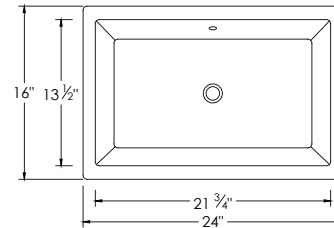

VOGUSH

P-208

PORCELAIN SINK
RECTANGULAR UNDERMOUNT BATHROOM SINK

DIMENSIONS

24" x 16" x 6 1/2"

INCLUDED ACCESSORIES

2 OVERFLOW RINGS

RECOMMENDED ACCESSORIES

PRODUCT DIMENSIONS

Overall Dimensions	24" x 16" x 6 1/2"
Internal Dimensions	21 3/4" x 13 1/2" x 4 1/2"
Drain Opening Size	1 3/4"

SINK SHAPE

RECTANGULAR

DRAIN HOLE SIZE

STANDARD SIZE

CABINET SIZE

MINIMUM
INTERNAL SIZE

VOGUSH

P-208

ÉVIER EN PORCELAINE
LAVABO RECTANGULAIRE POUR SALLE DE BAIN

DIMENSIONS

24" x 16" x 6 1/2"

ACCESSOIRES INCLUS

2 ANNEAUX DE TROP-PLEIN

ACCESSOIRES RECOMMANDÉS

DIMENSIONS DU PRODUIT

Dimensions Hors Tout	24" x 16" x 6 1/2"
Dimensions Intérieures	21 3/4" x 13 1/2" x 4 1/2"
Taille d'ouverture du Drain	1 3/4"

FORME DE L'ÉVIER

RECTANGULAIRE

DIMENSION DE L'ORIFICE DU DRAIN