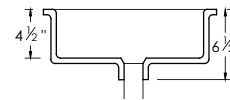

DIMENSIONS

24" x 16" x 6 1/2"