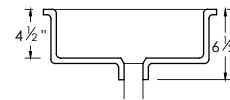

VOGUSH

P-208

ÉVIER EN PORCELAINE
LAVABO RECTANGULAIRE POUR SALLE DE BAIN

DIMENSIONS

24" x 16" x 6 1/2"

ACCESSOIRES INCLUS

2 ANNEAUX DE TROP-PLEIN

ACCESSOIRES RECOMMANDÉS

DIMENSIONS DU PRODUIT

Dimensions Hors Tout	24" x 16" x 6 1/2"
Dimensions Intérieures	21 3/4" x 13 1/2" x 4 1/2"
Taille d'ouverture du Drain	1 3/4"

FORME DE L'ÉVIER

RECTANGULAIRE

DIMENSION DE L'ORIFICE DU DRAIN