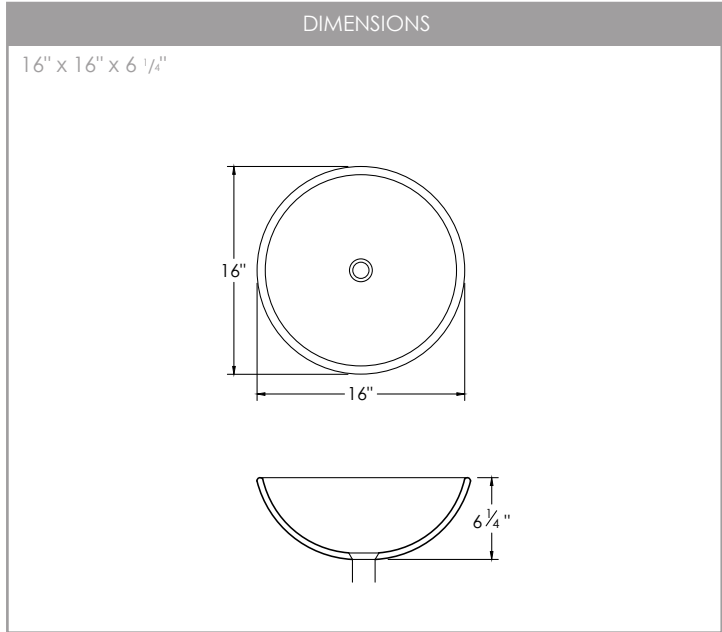

RECOMMENDED ACCESSORIES

D-702B

D-702C
POP-UP DRAINS NO OVERFLOW

D-702N

D-703G

COLOUR

PURE GLOSSY WHITE

SINK DEPTH

6 1/4"
SINGLE BOWL

INSTALLATION OPTIONS

TOPMOUNT

MATERIAL

Our procelain sinks are made from mixture of clay and other minerals, that is triple-glazed and triple-fire at about 2,000 °F. The result is a glossy porcelain surface known as vitreous china, which is denser, glossier and more durable than regular porcelain.

PRODUCT DIMENSIONS

Overall Dimensions	16" x 16" x 6 1/4"
Internal Dimensions	-
Drain Opening Size	1 3/4"

SINK SHAPE	DRAIN HOLE SIZE
 ROUND	 STANDARD SIZE

SURFACE SIZE

MINIMUM SURFACE SIZE

SMOOTH SURFACE

We control the glaze thickness from 1.2-1.3 mm to achieve a smooth and easy to clean surface and eliminate water absorption.

WARRANTY

This product is covered by a limited lifetime warranty. Consult our website for complete details.

PRODUCT CARE

Clean your sink every day to prevent a buildup of soap scum, grease and dirt. Use a wet sponge with liquid dishwashing. Scrub the sink's surface using a soft non-abrasive cloth or sponge. Wipe the sink dry with a dish towel or other soft cloth to eliminate water stains. For deep clean cover the sink with paper or cloth towels and pour undiluted bleach. Be sure the area is well ventilated and let the bleach-saturated towels sit for 15 to 30 minutes. Rinse thoroughly with water and wipe dry with a dish towel or other soft cloth.

STANDARDS COMPLIANCE

cUPC certified
ISO 9001 certified

Products and specifications shown are subject to change without notice. Please contact our technical support at care@stylishkb.com for any further queries, replacement parts requests, etc. ©2021 Stylish® all right reserved.