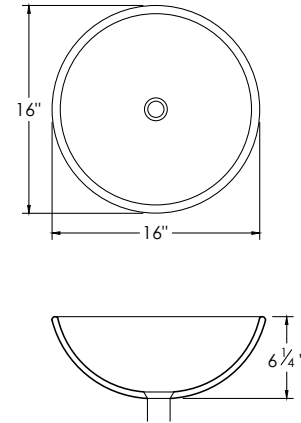

**PRODUCT DIMENSIONS**

Overall Dimensions	16" x 16" x 6 1/4"
Internal Dimensions	-
Drain Opening Size	1 3/4"

SINK SHAPE	DRAIN HOLE SIZE
 ROUND	 STANDARD SIZE

**SURFACE SIZE**

MINIMUM SURFACE SIZE

**SMOOTH SURFACE**

### DIMENSIONS

16" x 16" x 6 1/4"

### DIMENSIONS DU PRODUIT

Dimensions Hors Tout	16" x 16" x 6 1/4"
Dimensions Intérieures	-
Taille d'ouverture du Drain	1 3/4"

### DIMENSION DE L'ORIFICE DU DRAIN

TAILLE STANDARD