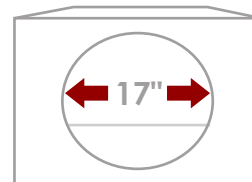

TAILLE DE L'ARMOIRE

TAILLE MINIMALE DE CAISSON INTERNE

SURFACE LISSE

Nous contrôlons l'épaisseur du vernis de 1,2 à 1,3 mm pour obtenir une surface lisse, facile à nettoyer, et pour éliminer l'absorption d'eau.

GARANTIE

Ce produit est couvert par une garantie à vie limitée. Consultez notre site internet pour obtenir tous les détails.

ENTRETIEN

Nettoyez votre évier tous les jours pour éviter l'accumulation de résidus de savon, de graisse et de saleté. Utilisez une éponge humide avec un liquide vaisselle. Frottez la surface de l'évier avec un chiffon doux non abrasif ou une éponge. Essayez l'évier avec un torchon ou un chiffon doux pour enlever les taches d'eau. Pour un nettoyage en profondeur, couvrez l'évier avec des serviettes en papier ou en tissu et versez de l'eau de Javel non diluée.

Assurez-vous que la pièce est bien ventilée et laissez reposer les serviettes imbibées d'eau de Javel pendant 15 à 30 minutes. Rincez abondamment à l'eau et essuyez avec un torchon ou un chiffon doux.