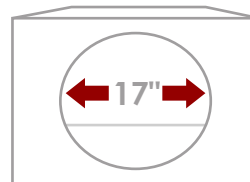

**PRODUCT DIMENSIONS**

Overall Dimensions	16" x 16" x 7"
Internal Dimensions	14" x 14" x 4 1/2"
Drain Opening Size	1 3/4"

**SINK SHAPE**

ROUND

**DRAIN HOLE SIZE**

STANDARD SIZE

**CABINET SIZE**

MINIMUM  
INTERNAL SIZE

### DIMENSIONS

16" x 16" x 7"

### DIMENSIONS DU PRODUIT

Dimensions Hors Tout 16" x 16" x 7"

Dimensions Intérieures 14" x 14" x 4 1/2"

Taille d'ouverture du Drain 1 3/4"