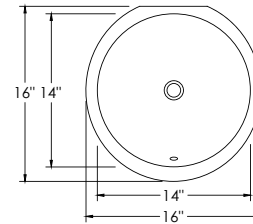

DIMENSIONS

16" x 16" x 7"

INCLUDED ACCESSORIES