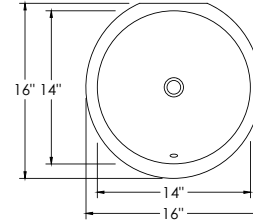

**PRODUCT DIMENSIONS**

Overall Dimensions	16" x 16" x 7"
Internal Dimensions	14" x 14" x 4 1/2"
Drain Opening Size	1 3/4"

**SINK SHAPE**

ROUND

**DRAIN HOLE SIZE**

STANDARD SIZE

**CABINET SIZE**

MINIMUM  
INTERNAL SIZE

### DIMENSIONS

16" x 16" x 7"

### DIMENSIONS DU PRODUIT

Dimensions Hors Tout 16" x 16" x 7"

Dimensions Intérieures 14" x 14" x 4 1/2"

Taille d'ouverture du Drain 1 3/4"