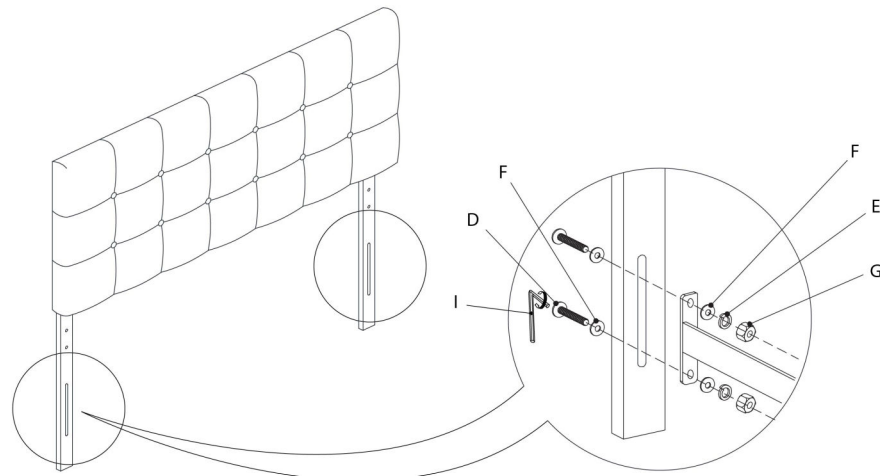

**LISTE DES PIÈCES DE MONTAGE**  
**HARDWARE LIST**

PIÈCE / PART #	IMAGE	DESCRIPTION	QTY / QTÉ
<b>A</b>		<b>ASSEMBLING BOLT -</b> <b>Ø 3/8" X 2"</b>  <b>BOULON D'ASSEMBLAGE -</b> <b>Ø 3/8" X 2"</b>	<b>4</b>
<b>B</b>		<b>LOCK WASHER -</b> <b>Ø 3/8" X 3/4"</b>  <b>ENTRETOISE DE MÉTAL -</b> <b>Ø 3/8" X 3/4"</b>	<b>4</b>
<b>C</b>		<b>METAL WASHER -</b> <b>Ø 3/8" X 7/8"</b>  <b>RONDELLE DE MÉTAL -</b> <b>Ø 3/8" X 7/8"</b>	<b>4</b>
<b>D</b>		<b>ASSEMBLING BOLT -</b> <b>Ø 1/4" X 2"</b>  <b>BOULON D'ASSEMBLAGE -</b> <b>Ø 1/4" X 2"</b>	<b>4</b>
<b>E</b>		<b>LOCK WASHER -</b> <b>Ø 1/4" X 1/2"</b>  <b>ENTRETOISE DE MÉTAL -</b> <b>Ø 1/4" X 1/2"</b>	<b>4</b>

**LISTE DES PIÈCES DE MONTAGE**  
**HARDWARE LIST**

PIÈCE / PART #	IMAGE	DESCRIPTION	QTY / QTÉ
F		METAL WASHER - Ø 1/4" X 3/4" RONDELLE DE MÉTAL - Ø 1/4" X 3/4"	8
G		HEX NUT - M6 ÉCROU HEXAGONALE - M6	4
H		HEX KEY - M5 X 2 1/2" CLÉ HEXAGONALE - M5 X 2 1/2"	1
I		HEX KEY - M4 X 2 1/2" CLÉ HEXAGONALE - M4 X 2 1/2"	1

OUTIL DE VÉRIFICATION DE DIMENSIONS DES PIÈCES  
HARDWARE DIMENSIONS VERIFICATION TOOL

**ÉTAPE / STEP 1**

**ÉTAPE / STEP 2**

ÉTAPE / STEP 3