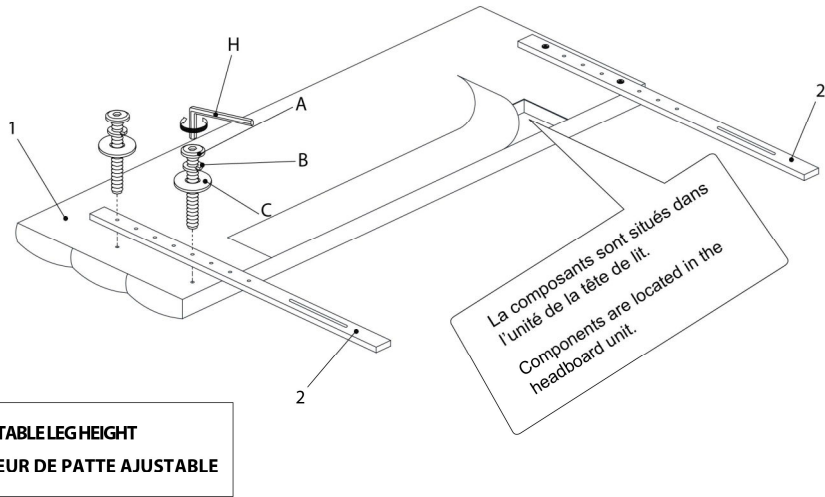

**LISTE DES PIÈCES DE MONTAGE**  
**HARDWARE LIST**

PIÈCE / PART #	IMAGE	DESCRIPTION	QTY / QTÉ
<b>A</b>		<b>ASSEMBLING BOLT -</b> <b>Ø 3/8" X 2"</b>  <b>BOULON D'ASSEMBLAGE -</b> <b>Ø 3/8" X 2"</b>	<b>4</b>
<b>B</b>		<b>LOCK WASHER -</b> <b>Ø 3/8" X 3/4"</b>  <b>ENTRETOISE DE MÉTAL -</b> <b>Ø 3/8" X 3/4"</b>	<b>4</b>
<b>C</b>		<b>METAL WASHER -</b> <b>Ø 3/8" X 7/8"</b>  <b>RONDELLE DE MÉTAL -</b> <b>Ø 3/8" X 7/8"</b>	<b>4</b>
<b>D</b>		<b>ASSEMBLING BOLT -</b> <b>Ø 1/4" X 2"</b>  <b>BOULON D'ASSEMBLAGE -</b> <b>Ø 1/4" X 2"</b>	<b>4</b>
<b>E</b>		<b>LOCK WASHER -</b> <b>Ø 1/4" X 1/2"</b>  <b>ENTRETOISE DE MÉTAL -</b> <b>Ø 1/4" X 1/2"</b>	<b>4</b>

**LISTE DES PIÈCES DE MONTAGE**  
**HARDWARE LIST**

PIÈCE / PART #	IMAGE	DESCRIPTION	QTY / QTÉ
F		METAL WASHER - Ø 1/4" X 3/4" RONDELLE DE MÉTAL - Ø 1/4" X 3/4"	8
G		HEX NUT - M6 ÉCROU HEXAGONALE - M6	4
H		HEX KEY - M5 X 2 1/2" CLÉ HEXAGONALE - M5 X 2 1/2"	1
I		HEX KEY - M4 X 2 1/2" CLÉ HEXAGONALE - M4 X 2 1/2"	1

OUTIL DE VÉRIFICATION DE DIMENSIONS DES PIÈCES  
HARDWARE DIMENSIONS VERIFICATION TOOL

**ÉTAPE / STEP 1**

**ÉTAPE / STEP 2**

ÉTAPE / STEP 3