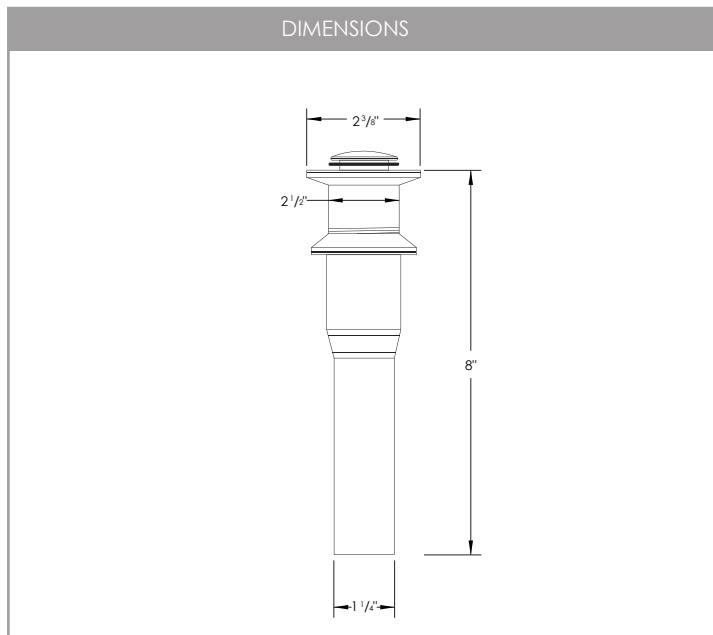

# DRAIN ESCAMOTABLE

D-703

SANS TROP-PLEIN

À UTILISER AVEC LE RÉCIPENT EN PORCELAINE DE COMPTOIR

FINITION DRAINANTE

DORÉ BROSSÉ (G)

TYPE

**STANDARD**