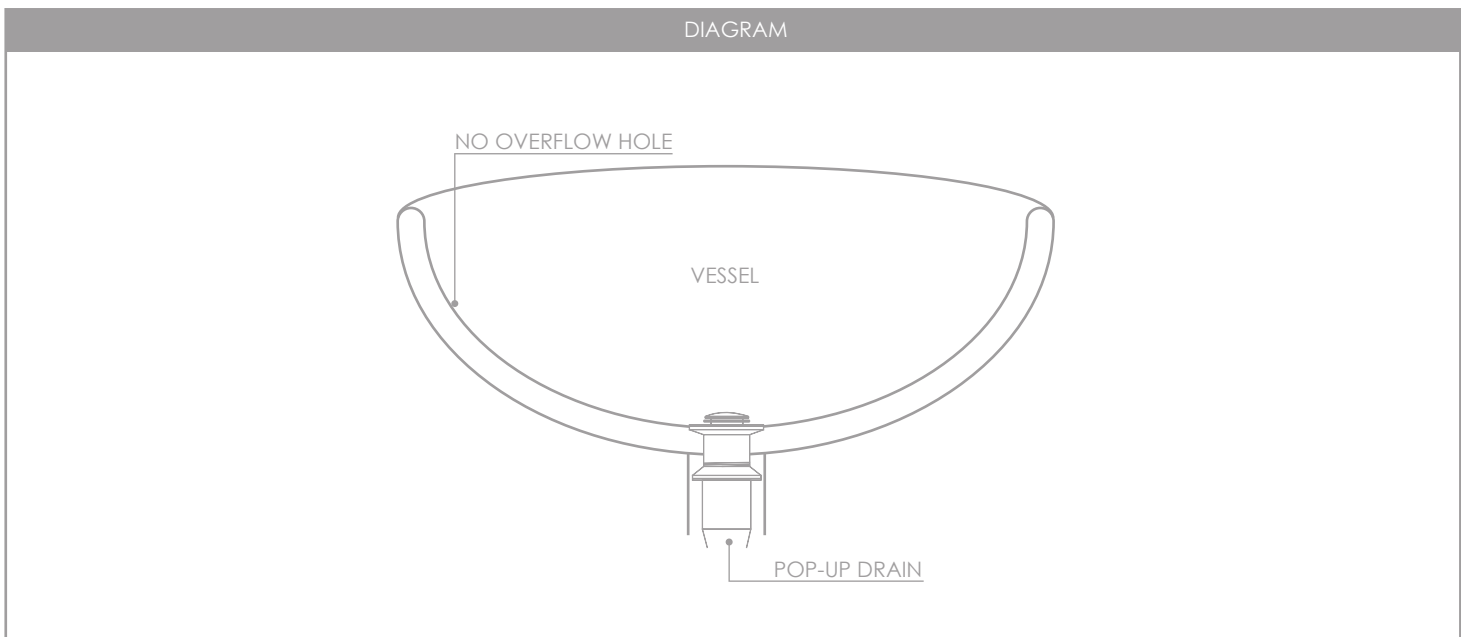

DRAIN FINISH

BRUSHED GOLD (G)

TYPE

STANDARD

MATERIAL

STAINLESS STEEL

CONNECTIONS

DRAIN HOLE
1 1/4"