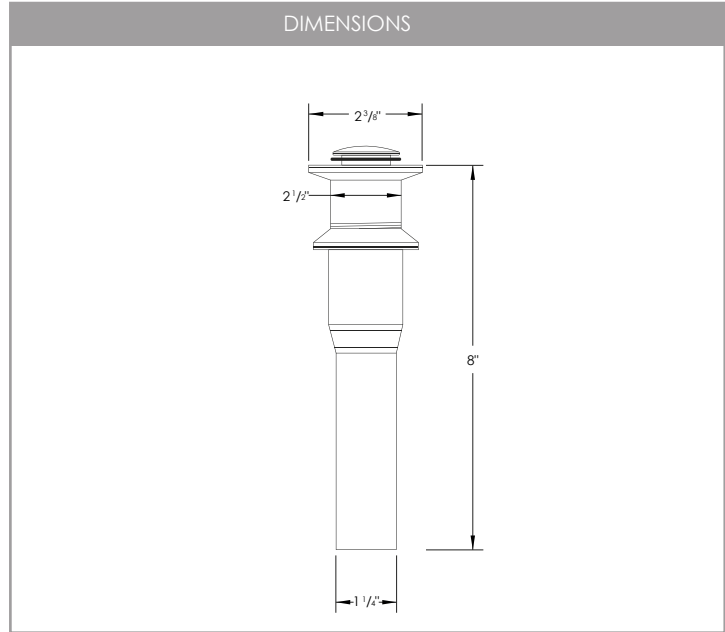

## D-703

NO OVERFLOW  
FOR USE W/ OVER THE COUNTER PORCELAIN VESSEL

DRAIN FINISH

BRUSHED GOLD (G)

TYPE

**STANDARD**

MATERIAL

STAINLESS STEEL

# DRAIN ESCAMOTABLE

D-703

SANS TROP-PLEIN

À UTILISER AVEC LE RÉCIPENT EN PORCELAINE DE COMPTOIR

FINITION DRAINANTE

DORÉ BROSSÉ (G)

TYPE

**STANDARD**