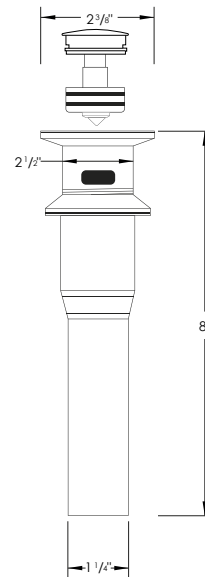

www.stylishkb.com

[stylish.international.inc](https://www.instagram.com/stylish.international.inc)

care@stylishkb.com

+1-855-789-5352

DRAIN ESCAMOTABLE

D-700G

AVEC TROP-PLEIN
À UTILISER AVEC ÉVIER EN PORCELAINE ENCASTRÉ

DIMENSIONS

FINITION DRAINANTE

DORÉ BROSSÉ (G)

TYPE

STANDARD

MATÉRIEL

ACIER INOXYDABLE

RACCORDEMENT