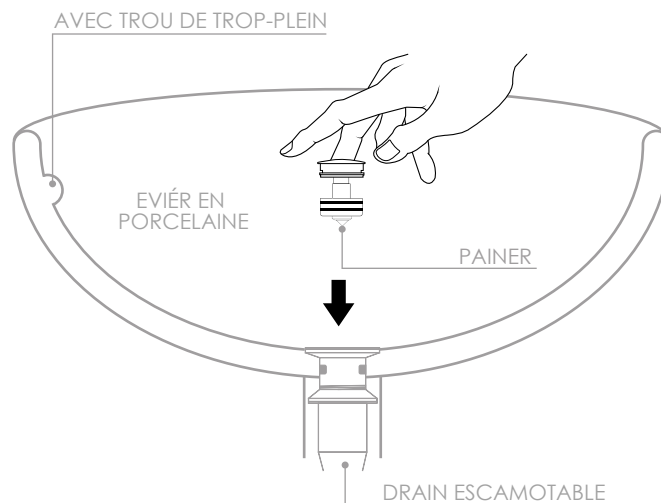

RACCORDEMENT

DIAGRAMME