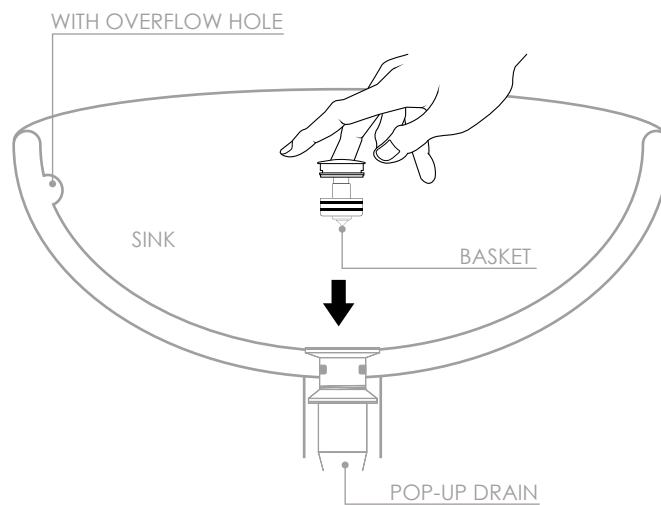

CONNECTIONS

DIAGRAM