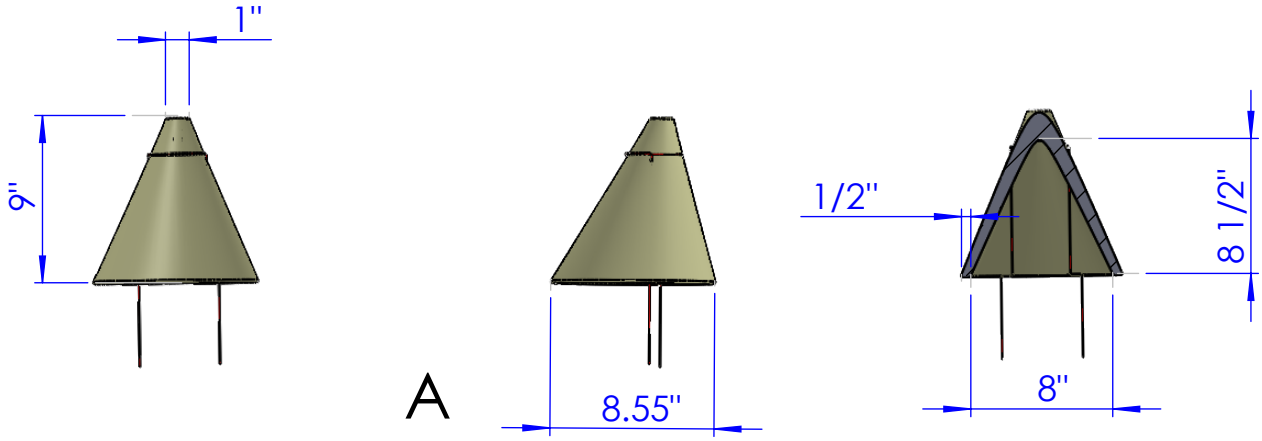

4

3

2

1

F

F

SECTION A-A

Fixing and Positioning Wire
Câble de fixation et de positionnement

Remarks/Remarques:

- FF130R Recessed LED Light Cover has been specially designed to keep insulation away from LED recessed lights.
FF130R Capot de protection pour LED luminaire encastré a été spécifiquement conçu pour éloigner l'isolation des luminaires encastrés LED.
- FF130R is a replacement for drywall boxes.
FF130R est un remplacement pour les boîtes de cloison sèche(boîte de gypse).
- FF130R is tested according UL 1598.
FF130R est testé conformément à UL 1598.
- FF130R is for use: low-profile LED lights up to 6".
FF130R peut être utilisé avec: éclairages LED à profil bas jusqu'à 6".
- Reduces heat loss through the fixture.
Réduit la perte thermique à travers le luminaire.
- Can be covered with sprayed foam insulation, blown-in insulation and lay-in insulation.
Peut être recouvert d'isolant en mousse pulvérisée, d'isolant injecté et d'isolant multicouche.
- Keeps insulation away from hot light can.
Maintient l'isolation à distance de la surface chaude des boîtiers des luminaires.