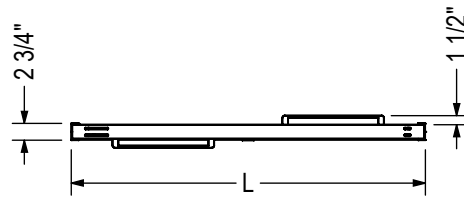

Code	Description	H	L	O	T	W
135320	Uptown Bypass Tub door 58" x 56" - 59"	58"	56" - 59"	24 7/8" - 27 7/8"	28 1/4"	55 1/2"
135321	Uptown Bypass door 76" x 44" - 47"	76"	44" - 47"	18 7/8" - 21 7/8"	37 1/8"	73 1/2"
135322	Uptown Bypass door 76" x 56" - 59"	76"	56" - 59"	24 7/8" - 27 7/8"	37 1/8"	73 1/2"

Wall adjustment = 3/8"

Code	Description	H	L	O	T	W
135320	Uptown porte de baignoire Bidirectionnelle 58" x 56" - 59"	58"	56" - 59"	24 7/8" - 27 7/8"	28 1/4"	55 1/2"
135321	Uptown porte Bidirectionnelle 76" x 44" - 47"	76"	44" - 47"	18 7/8" - 21 7/8"	37 1/8"	73 1/2"
135322	Uptown porte Bidirectionnelle 76" x 56" - 59"	76"	56" - 59"	24 7/8" - 27 7/8"	37 1/8"	73 1/2"

Ajustement mural = 3/8"

Toutes ces dimensions sont approximatives. Afin d'assurer une installation parfaite, les dimensions de la structure doivent être vérifiées à partir de l'unité.