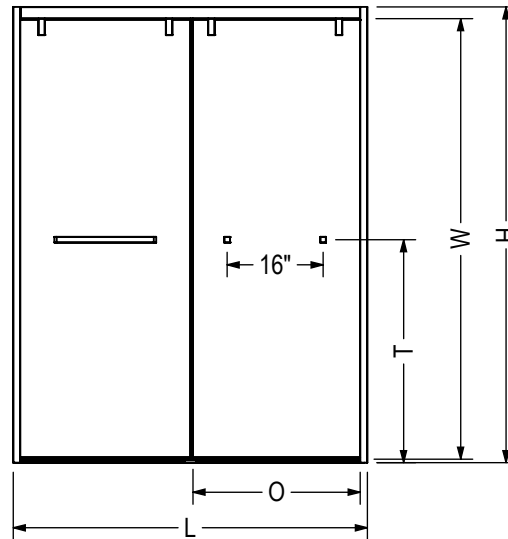

Code	Description	H	L	O	T	W
135320	Uptown Bypass Tub door 58" x 56" - 59"	58"	56" - 59"	24 7/8" - 27 7/8"	28 1/4"	55 1/2"
135321	Uptown Bypass door 76" x 44" - 47"	76"	44" - 47"	18 7/8" - 21 7/8"	37 1/8"	73 1/2"
135322	Uptown Bypass door 76" x 56" - 59"	76"	56" - 59"	24 7/8" - 27 7/8"	37 1/8"	73 1/2"

Wall adjustment = 3/8"

Code	Description	H	L	O	T	W
135320	Uptown porte de baignoire Bidirectionnelle 58" x 56" - 59"	58"	56" - 59"	24 7/8" - 27 7/8"	28 1/4"	55 1/2"
135321	Uptown porte Bidirectionnelle 76" x 44" - 47"	76"	44" - 47"	18 7/8" - 21 7/8"	37 1/8"	73 1/2"
135322	Uptown porte Bidirectionnelle 76" x 56" - 59"	76"	56" - 59"	24 7/8" - 27 7/8"	37 1/8"	73 1/2"

Ajustement mural = 3/8"

Toutes ces dimensions sont approximatives. Afin d'assurer une installation parfaite, les dimensions de la structure doivent être vérifiées à partir de l'unité.