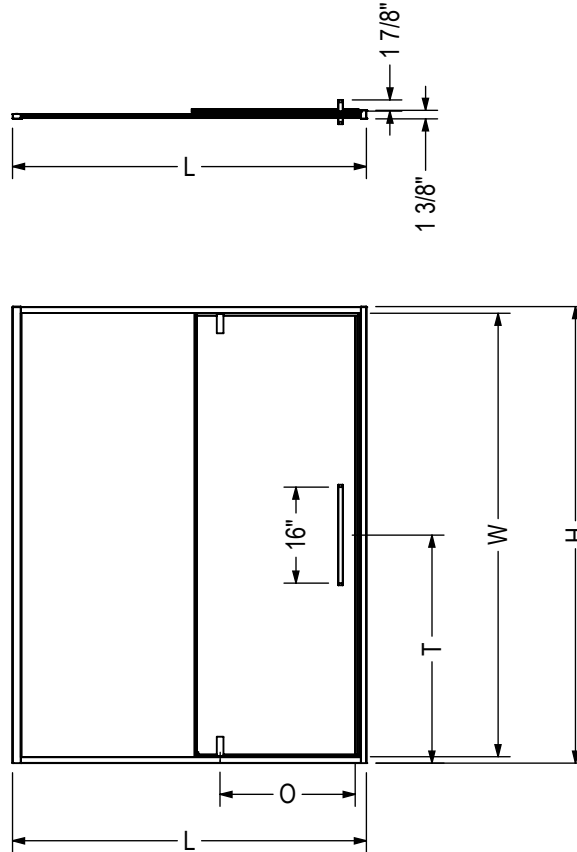

Code	Description	H	L	O	T	W
135325	Uptown Pivot 76" x 45" - 47"	76"	45" - 47"	22 3/4"	38"	73 7/8"
135326	Uptown Pivot 76" x 57" - 59"	76"	57" - 59"	22 3/4"	38"	73 7/8"

Wall adjustment = 1/2"

All dimensions are approximate. Structure measurements must be verified against the unit to ensure proper fit.

Code	Description	H	L	O	T	W
135325	Uptown Pivot 76" x 45" - 47"	76"	45" - 47"	22 3/4"	38"	73 7/8"
135326	Uptown Pivot 76" x 57" - 59"	76"	57" - 59"	22 3/4"	38"	73 7/8"

Ajustement mural = 1/2"

Toutes ces dimensions sont approximatives. Afin d'assurer une installation parfaite, les dimensions de la structure doivent être vérifiées à partir de l'unité.