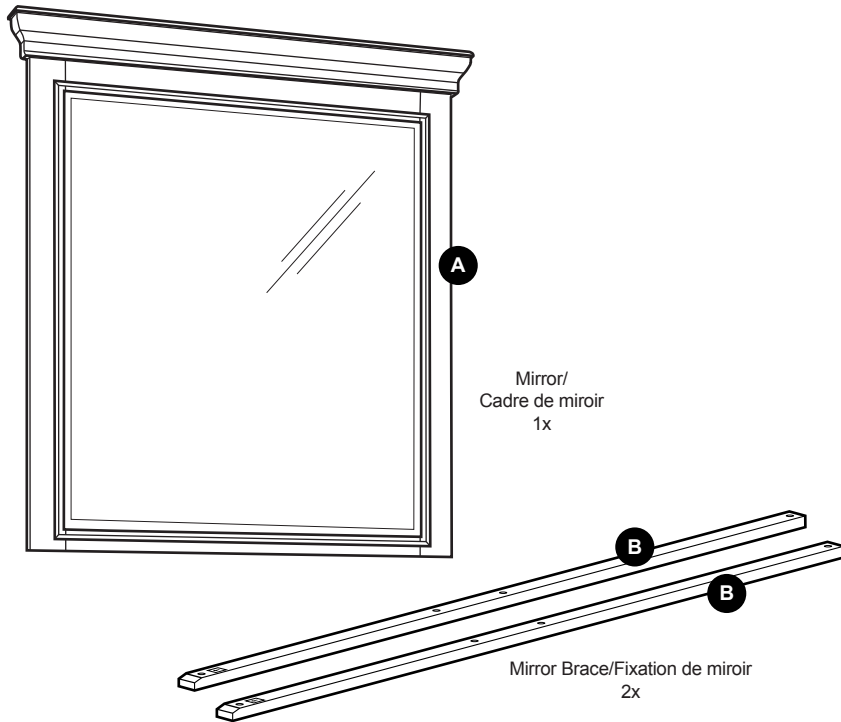

**PARTS/PIÈCES**

**ASSEMBLY INSTRUCTIONS/INSTRUCTIONS D'ASSEMBLAGE**

**HARDWARE/MATÉRIEL**

 <p>M4 x 32mm Wood Screw Vis à bois 8x</p>	 <p>Phillips head screwdriver for assembly (Not Included) Un tournevis à tête Phillips (non fourni) est nécessaire pour effectuer l'assemblage.</p>
---	--