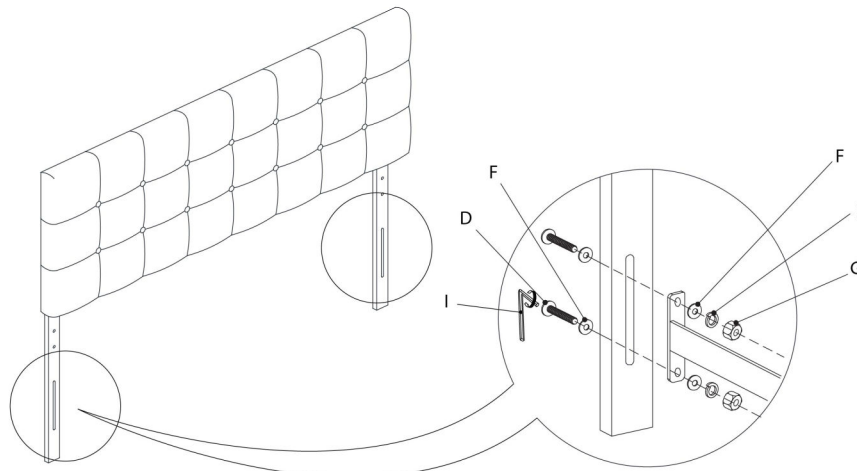

LISTE DES PIÈCES DE MONTAGE
HARDWARE LIST

PIÈCE / PART #	IMAGE	DESCRIPTION	QTY / QTÉ
A		ASSEMBLING BOLT - Ø 3/8" X 2" BOULON D'ASSEMBLAGE - Ø 3/8" X 2"	4
B		LOCK WASHER - Ø 3/8" X 3/4" ENTRETOISE DE MÉTAL - Ø 3/8" X 3/4"	4
C		METAL WASHER - Ø 3/8" X 7/8" RONDELLE DE MÉTAL - Ø 3/8" X 7/8"	4
D		ASSEMBLING BOLT - Ø 1/4" X 2" BOULON D'ASSEMBLAGE - Ø 1/4" X 2"	4
E		LOCK WASHER - Ø 1/4" X 1/2" ENTRETOISE DE MÉTAL - Ø 1/4" X 1/2"	4

LISTE DES PIÈCES DE MONTAGE
HARDWARE LIST

PIÈCE / PART #	IMAGE	DESCRIPTION	QTY / QTÉ
F		METAL WASHER - Ø 1/4" X 3/4" RONDELLE DE MÉTAL - Ø 1/4" X 3/4"	8
G		HEX NUT - M6 ÉCROU HEXAGONALE - M6	4
H		HEX KEY - M5 X 2 1/2" CLÉ HEXAGONALE - M5 X 2 1/2"	1
I		HEX KEY - M4 X 2 1/2" CLÉ HEXAGONALE - M4 X 2 1/2"	1

OUTIL DE VÉRIFICATION DE DIMENSIONS DES PIÈCES
HARDWARE DIMENSIONS VERIFICATION TOOL

ÉTAPE / STEP 1

ÉTAPE / STEP 2

ÉTAPE / STEP 3