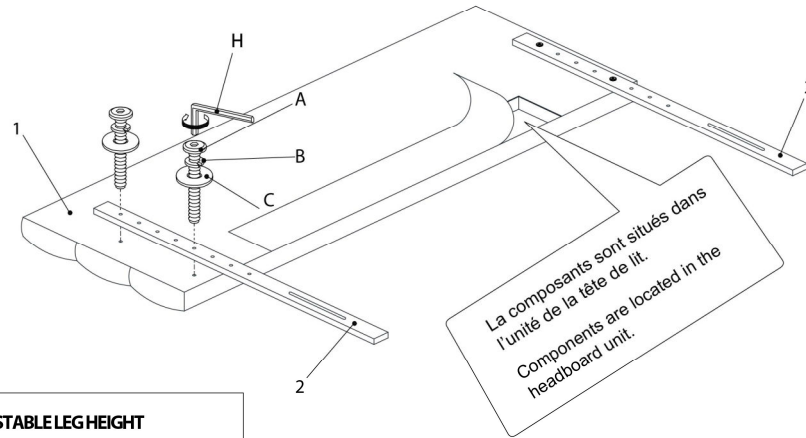

LISTE DES PIÈCES DE MONTAGE
HARDWARE LIST

PIÈCE / PART #	IMAGE	DESCRIPTION	QTY / QTÉ
A		ASSEMBLING BOLT - Ø 3/8" X 2" BOULON D'ASSEMBLAGE - Ø 3/8" X 2"	4
B		LOCK WASHER - Ø 3/8" X 3/4" ENTRETOISE DE MÉTAL - Ø 3/8" X 3/4"	4
C		METAL WASHER - Ø 3/8" X 7/8" RONDELLE DE MÉTAL - Ø 3/8" X 7/8"	4
D		ASSEMBLING BOLT - Ø 1/4" X 2" BOULON D'ASSEMBLAGE - Ø 1/4" X 2"	4
E		LOCK WASHER - Ø 1/4" X 1/2" ENTRETOISE DE MÉTAL - Ø 1/4" X 1/2"	4

LISTE DES PIÈCES DE MONTAGE
HARDWARE LIST

PIÈCE / PART #	IMAGE	DESCRIPTION	QTY / QTÉ
F		METAL WASHER - Ø 1/4" X 3/4" RONDELLE DE MÉTAL - Ø 1/4" X 3/4"	8
G		HEX NUT - M6 ÉCROU HEXAGONALE - M6	4
H		HEX KEY - M5 X 2 1/2" CLÉ HEXAGONALE - M5 X 2 1/2"	1
I		HEX KEY - M4 X 2 1/2" CLÉ HEXAGONALE - M4 X 2 1/2"	1

OUTIL DE VÉRIFICATION DE DIMENSIONS DES PIÈCES
HARDWARE DIMENSIONS VERIFICATION TOOL

ÉTAPE / STEP 1

ÉTAPE / STEP 2

ÉTAPE / STEP 3