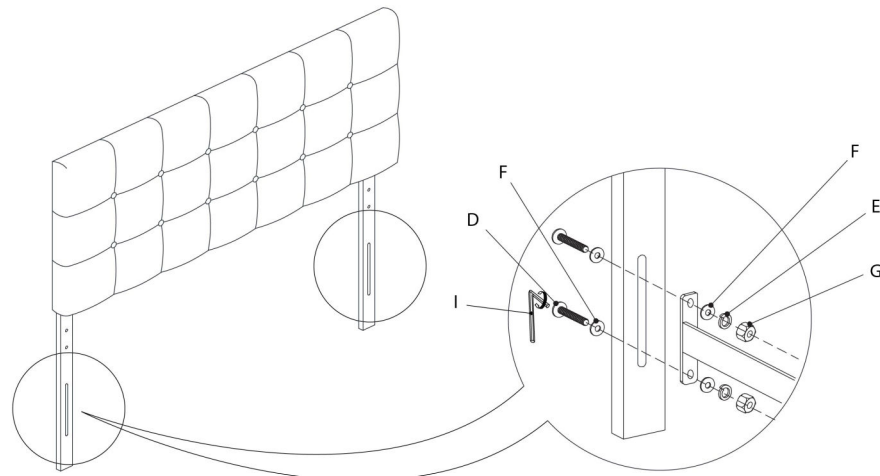

**LISTE DES PIÈCES DE MONTAGE**  
**HARDWARE LIST**

PIÈCE / PART #	IMAGE	DESCRIPTION	QTY / QTÉ
<b>A</b>		<b>ASSEMBLING BOLT -</b> <b>Ø 3/8" X 2"</b>  <b>BOULON D'ASSEMBLAGE -</b> <b>Ø 3/8" X 2"</b>	<b>4</b>
<b>B</b>		<b>LOCK WASHER -</b> <b>Ø 3/8" X 3/4"</b>  <b>ENTRETOISE DE MÉTAL -</b> <b>Ø 3/8" X 3/4"</b>	<b>4</b>
<b>C</b>		<b>METAL WASHER -</b> <b>Ø 3/8" X 7/8"</b>  <b>RONDELLE DE MÉTAL -</b> <b>Ø 3/8" X 7/8"</b>	<b>4</b>
<b>D</b>		<b>ASSEMBLING BOLT -</b> <b>Ø 1/4" X 2"</b>  <b>BOULON D'ASSEMBLAGE -</b> <b>Ø 1/4" X 2"</b>	<b>4</b>
<b>E</b>		<b>LOCK WASHER -</b> <b>Ø 1/4" X 1/2"</b>  <b>ENTRETOISE DE MÉTAL -</b> <b>Ø 1/4" X 1/2"</b>	<b>4</b>

**LISTE DES PIÈCES DE MONTAGE**  
**HARDWARE LIST**

PIÈCE / PART #	IMAGE	DESCRIPTION	QTY / QTÉ
F		METAL WASHER - Ø 1/4" X 3/4" RONDELLE DE MÉTAL - Ø 1/4" X 3/4"	8
G		HEX NUT - M6 ÉCROU HEXAGONALE - M6	4
H		HEX KEY - M5 X 2 1/2" CLÉ HEXAGONALE - M5 X 2 1/2"	1
I		HEX KEY - M4 X 2 1/2" CLÉ HEXAGONALE - M4 X 2 1/2"	1

OUTIL DE VÉRIFICATION DE DIMENSIONS DES PIÈCES  
HARDWARE DIMENSIONS VERIFICATION TOOL

ÉTAPE / STEP 1

ÉTAPE / STEP 2

ÉTAPE / STEP 3