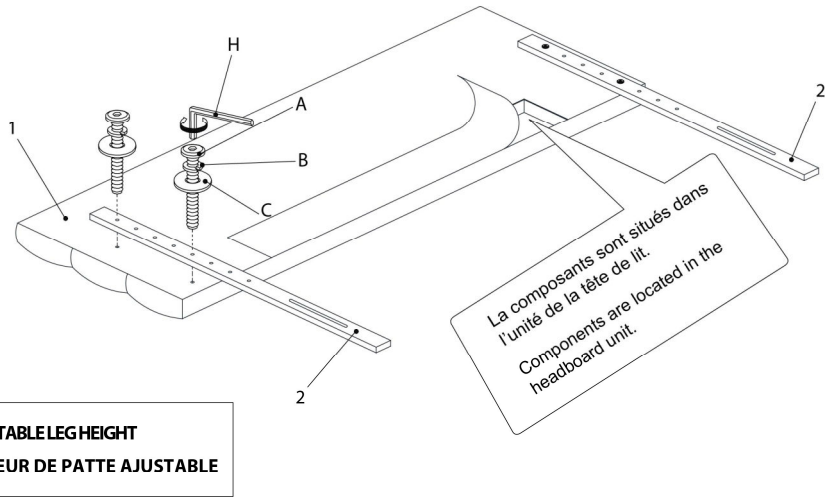

**LISTE DES PIÈCES DE MONTAGE**  
**HARDWARE LIST**

PIÈCE / PART #	IMAGE	DESCRIPTION	QTY / QTÉ
<b>A</b>		<b>ASSEMBLING BOLT -</b> <b>Ø 3/8" X 2"</b>  <b>BOULON D'ASSEMBLAGE -</b> <b>Ø 3/8" X 2"</b>	<b>4</b>
<b>B</b>		<b>LOCK WASHER -</b> <b>Ø 3/8" X 3/4"</b>  <b>ENTRETOISE DE MÉTAL -</b> <b>Ø 3/8" X 3/4"</b>	<b>4</b>
<b>C</b>		<b>METAL WASHER -</b> <b>Ø 3/8" X 7/8"</b>  <b>RONDELLE DE MÉTAL -</b> <b>Ø 3/8" X 7/8"</b>	<b>4</b>
<b>D</b>		<b>ASSEMBLING BOLT -</b> <b>Ø 1/4" X 2"</b>  <b>BOULON D'ASSEMBLAGE -</b> <b>Ø 1/4" X 2"</b>	<b>4</b>
<b>E</b>		<b>LOCK WASHER -</b> <b>Ø 1/4" X 1/2"</b>  <b>ENTRETOISE DE MÉTAL -</b> <b>Ø 1/4" X 1/2"</b>	<b>4</b>

**LISTE DES PIÈCES DE MONTAGE**  
**HARDWARE LIST**

PIÈCE / PART #	IMAGE	DESCRIPTION	QTY / QTÉ
F		METAL WASHER - Ø 1/4" X 3/4" RONDELLE DE MÉTAL - Ø 1/4" X 3/4"	8
G		HEX NUT - M6 ÉCROU HEXAGONALE - M6	4
H		HEX KEY - M5 X 2 1/2" CLÉ HEXAGONALE - M5 X 2 1/2"	1
I		HEX KEY - M4 X 2 1/2" CLÉ HEXAGONALE - M4 X 2 1/2"	1

OUTIL DE VÉRIFICATION DE DIMENSIONS DES PIÈCES  
HARDWARE DIMENSIONS VERIFICATION TOOL

ÉTAPE / STEP 1

ÉTAPE / STEP 2

ÉTAPE / STEP 3