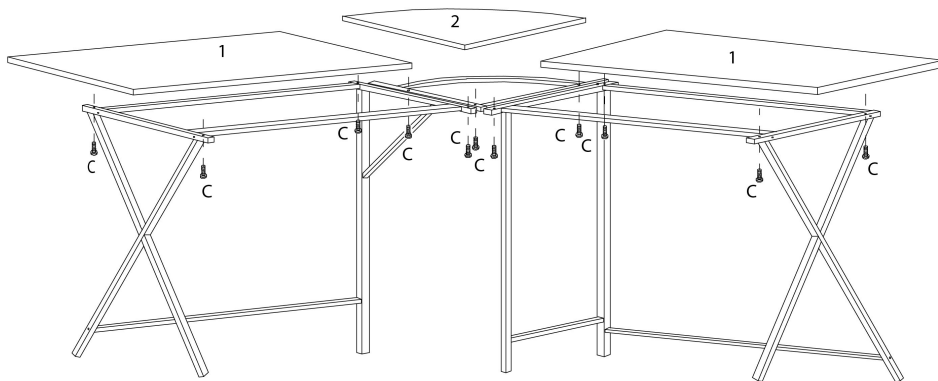

INSTRUCTIONS D'ASSEMBLAGE
ASSEMBLY INSTRUCTIONS

MONARCH
SPECIALTIES INC.

I 7195

BUREAU -
55"L / DESSUS BLANC DE COIN / METAL NOIR

COMPUTER DESK -
55"L / WHITE TOP / BLACK METAL CORNER

**POUR DE L'ASSISTANCE OU POUR COMMANDER
DES PIÈCES CONTACTEZ NOTRE DÉPARTEMENT
DE SERVICE À LA CLIENTÈLE.**

**FOR ASSISTANCE OR TO ORDER PARTS
CONTACT OUR CUSTOMER SERVICE DEPARTMENT**

WWW.MONARCHSERVICE.COM

LISTE DES PIÈCES
PARTS LIST

PIÈCE / PART #	IMAGE	DESCRIPTION	QTY / QTÉ
1		<p align="center">DESK TOP SURFACE DU BUREAU</p>	2
2		<p align="center">DESK TOP SURFACE DU BUREAU</p>	1
3		<p align="center">DESK LEG PATTE DU BUREAU</p>	2
4		<p align="center">DESK LEG PATTE DU BUREAU</p>	1
5		<p align="center">CENTER FRAME CADRE DU CENTRE</p>	1

LISTE DES PIÈCES
PARTS LIST

PIÈCE / PART #	IMAGE	DESCRIPTION	QTY / QTÉ
6		DESK LEG PATTE DU BUREAU	1
7		SUPPORT BAR BARRE DE SOUTIEN	6

LISTE DES PIÈCES DE MONTAGE
HARDWARE LIST

PIÈCE / PART #	IMAGE	DESCRIPTION	QTY / QTÉ
A		ASSEMBLING BOLT - 1/4" X 2 3/4" BOULON D'ASSEMBLAGE - 1/4" X 2 3/4"	4
B		ASSEMBLING BOLT - 1/4" X 2 1/4" BOULON D'ASSEMBLAGE - 1/4" X 2 1/4"	8
C		ASSEMBLING BOLT - 1/4" X 1 1/8" BOULON D'ASSEMBLAGE - 1/4" X 1 1/8"	11
D		FLOOR PROTECTOR PROTECTEUR DE PLANCHER	4
E		HEX KEY CLÉ HEXAGONALE	1

OUTIL DE VÉRIFICATION DE DIMENSIONS DES PIÈCES
HARDWARE DIMENSIONS VERIFICATION TOOL

ÉTAPE / STEP 1

ÉTAPE / STEP 2

ÉTAPE / STEP 3