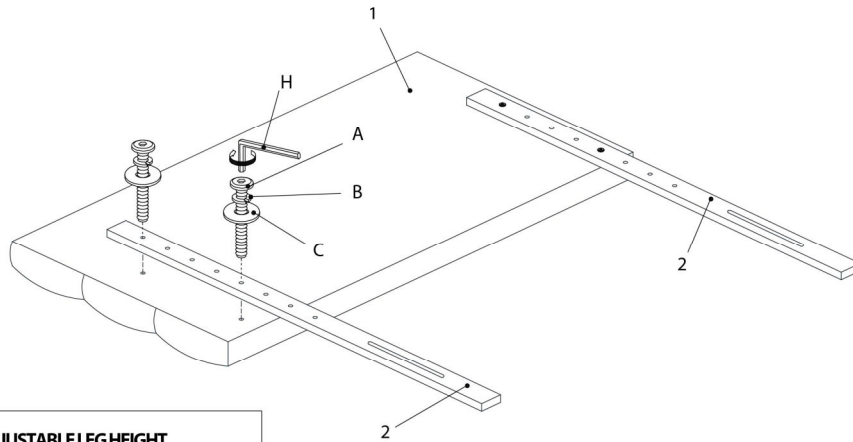

LISTE DES PIÈCES DE MONTAGE
HARDWARE LIST

PIÈCE / PART #	IMAGE	DESCRIPTION	QTY / QTÉ
A		ASSEMBLING BOLT - Ø 3/8" X 2" BOULON D'ASSEMBLAGE - Ø 3/8" X 2"	4
B		LOCK WASHER - Ø 3/8" X 3/4" ENTRETOISE DE MÉTAL - Ø 3/8" X 3/4"	4
C		METAL WASHER - Ø 3/8" X 7/8" RONDELLE DE MÉTAL - Ø 3/8" X 7/8"	4
D		ASSEMBLING BOLT - Ø 1/4" X 2" BOULON D'ASSEMBLAGE - Ø 1/4" X 2"	4
E		LOCK WASHER - Ø 1/4" X 1/2" ENTRETOISE DE MÉTAL - Ø 1/4" X 1/2"	4

LISTE DES PIÈCES DE MONTAGE
HARDWARE LIST

PIÈCE / PART #	IMAGE	DESCRIPTION	QTY / QTÉ
F		METAL WASHER - Ø 1/4" X 3/4" RONDELLE DE MÉTAL - Ø 1/4" X 3/4"	8
G		HEX NUT - M6 ÉCROU HEXAGONALE - M6	4
H		HEX KEY - M5 X 2 1/2" CLÉ HEXAGONALE - M5 X 2 1/2"	1
I		HEX KEY - M4 X 2 1/2" CLÉ HEXAGONALE - M4 X 2 1/2"	1

OUTIL DE VÉRIFICATION DE DIMENSIONS DES PIÈCES
HARDWARE DIMENSIONS VERIFICATION TOOL

ÉTAPE / STEP 1

ADJUSTABLE LEG HEIGHT
HAUTEUR DE PATTE AJUSTABLE

ÉTAPE / STEP 2

ÉTAPE / STEP 3