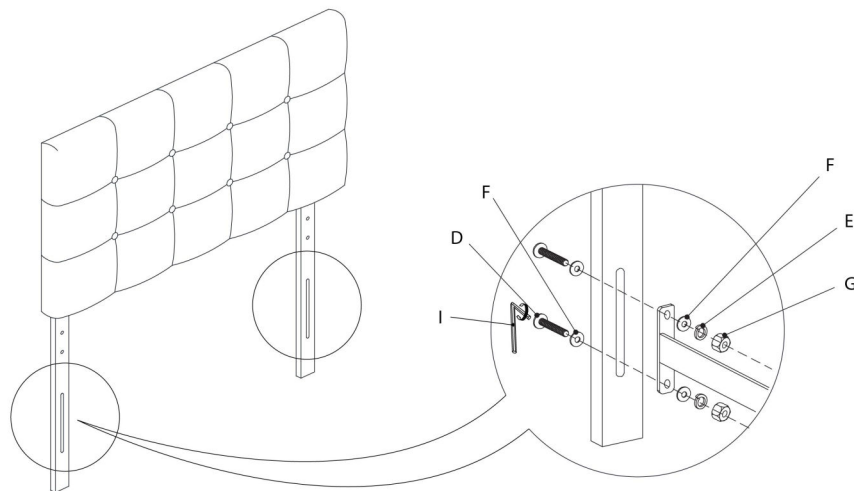

LISTE DES PIÈCES DE MONTAGE
HARDWARE LIST

PIÈCE / PART #	IMAGE	DESCRIPTION	QTY / QTÉ
A		ASSEMBLING BOLT - Ø 3/8" X 2" BOULON D'ASSEMBLAGE - Ø 3/8" X 2"	4
B		LOCK WASHER - Ø 3/8" X 3/4" ENTRETOISE DE MÉTAL - Ø 3/8" X 3/4"	4
C		METAL WASHER - Ø 3/8" X 7/8" RONDELLE DE MÉTAL - Ø 3/8" X 7/8"	4
D		ASSEMBLING BOLT - Ø 1/4" X 2" BOULON D'ASSEMBLAGE - Ø 1/4" X 2"	4
E		LOCK WASHER - Ø 1/4" X 1/2" ENTRETOISE DE MÉTAL - Ø 1/4" X 1/2"	4

LISTE DES PIÈCES DE MONTAGE
HARDWARE LIST

PIÈCE / PART #	IMAGE	DESCRIPTION	QTY / QTÉ
F		METAL WASHER - Ø 1/4" X 3/4" RONDELLE DE MÉTAL - Ø 1/4" X 3/4"	8
G		HEX NUT - M6 ÉCROU HEXAGONALE - M6	4
H		HEX KEY - M5 X 2 1/2" CLÉ HEXAGONALE - M5 X 2 1/2"	1
I		HEX KEY - M4 X 2 1/2" CLÉ HEXAGONALE - M4 X 2 1/2"	1

OUTIL DE VÉRIFICATION DE DIMENSIONS DES PIÈCES
HARDWARE DIMENSIONS VERIFICATION TOOL

ÉTAPE / STEP 1

ADJUSTABLE LEG HEIGHT
HAUTEUR DE PATTE AJUSTABLE

ÉTAPE / STEP 2

ÉTAPE / STEP 3