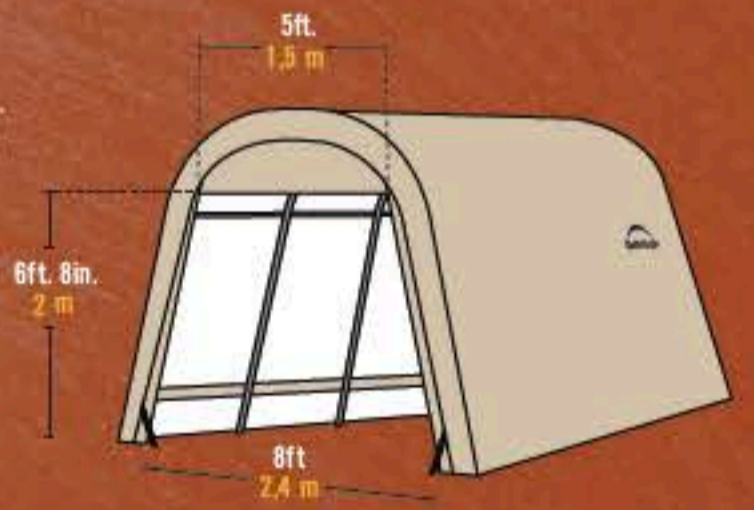

PREMIUM / SUPERIOR
Powder coat steel frame.
Armature en acier recouverte de peinture anti rouille.
Estructura en acero con revestimiento en polvo.

RIPSTOP TOUGH™
Triple-layer woven polyethylene fabric – UV treated. Waterproof.
Triple-couche tissée polyéthylène – UV traité. Imperméable.
Polietileno tejido de triple-capa – tratada ULTRAVIOLETA. Impermeable.

RATCHET TITE™
Quick cover tensioning.
Serrage rapide de la toile.
El tensir rápido de la cubierta.

900 cu. ft.
25,5 m³
OF STORAGE!
DE STOCKAGE!
DE ALMACENAJE!

WIDTH / LARGURA / ANCHURA	10 ft / 3,0 m	LENGTH / LONGUEUR / LONGITUD	15 ft / 4,6 m	HEIGHT / HAUTEUR / ALTURA	8 ft / 2,4 m

- Patented ShelterLock™ Steel Stabilizers add more strength and stability to frame than ever before!
- Brevet stabilisateur en acier ShelterLock™ ajoute plus de résistance et de stabilité au cadre qu'auparavant!
- Los estabilizadores de acero ShelterLock™ patentados agregan más resistencia y estabilidad al marco que antes!

*Compared to original ShelterLocks
Compared to original ShelterLocks
Compara-do a ShelterLocks originales