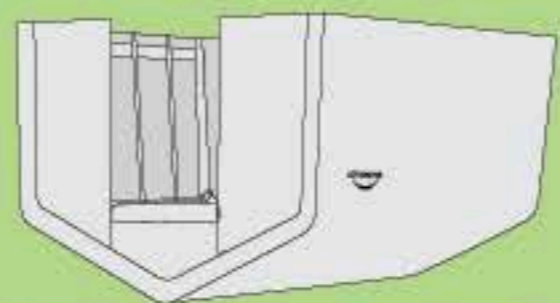

#70658

LENGTH	20 FT.
WIDTH	10 FT.
HEIGHT	8 FT.
MIN. WIND SPEED	24 MPH

- INCLUDES / COMPREND / INCLUYE**
- Cover
 - Frame
 - Hardware
 - Temporary Anchors
 - Toile
 - Armature
 - Fixations
 - Ancrages
 - Temporaires
 - Anclas
 - Ferreteria
 - Marco
 - Cubierta
 - Temporales

Greenhouse-in-a-Box® Easy Flow™

Greenhouse-in-a-Box® Easy Flow™

10 ft. x 20 ft. x 8 ft. / 3,0 x 6,1 x 2,4 m

Caution: Precaution: Cuidado: #70658

BONUS // PRIMA
SHELTERAUGER™ ANCHORS // ANCRAS // ANCLAS

Translucent cover illuminates plants and seeds for optimal growth.
Couvercle translucide illumine les plantes et les semences pour une croissance optimale.
 La cubierta translúcida ilumina las plantas y las semillas para el crecimiento óptimo.

*Compared to original ShelterLocks. Compare a original ShelterLocks. Comparado a ShelterLocks originales.

Greenhouse-in-a-Box® Easy Flow™

10 ft. x 20 ft. x 8 ft. / 3,0 x 6,1 x 2,4 m

Caution: Precaution: Cuidado: #70658