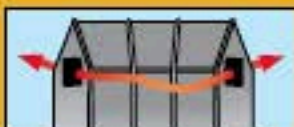

• Coiled spring design automatically opens and closes vent.

ouverture et fermeture automatique de la bouche d'aération par système à ressort.
Mecanismes automatiques de ouverture y cierre de ventilación por sistema de resorte.

• Vent begins opening at 74°F

La bouche d'aération s'ouvre à 23°C
Ventilación empieza a abrirse a 23°C

• Vent fully opened at 104°F

La bouche d'aération s'ouvre complètement à 40°C
Ventilación se abre completamente a 40°C