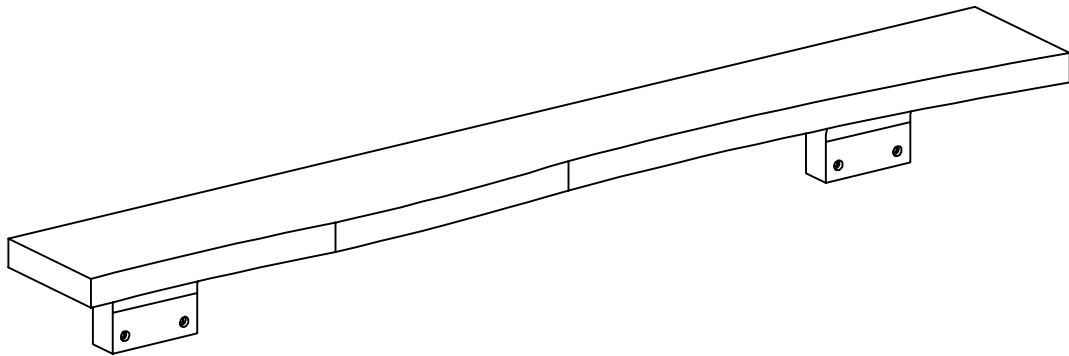

elements

bringing innovation to all parts of your home
une touche d'innovation à toutes les pièces de votre maison

LIVE EDGE MANTEL SHELF (WOODEN CORBEL)

TABLETTE DE FOYER AVEC DES BORDURES LIVE EDGE

2 (2pcs)

Ø4 x 40 (08 PCS)

2 PCS

For general cleaning, a soft cloth is ideal.
Utilisez un chiffon doux et sec pour un nettoyage courant.

Ø4 x 40 (4 PCS)

WARNING - FIXING WALL ANCHORS

1. Please seek professional advice if you are in doubt of which type of fastener is suitable for your wall.
2. Check any electrical wires or plumbing inside the wall before drilling any holes.