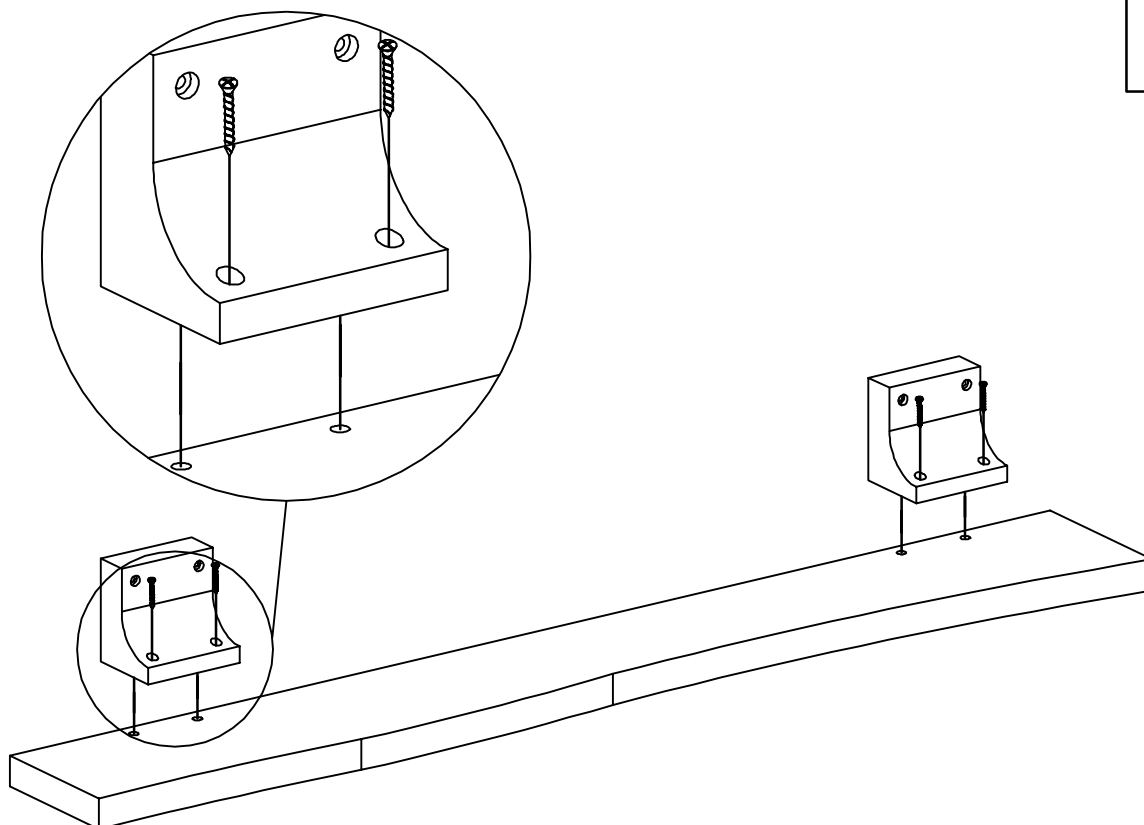

Ø4 x 40 (08 PCS)

2 PCS

For general cleaning, a soft cloth is ideal.
Utilisez un chiffon doux et sec pour un nettoyage courant.

Ø4 x 40 (4 PCS)

WARNING - FIXING WALL ANCHORS

1. Please seek professional advice if you are in doubt of which type of fastener is suitable for your wall.
2. Check any electrical wires or plumbing inside the wall before drilling any holes.

En cas d'incertitude, demandez un avis professionnel auprès d'un ouvrier qualifié.

INSERT ALL SCREWS TO WALL
SHELF MAXIMUM LOADING: 8KG

INSÉREZ TOUTES LES VIS DANS LE MUR
CAPACITÉ MAXIMALE DE CHARGE DE LA TABLETTE: 8KG