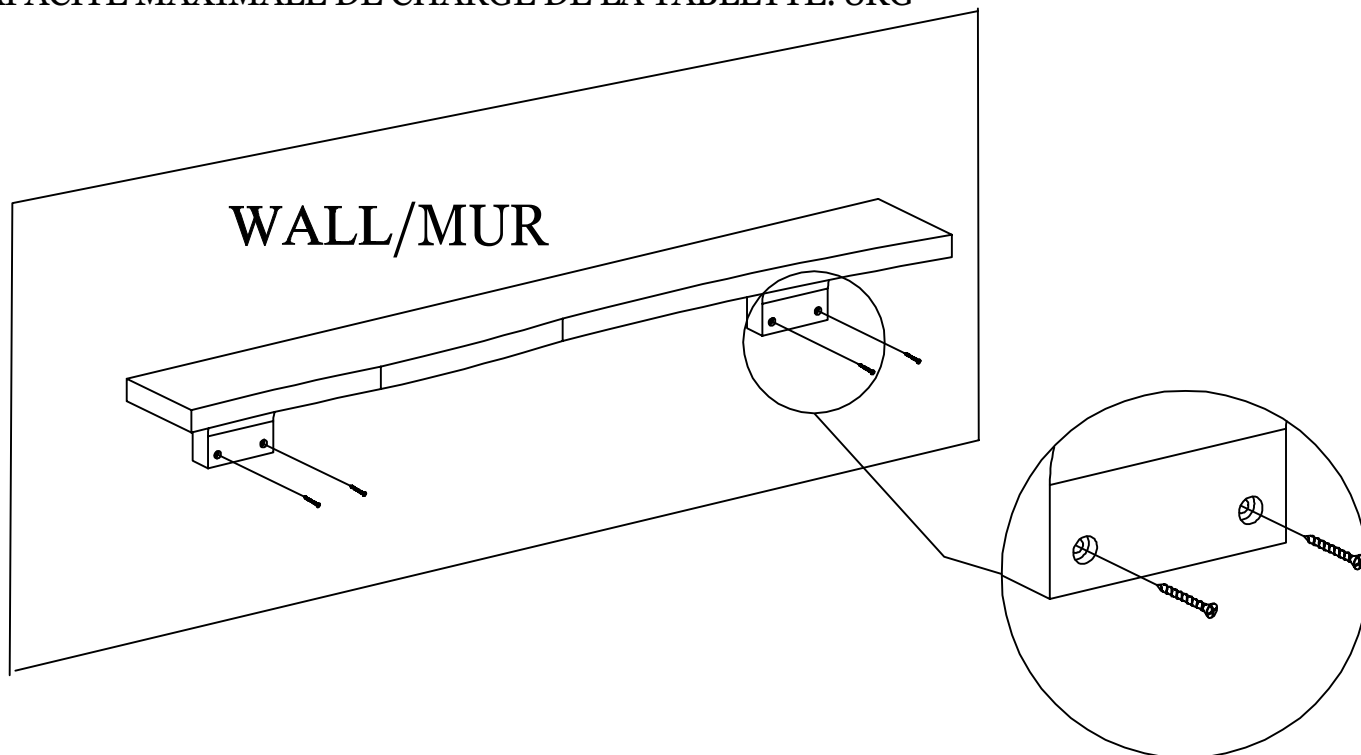

En cas d'incertitude, demandez un avis professionnel auprès d'un ouvrier qualifié.

INSERT ALL SCREWS TO WALL
SHELF MAXIMUM LOADING: 8KG

INSÉREZ TOUTES LES VIS DANS LE MUR
CAPACITÉ MAXIMALE DE CHARGE DE LA TABLETTE: 8KG

Ø4 x 40 (4 PCS)

WARNING - FIXING WALL ANCHORS

1. Please seek professional advice if you are in doubt of which type of fastener is suitable for your wall.
2. Check any electrical wires or plumbing inside the wall before drilling any holes.