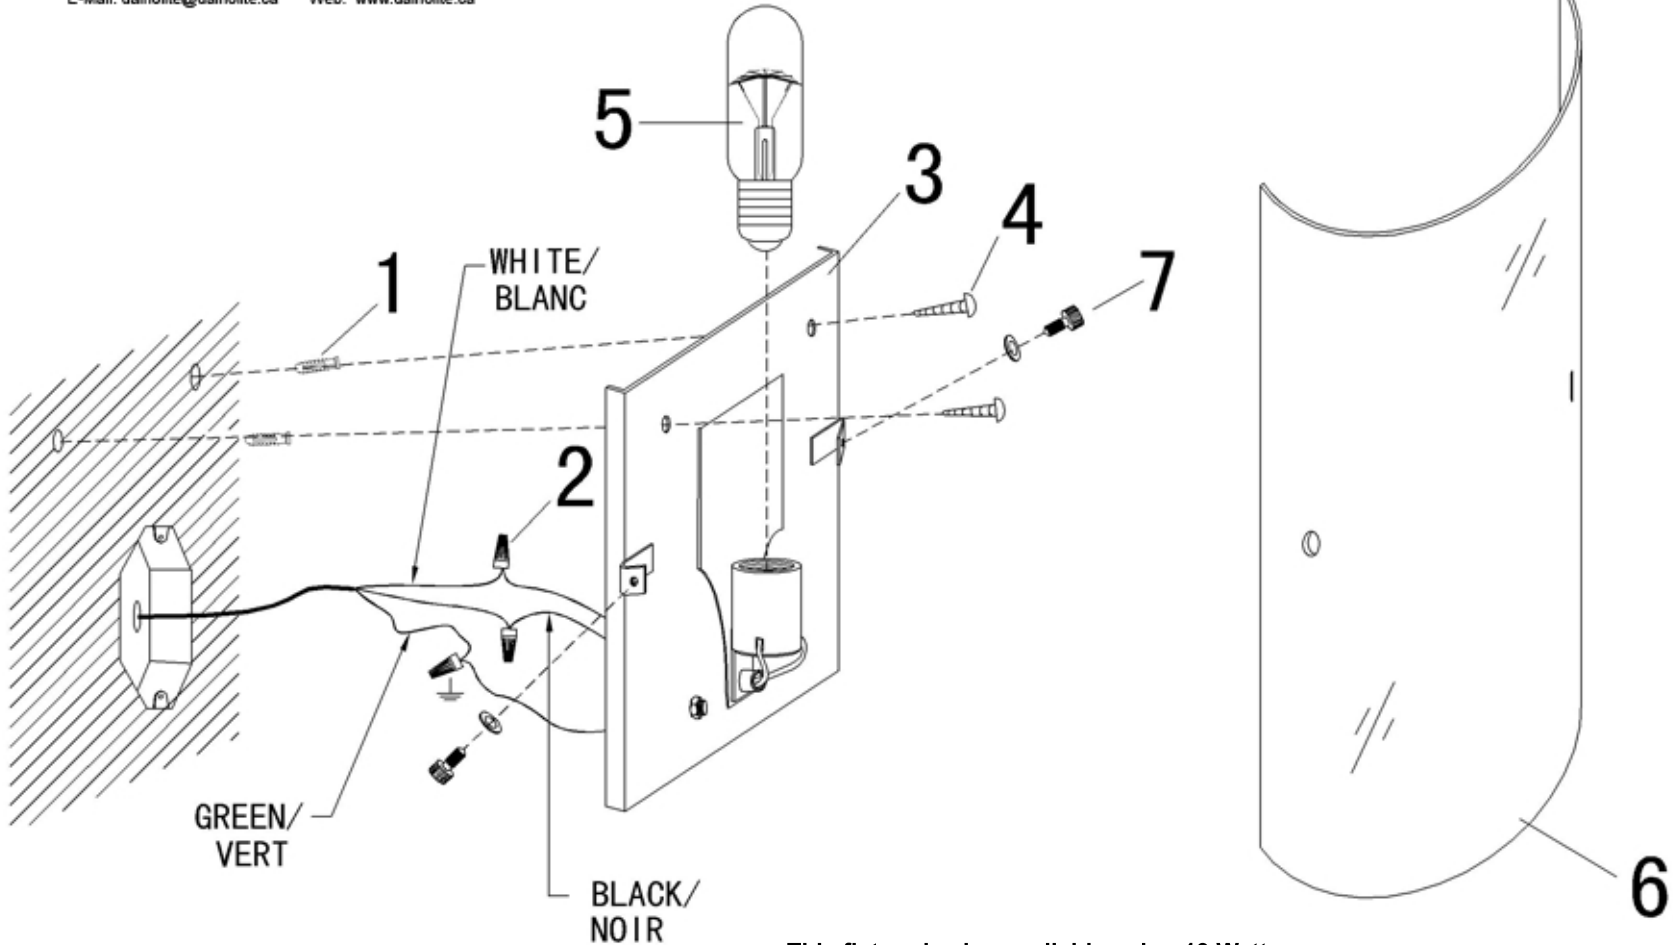

83204W

BULB / AMPOULE
MAX 1 x 100W - T
(not included / non incluse)

This fixture is also available using 13 Watt energy saving fluorescent bulb (model 83204PL13)

Ce montage est aussi disponible utilisant une ampoule fluorescente de 13 watts économisant l'énergie (modèle 83204PL13)