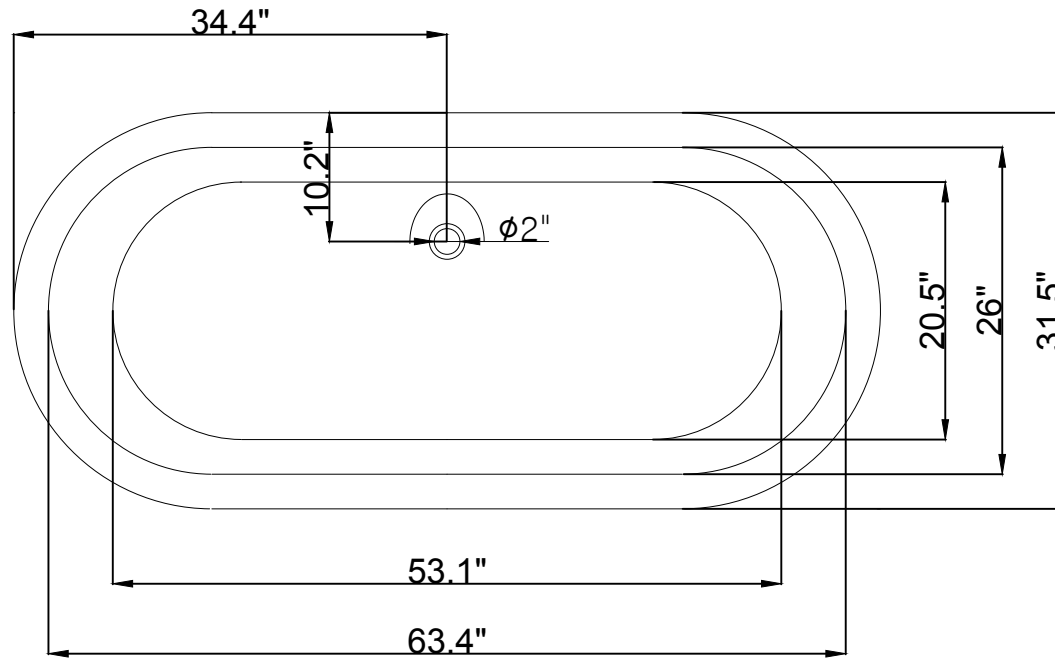

Streamline

R-5000-69CICFRD-FM