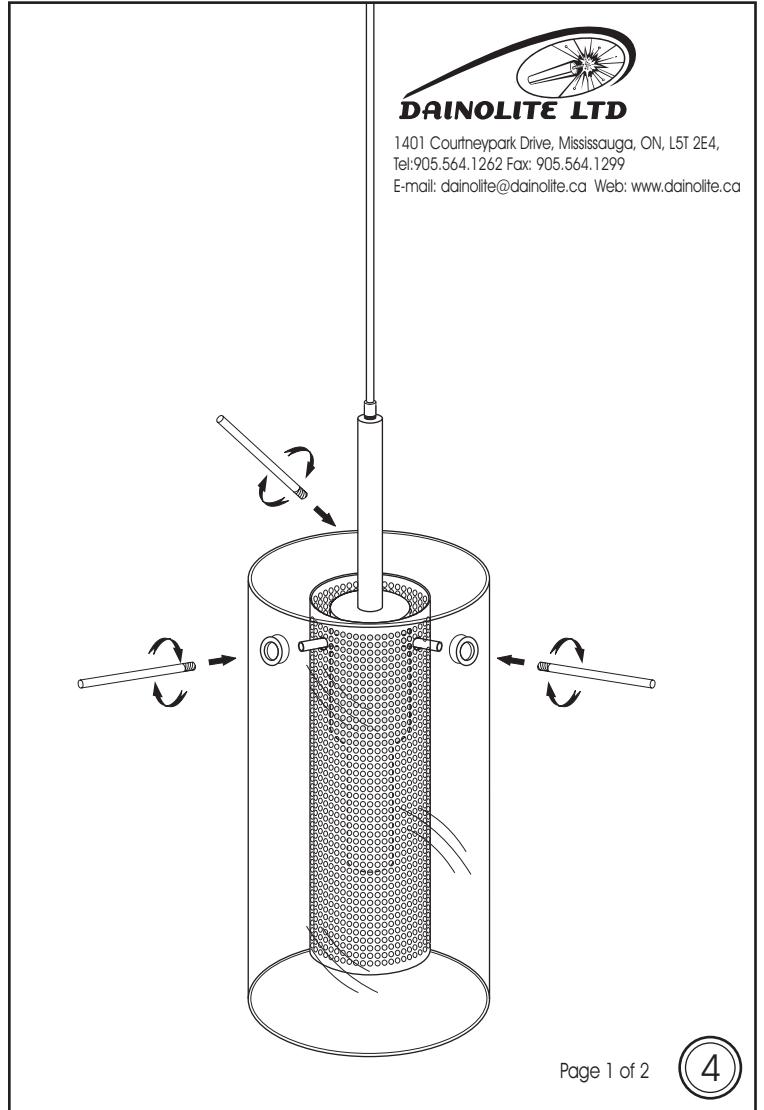

30963

1

1401 Courtneypark Drive, Mississauga, ON, L5T 2E4,
 Tel: 905.564.1262 Fax: 905.564.1299
 E-mail: dainolite@dainolite.ca Web: www.dainolite.ca

5