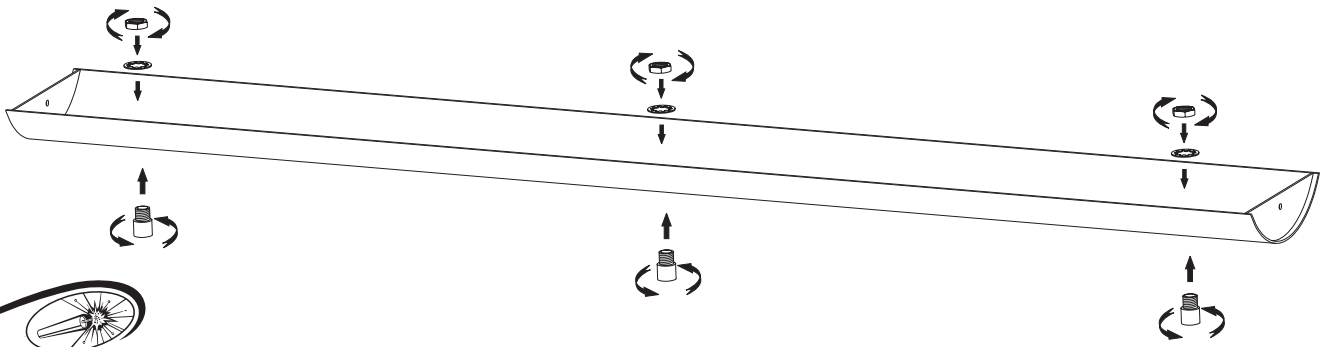

30963

1

1401 Courtneypark Drive, Mississauga, ON, L5T 2E4,
 Tel: 905.564.1262 Fax: 905.564.1299
 E-mail: dainolite@dainolite.ca Web: www.dainolite.ca

5