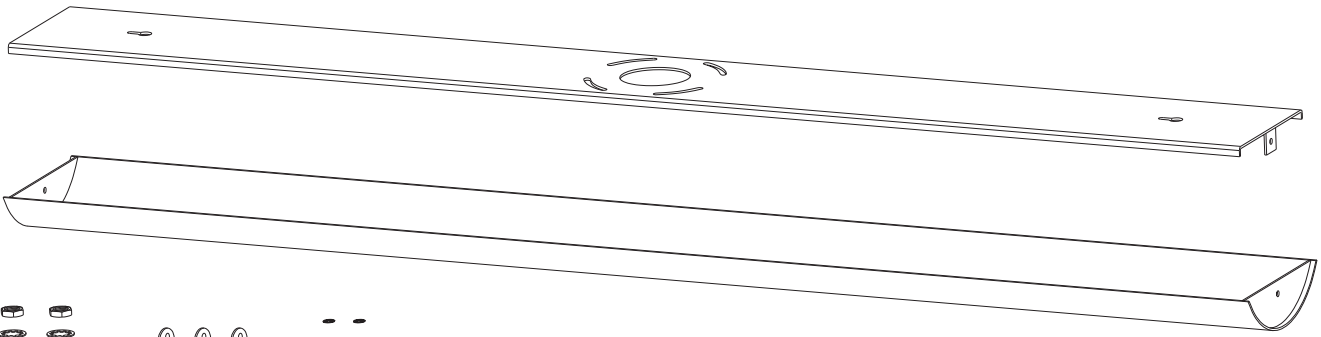

30963

1

1401 Courtneypark Drive, Mississauga, ON, L5T 2E4,
 Tel: 905.564.1262 Fax: 905.564.1299
 E-mail: dainolite@dainolite.ca Web: www.dainolite.ca

5