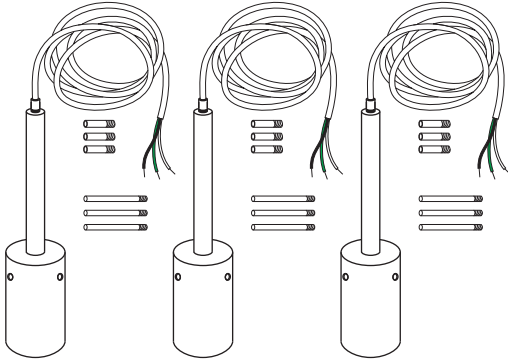

30963

1

1401 Courtneypark Drive, Mississauga, ON, L5T 2E4,
 Tel: 905.564.1262 Fax: 905.564.1299
 E-mail: dainolite@dainolite.ca Web: www.dainolite.ca

5