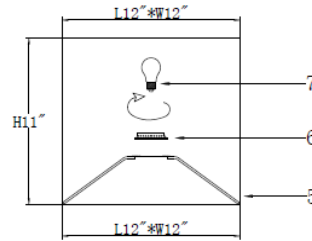

MODEL# 602F-PC-WH

BULB / AMPOULE
1 x max. 150W A type
not included
(non incluses)

Do not use shade smaller than shown
in this drawing.
Ne pas utiliser d'abat-jour plus petit que
ce qui est montré sur le dessin

IMPORTANT SAFETY INSTRUCTIONS

This portable lamp has a polarized plug (one prong is wider than the other.) This plug will only fit in a polarized outlet one way. If the plug does not fit fully in the outlet reverse the plug. If it still does not fit contact a qualified electrician. Never use with an extension cord unless the plug can be fully inserted. Please do not defeat this safety feature.

INSTRUCTIONS IMPORTANTES

Cette lampe portative est munie d'une fiche polarisée (une lame est plus large que l'autre). Cette fiche s'insère d'un seul sens dans la prise de courant. Si la fiche ne s'insère pas complètement, inverser la fiche. Si elle ne s'insère pas encore, contacter un électricien qualifié. Ne jamais utiliser une corde d'extension à moins que la fiche s'y insère complètement. Il est important de respecter cette mesure de sécurité.