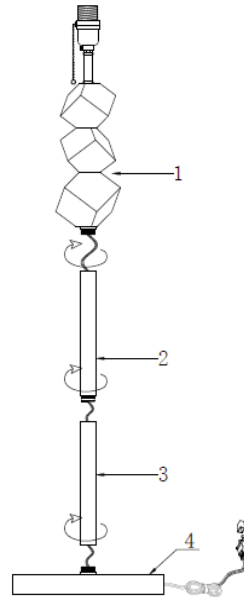

MODEL# 602F-PC-WH

BULB / AMPOULE
1 x max. 150W A type
not included
(non incluses)

Do not use shade smaller than shown
in this drawing.
Ne pas utiliser d'abat-jour plus petit que
ce qui est montré sur le dessin

IMPORTANT SAFETY INSTRUCTIONS

This portable lamp has a polarized plug (one prong is wider than the other.) This plug will only fit in a polarized outlet one way. If the plug does not fit fully in the outlet reverse the plug. If it still does not fit contact a qualified electrician. Never use with an extension cord unless the plug can be fully inserted. Please do not defeat this safety feature.

INSTRUCTIONS IMPORTANTES

Cette lampe portative est munie d'une fiche polarisée (une lame est plus large que l'autre). Cette fiche s'insère d'un seul sens dans la prise de courant. Si la fiche ne s'insère pas complètement, inverser la fiche. Si elle ne s'insère pas encore, contacter un électricien qualifié. Ne jamais utiliser une corde d'extension à moins que la fiche s'y insère complètement. Il est important de respecter cette mesure de sécurité.