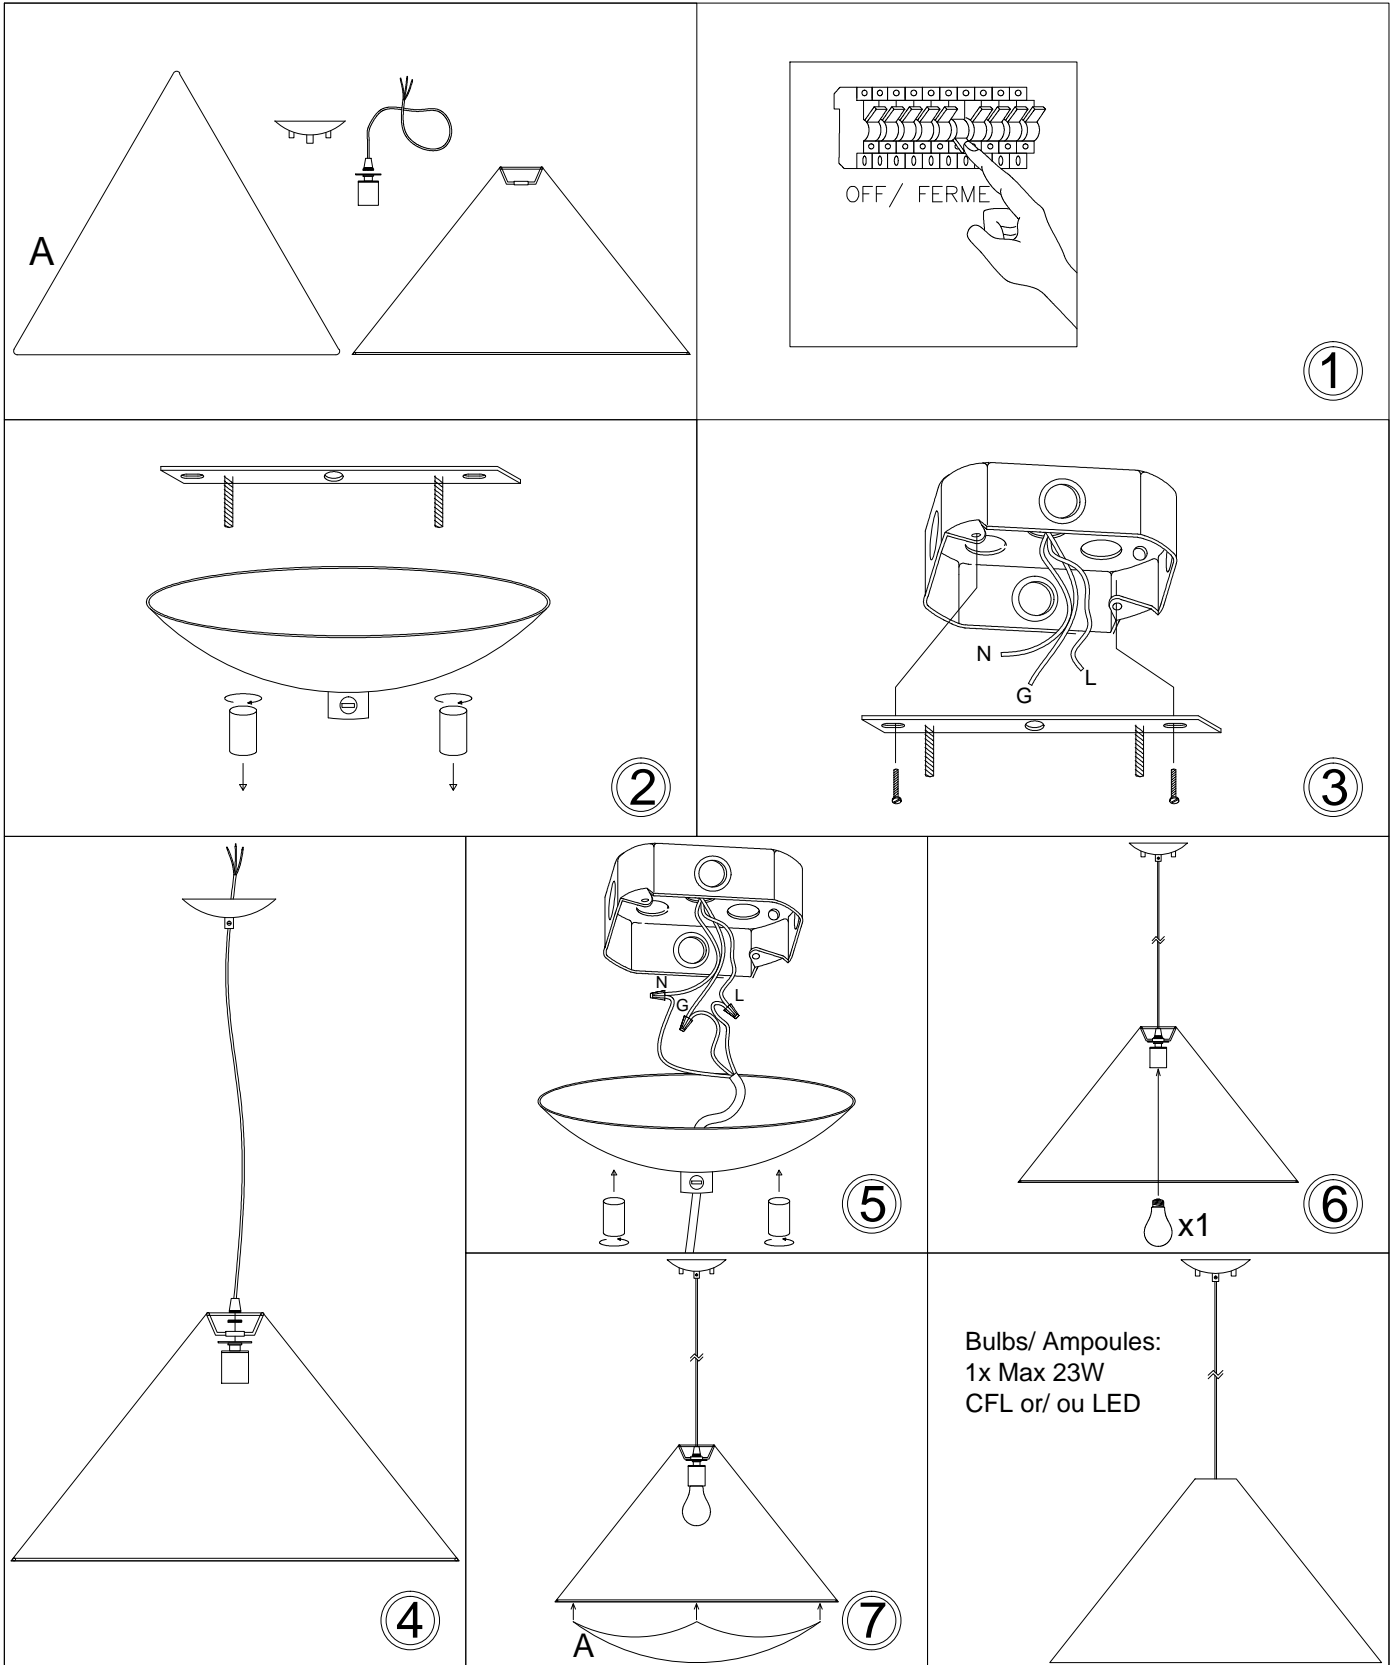

# TRI-151P

1401 Courtney Park Drive East, Mississauga, Ontario, Canada L5T 2E4  
Tel: (905) 564-1262 Fax: (905) 564-1299 Email: dainolite@dainolite.ca Web: www.dainolite.ca

03/2018