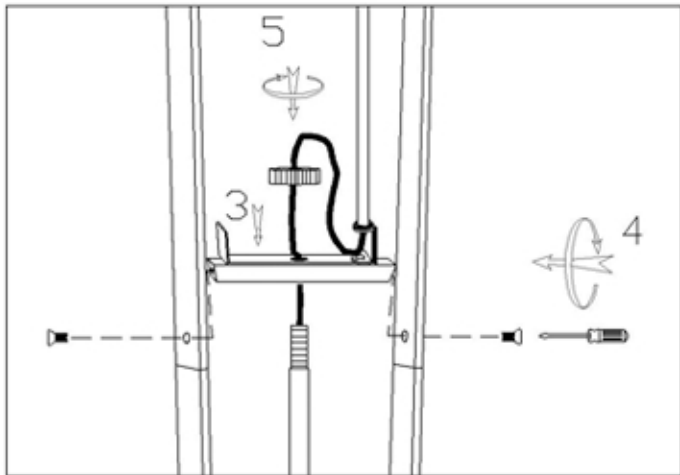

83323F

IMPORTANT SAFETY INSTRUCTIONS

This portable lamp has a polarized plug
(one prong is wider than the other.)

This plug will only fit in a polarized outlet one way.

If the plug does not fit fully in the outlet reverse the plug.

If it still does not fit contact a qualified electrician.

Never use with an extension cord unless
the plug can be fully inserted.

Please do not defeat this safety feature.

IMPORTANT INTRUCTION DE SÉCURITÉ

Cette lampe portable est munie d'une prise
polarisée (une lame plus large que l'autre).

Pour prévenir des chocs électriques, ne pas utiliser,
cette prise avec un prolongateur, une prise de
courant ou avec une autre sortie de courant
sauf si les lampes peuvent être insérées à fond.

Si les lames ne s'ajustent pas, retourner la prise.

Si ça ne fonctionne toujours pas, contactez un
électricien qualifié Ne pas retirer cette mesure
de sécurité.

BULB / AMPOULE

MAX 2 x 60W

(not included / non incluse)