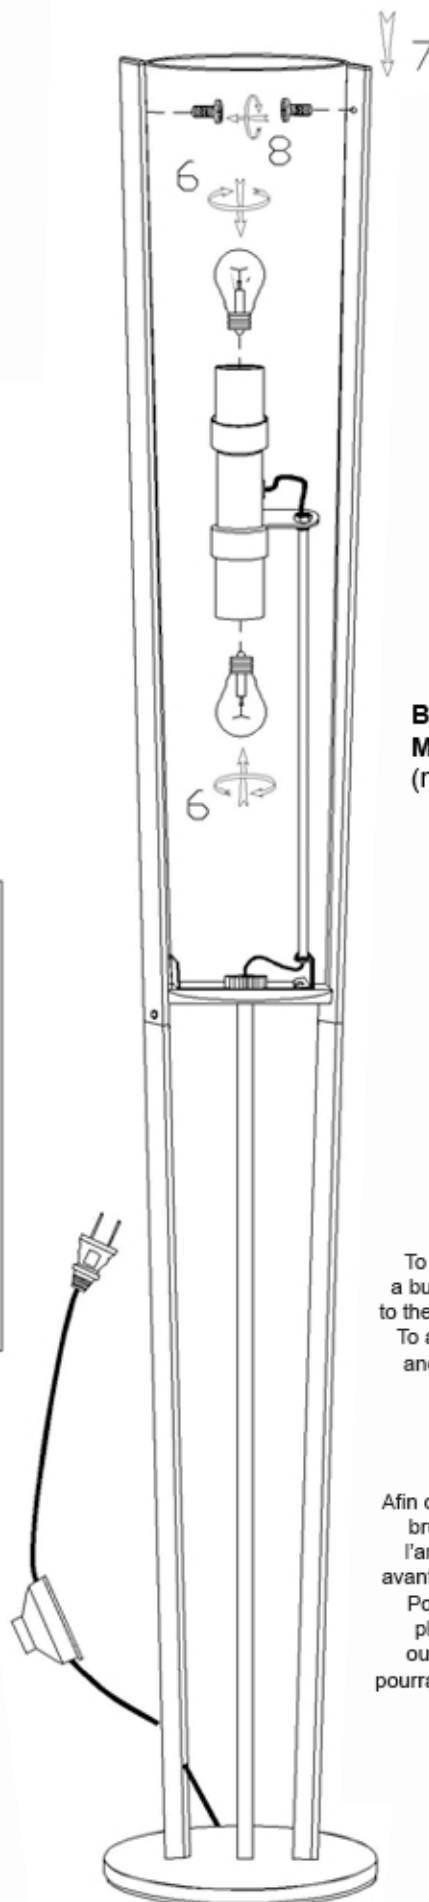

83323F

IMPORTANT SAFETY INSTRUCTIONS

This portable lamp has a polarized plug
(one prong is wider than the other.)

This plug will only fit in a polarized outlet one way.

If the plug does not fit fully in the outlet reverse the plug.

If it still does not fit contact a qualified electrician.

Never use with an extension cord unless
the plug can be fully inserted.

Please do not defeat this safety feature.

IMPORTANT INTRUCTION DE SÉCURITÉ

Cette lampe portable est munie d'une prise
polarisée (une lame plus large que l'autre).

Pour prévenir des chocs électriques, ne pas utiliser,
cette prise avec un prolongateur, une prise de
courant ou avec une autre sortie de courant
sauf si les lampes peuvent être insérées à fond.

Si les lames ne s'ajustent pas, retourner la prise.

Si ça ne fonctionne toujours pas, contactez un
électricien qualifié Ne pas retirer cette mesure
de sécurité.

BULB / AMPOULE

MAX 2 x 60W

(not included / non incluse)