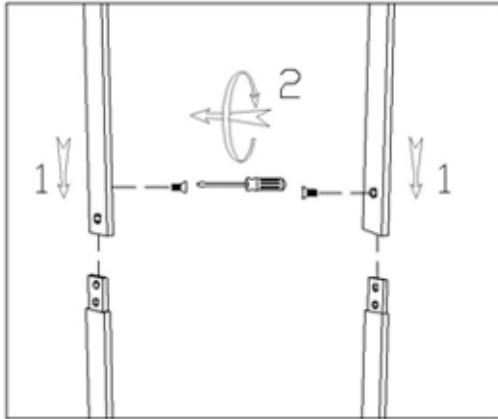

83323F

IMPORTANT SAFETY INSTRUCTIONS

This portable lamp has a polarized plug
(one prong is wider than the other.)

This plug will only fit in a polarized outlet one way.

If the plug does not fit fully in the outlet reverse the plug.

If it still does not fit contact a qualified electrician.

Never use with an extension cord unless
the plug can be fully inserted.

Please do not defeat this safety feature.

IMPORTANT INTRUCTION DE SÉCURITÉ

Cette lampe portable est munie d'une prise
polarisée (une lame plus large que l'autre).

Pour prévenir des chocs électriques, ne pas utiliser,
cette prise avec un prolongateur, une prise de
courant ou avec une autre sortie de courant
sauf si les lampes peuvent être insérées à fond.