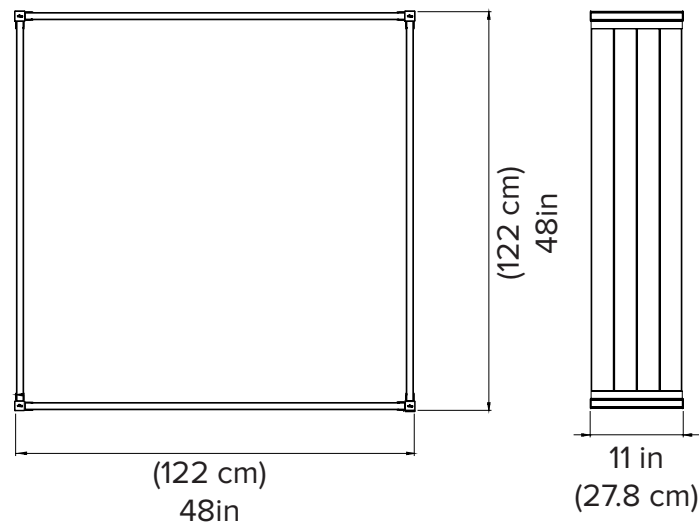

MEZZA
4x4X11 Raised Garden
4X4X11 JARDIN SURÉLEVÉ
4X4X11 JARDÍN ELEVADO
VT17703

☎ 1-844-880-8482

☎ (44) 2038 687160

17016
C-CHANNEL - C-CHAÎNE - C-CANAL
X8

17017
POST - PUBLIER - EXPONER
X4

16003
POST CAP - TETE DE POTEAU - TAPON
X8