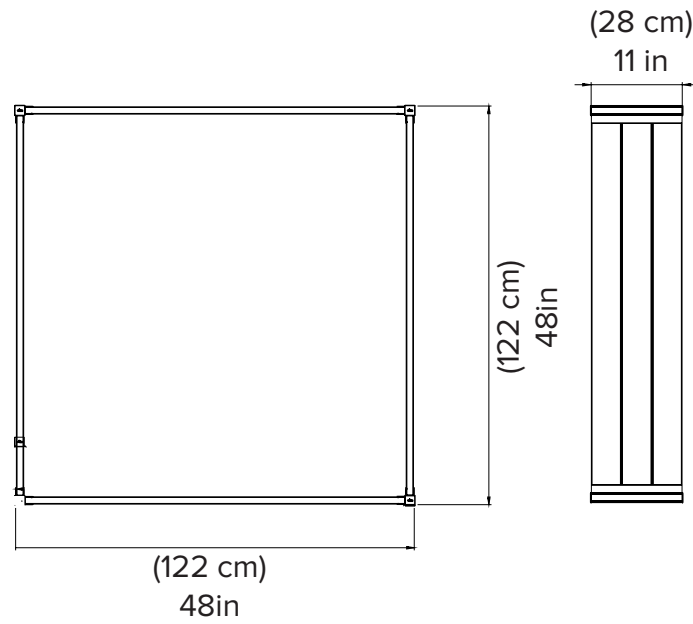

4x4X11 Raised Garden
 4X4X11 JARDIN SURÉLEVÉ
 4X4X11 JARDÍN ELEVADO
 VT17500 ESPRESSO/VT17600 SLATE

SOS@VITAGARDENS.COM

8: 00 AM - 4: 00 PM EST

WWW.VITAGARDENS.COM

1-844-880-8482

(44) 2038 687160

16006
 POST - PUBLIER - EXPONER
 X4

16036
 C-CHANNEL - CHAÎNE - C-CANAL
 X8

16003
 POST CAP - TETE DE POTEAU - TAPON
 X8

16000 SLATE/15000 ESPRESSO
 BOARD - PLANCHE- TABLA
 X4