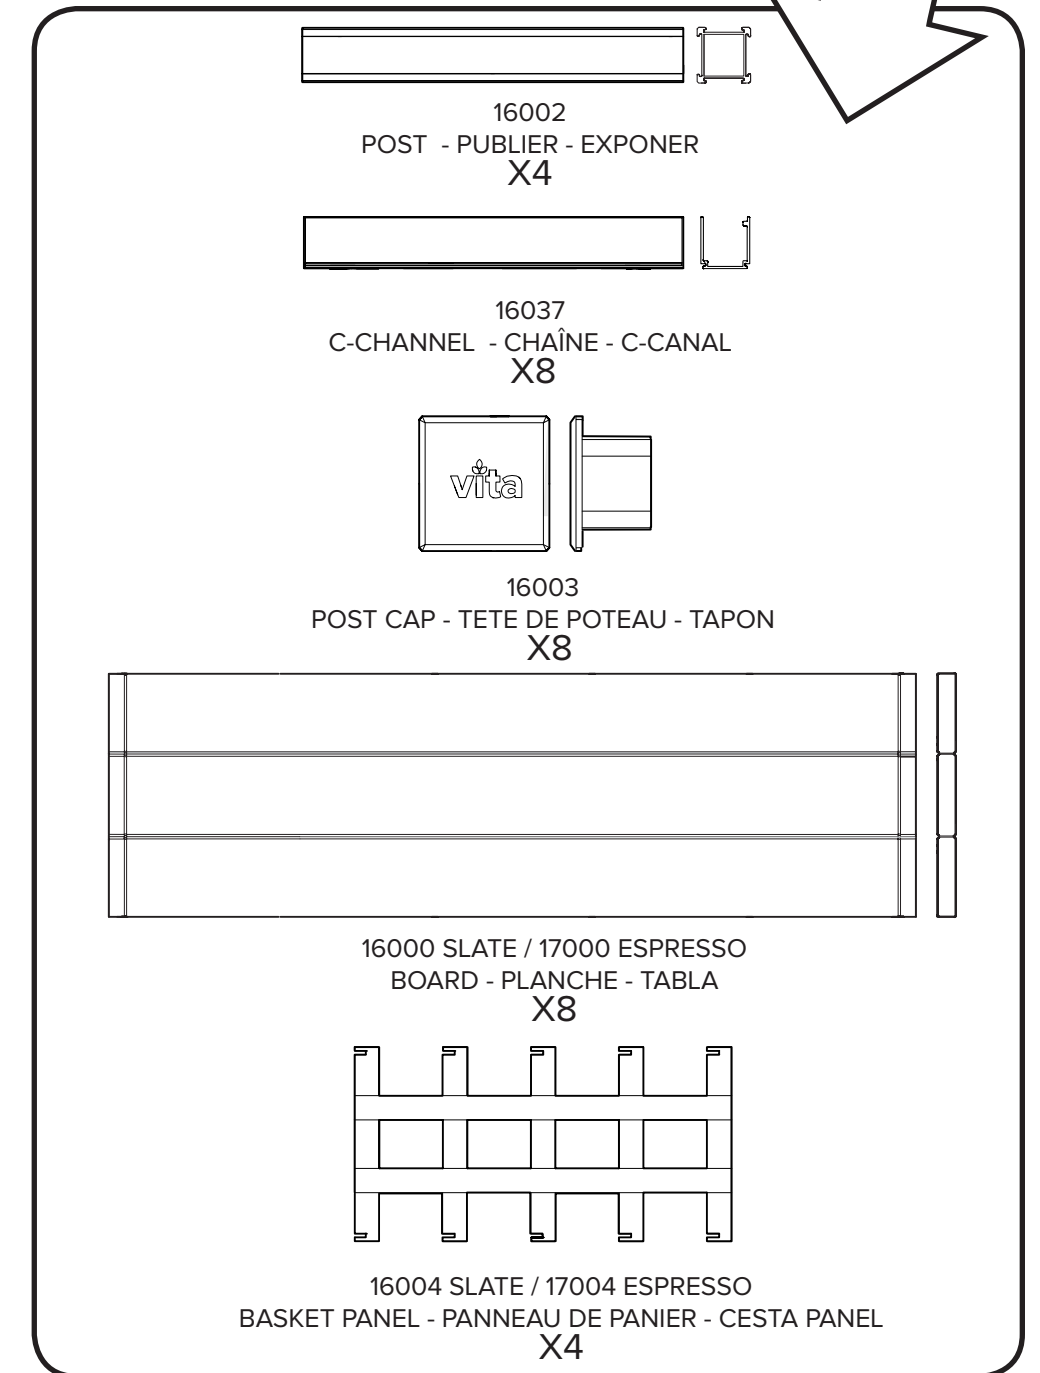

8: 00 AM - 4: 00 PM EST

[WWW.VITAGARDENS.COM](http://WWW.VITAGARDENS.COM)

**ASSEMBLY GUIDE**  
**GUIDE DE MONTAGE**  
**GUIA DE MONTAJE**

**A**

FILL WITH SOIL!  
 MIT ERDE FÜLLEN!  
 RIEMPI CON TERRA!  
 REMPLISSEZ-LE DE TERREAU!  
 ILLENAR CON LA TIERRA!