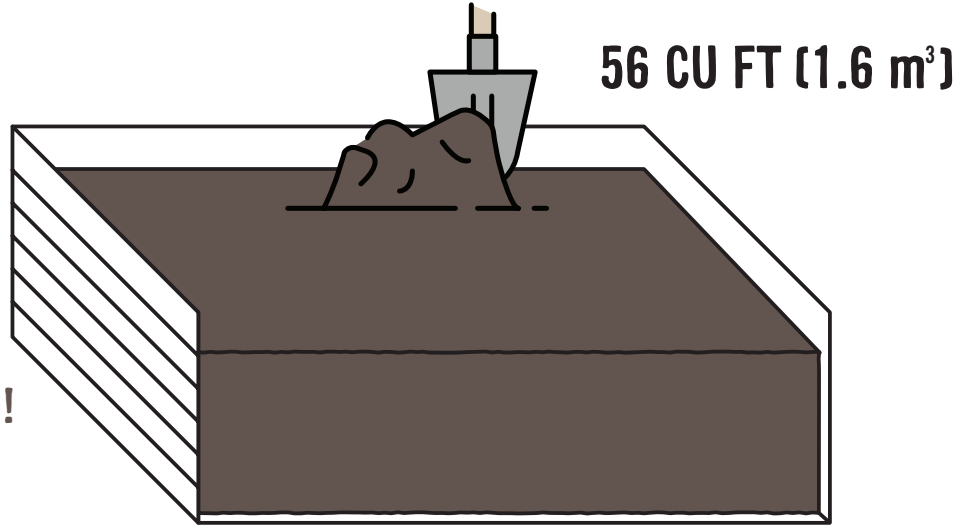

8: 00 AM - 4: 00 PM EST

[WWW.VITAGARDENS.COM](http://WWW.VITAGARDENS.COM)

**ASSEMBLY GUIDE**  
**GUIDE DE MONTAGE**  
**GUIA DE MONTAJE**

**A**

FILL WITH SOIL!  
 MIT ERDE FÜLLEN!  
 RIEMPI CON TERRA!  
 REMPLISSEZ-LE DE TERREAU!  
 ILLENAR CON LA TIERRA!