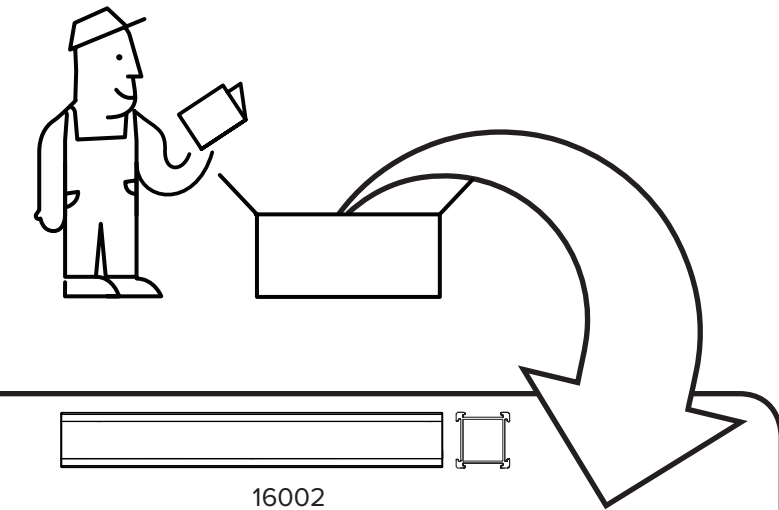

4x4 Keyhole Garden
JARDIN DE TROU DE SERRURE 4X4
JARDÍN DE LA CERRADURA 4X4
VT17501 ESPRESSO/VT17601 SLATE

☎ 1-844-880-8482

☎ (44) 2038 687160

SOS@VITAGARDENS.COM

8: 00 AM - 4: 00 PM EST

WWW.VITAGARDENS.COM

ASSEMBLY GUIDE
GUIDE DE MONTAGE
GUIA DE MONTAJE