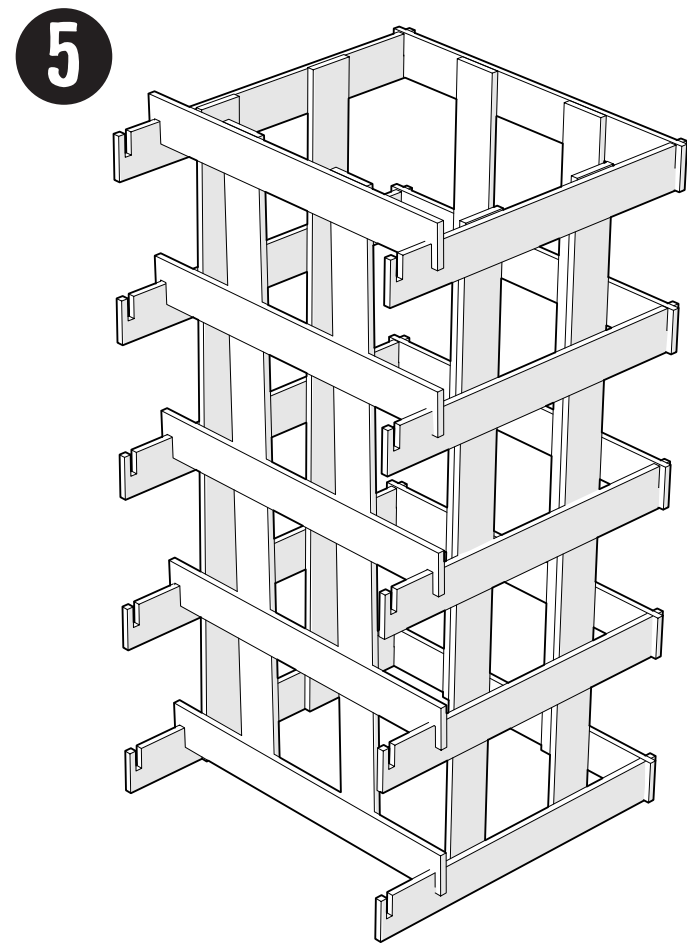

8: 00 AM - 4: 00 PM EST

[WWW.VITAGARDENS.COM](http://WWW.VITAGARDENS.COM)

**ASSEMBLY GUIDE**  
**GUIDE DE MONTAGE**  
**GUIA DE MONTAJE**

**A**

FILL WITH SOIL!  
 MIT ERDE FÜLLEN!  
 RIEMPI CON TERRA!  
 REMPLISSEZ-LE DE TERREAU!  
 ILLENAR CON LA TIERRA!