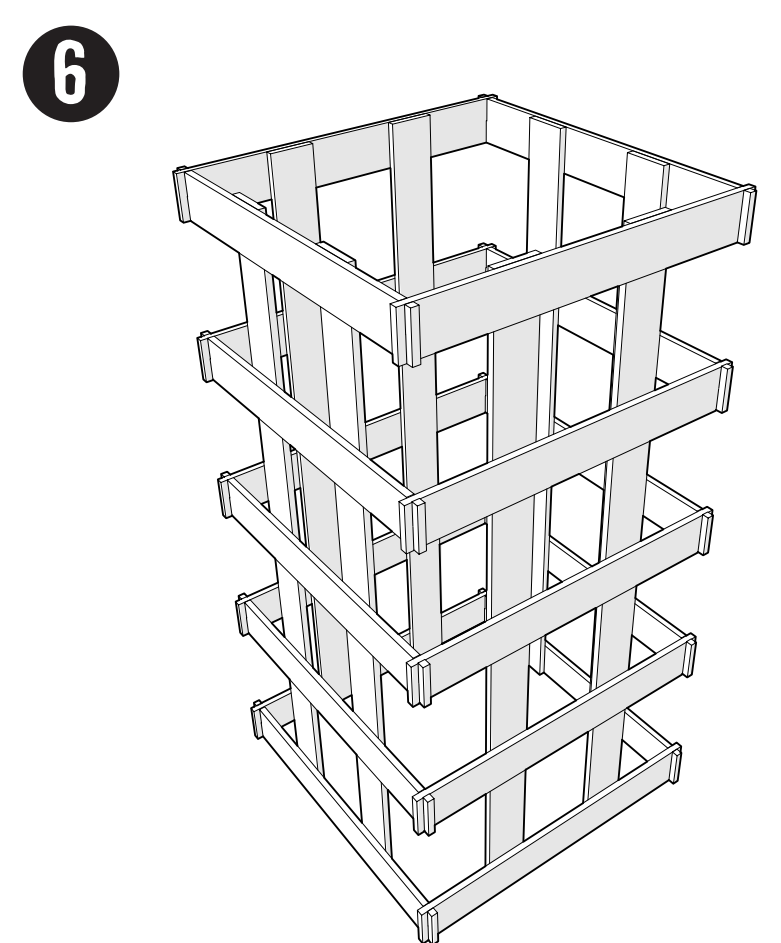

8: 00 AM - 4: 00 PM EST

[WWW.VITAGARDENS.COM](http://WWW.VITAGARDENS.COM)

**ASSEMBLY GUIDE**  
**GUIDE DE MONTAGE**  
**GUIA DE MONTAJE**

**A**

FILL WITH SOIL!  
 MIT ERDE FÜLLEN!  
 RIEMPI CON TERRA!  
 REMPLISSEZ-LE DE TERREAU!  
 ILLENAR CON LA TIERRA!