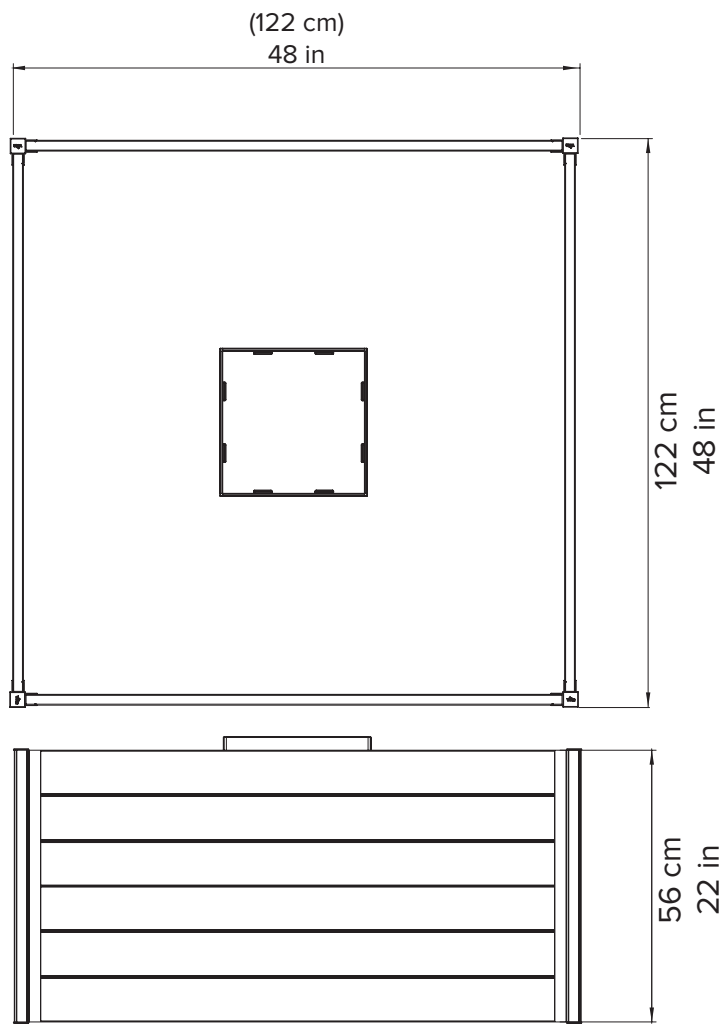

**4x4 Keyhole Garden**  
**JARDIN DE TROU DE SERRURE 4X4**  
**JARDÍN DE LA CERRADURA 4X4**  
**VT17501 ESPRESSO/VT17601 SLATE**

☎ 1-844-880-8482

☎ (44) 2038 687160

[SOS@VITAGARDENS.COM](mailto:SOS@VITAGARDENS.COM)